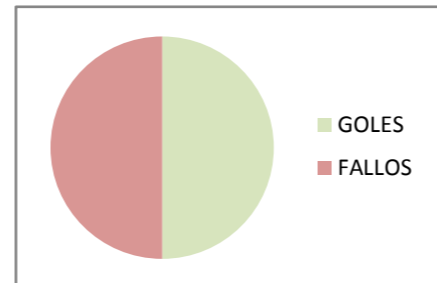

LANZ.	11
GOLES	8
FALLOS	3
EFICACIA	73%

**MARINA SEDANO MONTERO - 9**

F=0 P=0	F=0 P=0	F=0 P=0	F=0 P=0	F=0 P=0
F=0 P=0	0	0	0	F=0 P=0
F=0 P=0	0	0	1/1 (100%)	F=0 P=0
F=0 P=0	0/2 (0%)	2/3 (67%)	0	F=0 P=0

LANZ.	6
GOLES	3
FALLOS	3
EFICACIA	50%

**ROCIO DELGADO LARIOS - 10**

F=0 P=0	F=0 P=0	F=0 P=0	F=0 P=0	F=0 P=0
F=0 P=0	0	0	0	F=0 P=0
F=0 P=0	0	0	0	F=0 P=0
F=0 P=0	0	0	0	F=0 P=0

LANZ.	0
GOLES	0
FALLOS	0
EFICACIA	0%

**BLANCA NIETO GALAN - 14**

F=0 P=0	F=0 P=0	F=0 P=0	F=0 P=0	F=0 P=0
F=0 P=0	0	0	0	F=0 P=0
F=0 P=0	0	0	0	F=0 P=0
F=0 P=0	0	0	0	F=0 P=0

LANZ.	0
GOLES	0
FALLOS	0
EFICACIA	0%

**LUCIA SOLIS MUÑOZ - 15**

F=0 P=0	F=0 P=0	F=0 P=0	F=0 P=0	F=0 P=0
F=0 P=0	0	0	0	F=0 P=0
F=0 P=0	0/1 (0%)	0	0	F=0 P=0
F=0 P=0	1/2 (50%)	2/3 (67%)	0	F=0 P=0

LANZ.	6
GOLES	3
FALLOS	3
EFICACIA	50%

**SILVIA LOPEZ SANCHEZ - 16**

F=0 P=0	F=0 P=0	F=0 P=0	F=0 P=0	F=0 P=0
F=0 P=0	0	0	0	F=0 P=0
F=0 P=0	0	0	0	F=0 P=0
F=0 P=0	0	0	0	F=0 P=0

LANZ.	0
GOLES	0
FALLOS	0
EFICACIA	0%

**CARMEN ORTEGA SANSEGUNDO - 18**