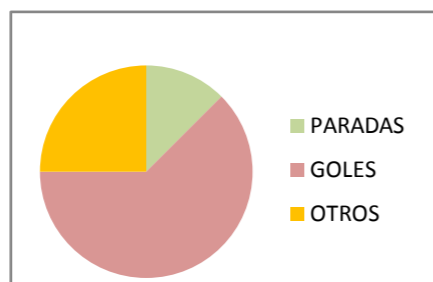

LANZ.	0
GOLES	0
FALLOS	0
EFICACIA	0%

**PORTEROS**

**RAQUEL GARCIA HERNANDEZ - 1**

F=0 P=0	F=0 P=0	F=0 P=0	F=0 P=0	F=0 P=0
F=0 P=0	0	0	0	F=0 P=0
F=0 P=0	0	0	0	F=0 P=0
F=0 P=0	0	0	0	F=0 P=0

LANZ.	8
PARADAS	1
GOLES	5
OTROS	2
EFICACIA	13%

**SILVIA PEREZ MONTE - 12**

F=0 P=0	F=0 P=0	F=0 P=0	F=0 P=0	F=0 P=0
F=0 P=0	0	0	0	F=0 P=0
F=0 P=0	0	0	0	F=0 P=0
F=0 P=0	0	0	0	F=0 P=0

LANZ.	30
PARADAS	6
GOLES	18
OTROS	6
EFICACIA	20%

F=0 P=0	F=0 P=0	F=0 P=0	F=0 P=0	F=0 P=0
F=0 P=0	0	0	0	F=0 P=0
F=0 P=0	0	0	0	F=0 P=0
F=0 P=0	0	0	0	F=0 P=0