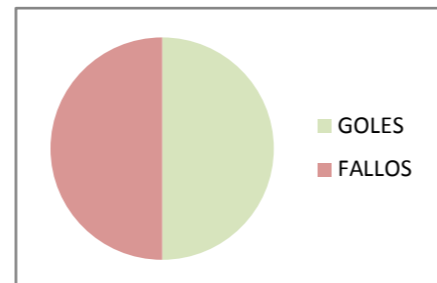

LANZ.	5
GOLES	3
FALLOS	2
EFICACIA	60%

**ELENA GARCIA BALLESTEROS - 7**

F=0 P=0	F=0 P=0	F=0 P=0	F=0 P=0	F=0 P=0
F=1 P=0	0	0	0	F=0 P=0
F=0 P=0	0	0	0	F=0 P=0
F=0 P=0	0/1 (0%)	0	0	F=0 P=0

LANZ.	2
GOLES	0
FALLOS	2
EFICACIA	0%

**DANIELA MORENO LAHORA - 8**

F=0 P=0	F=0 P=0	F=0 P=0	F=0 P=0	F=0 P=0
F=0 P=0	1/1 (100%)	0	1/1 (100%)	F=0 P=0
F=0 P=0	2/2 (100%)	0/2 (0%)	1/1 (100%)	F=0 P=0
F=0 P=0	1/1 (100%)	1/1 (100%)	1/2 (50%)	F=0 P=0

LANZ.	11
GOLES	8
FALLOS	3
EFICACIA	73%

**MARINA SEDANO MONTERO - 9**

F=0 P=0	F=0 P=0	F=0 P=0	F=0 P=0	F=0 P=0
F=0 P=0	0	0	0	F=0 P=0
F=0 P=0	0	0	1/1 (100%)	F=0 P=0
F=0 P=0	0/2 (0%)	2/3 (67%)	0	F=0 P=0

LANZ.	6
GOLES	3
FALLOS	3
EFICACIA	50%

**ROCIO DELGADO LARIOS - 10**

F=0 P=0	F=0 P=0	F=0 P=0	F=0 P=0	F=0 P=0
F=0 P=0	0	0	0	F=0 P=0
F=0 P=0	0	0	0	F=0 P=0
F=0 P=0	0	0	0	F=0 P=0

LANZ.	0
GOLES	0
FALLOS	0
EFICACIA	0%

**BLANCA NIETO GALAN - 14**

F=0 P=0	F=0 P=0	F=0 P=0	F=0 P=0	F=0 P=0
F=0 P=0	0	0	0	F=0 P=0
F=0 P=0	0	0	0	F=0 P=0
F=0 P=0	0	0	0	F=0 P=0