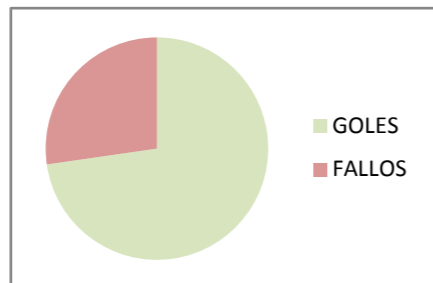

LANZ.	0
GOLES	0
FALLOS	0
EFICACIA	0%

**MARINA GONZALEZ MARIN - 6**

F=0 P=0	F=0 P=0	F=0 P=0	F=0 P=0	F=0 P=0
F=0 P=0	1/1 (100%)	0/1 (0%)	1/1 (100%)	F=0 P=0
F=0 P=0	0	0	0	F=0 P=0
F=0 P=0	0	0	1/1 (100%)	F=1 P=0

LANZ.	5
GOLES	3
FALLOS	2
EFICACIA	60%

**ELENA GARCIA BALLESTEROS - 7**

F=0 P=0	F=0 P=0	F=0 P=0	F=0 P=0	F=0 P=0
F=1 P=0	0	0	0	F=0 P=0
F=0 P=0	0	0	0	F=0 P=0
F=0 P=0	0/1 (0%)	0	0	F=0 P=0

LANZ.	2
GOLES	0
FALLOS	2
EFICACIA	0%

**DANIELA MORENO LAHORA - 8**

F=0 P=0	F=0 P=0	F=0 P=0	F=0 P=0	F=0 P=0
F=0 P=0	1/1 (100%)	0	1/1 (100%)	F=0 P=0
F=0 P=0	2/2 (100%)	0/2 (0%)	1/1 (100%)	F=0 P=0
F=0 P=0	1/1 (100%)	1/1 (100%)	1/2 (50%)	F=0 P=0

LANZ.	11
GOLES	8
FALLOS	3
EFICACIA	73%

**MARINA SEDANO MONTERO - 9**

F=0 P=0	F=0 P=0	F=0 P=0	F=0 P=0	F=0 P=0
F=0 P=0	0	0	0	F=0 P=0
F=0 P=0	0	0	1/1 (100%)	F=0 P=0
F=0 P=0	0/2 (0%)	2/3 (67%)	0	F=0 P=0

LANZ.	6
GOLES	3
FALLOS	3
EFICACIA	50%