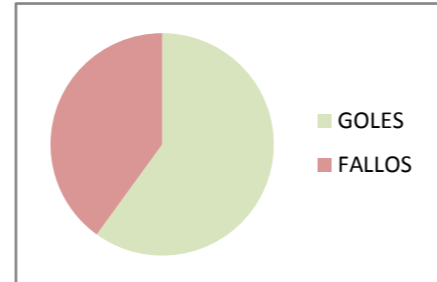

F=0 P=0	F=0 P=0	F=0 P=0	F=0 P=0	F=0 P=0
F=0 P=0	0	0	0	F=0 P=0
F=0 P=0	0	0	0	F=0 P=0
F=0 P=0	0	0	0	F=0 P=0

LANZ.	0
GOLES	0
FALLOS	0
EFICACIA	0%

**ANA PALOMA GARCIA - 5**

F=0 P=0	F=0 P=0	F=0 P=0	F=0 P=0	F=0 P=0
F=0 P=0	0	0	0	F=0 P=0
F=0 P=0	0	0	0	F=0 P=0
F=0 P=0	0	0	0	F=0 P=0

LANZ.	0
GOLES	0
FALLOS	0
EFICACIA	0%

**MARINA GONZALEZ MARIN - 6**

F=0 P=0	F=0 P=0	F=0 P=0	F=0 P=0	F=0 P=0
F=0 P=0	1/1 (100%)	0/1 (0%)	1/1 (100%)	F=0 P=0
F=0 P=0	0	0	0	F=0 P=0
F=0 P=0	0	0	1/1 (100%)	F=1 P=0

LANZ.	5
GOLES	3
FALLOS	2
EFICACIA	60%

**ELENA GARCIA BALLESTEROS - 7**

F=0 P=0	F=0 P=0	F=0 P=0	F=0 P=0	F=0 P=0
F=1 P=0	0	0	0	F=0 P=0
F=0 P=0	0	0	0	F=0 P=0
F=0 P=0	0/1 (0%)	0	0	F=0 P=0

LANZ.	2
GOLES	0
FALLOS	2
EFICACIA	0%