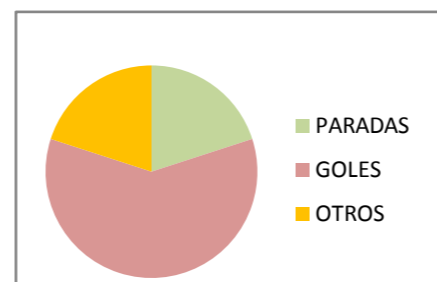

LANZ.	0
GOLES	0
FALLOS	0
EFICACIA	0%

**PORTEROS**

**RAQUEL GARCIA HERNANDEZ - 1**

F=0 P=0	F=0 P=0	F=0 P=0	F=0 P=0	F=0 P=0
F=0 P=0	0	0	0	F=0 P=0
F=0 P=0	0	0	0	F=0 P=0
F=0 P=0	0	0	0	F=0 P=0

LANZ.	8
PARADAS	1
GOLES	5
OTROS	2
EFICACIA	13%

**SILVIA PEREZ MONTE - 12**

F=0 P=0	F=0 P=0	F=0 P=0	F=0 P=0	F=0 P=0
F=0 P=0	0	0	0	F=0 P=0
F=0 P=0	0	0	0	F=0 P=0
F=0 P=0	0	0	0	F=0 P=0

LANZ.	30
PARADAS	6
GOLES	18
OTROS	6
EFICACIA	20%

F=0 P=0	F=0 P=0	F=0 P=0	F=0 P=0	F=0 P=0
F=0 P=0	0	0	0	F=0 P=0
F=0 P=0	0	0	0	F=0 P=0
F=0 P=0	0	0	0	F=0 P=0