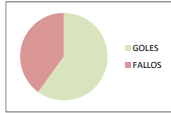

F=0 P=0	F=0 P=0	F=0 P=0	F=0 P=0	F=0 P=0
F=0 P=0	0	0	0	F=0 P=0
F=0 P=0	0	0	2/2 (100%)	F=0 P=0

LANZ.	2
GOLES	2
FALLOS	0
EFICACIA	100%

MARIA BALZATEGI LETURIAGA - 10

F=0 P=0	F=0 P=0	F=0 P=0	F=0 P=0	F=0 P=0
F=0 P=0	0	0	0	F=0 P=0
F=0 P=0	0	0	0	F=0 P=0

LANZ.	0
GOLES	0
FALLOS	0
EFICACIA	0%

MARTA FERNANDEZ LAFUENTE - 11

F=0 P=0	F=0 P=0	F=0 P=0	F=0 P=0	F=0 P=0
F=0 P=0	0	0	0	F=0 P=0
F=0 P=0	0	0	0	F=0 P=0

LANZ.	0
GOLES	0
FALLOS	0
EFICACIA	0%

JUNE AGIRREZABALAGA MARTIJA - 13

F=0 P=0	F=0 P=0	F=0 P=0	F=0 P=0	F=0 P=0
F=0 P=0	0	1/1 (100%)	0	F=0 P=0
F=0 P=1	0	0	0	F=0 P=0

LANZ.	5
GOLES	3
FALLOS	2
EFICACIA	60%

IZASKUN TURRIÓN PALACIOS - 15

F=0 P=0	F=0 P=0	F=0 P=0	F=0 P=0	F=0 P=0
F=0 P=1	1/1 (100%)	0	0	F=0 P=0
F=0 P=1	0	0/2 (0%)	0	F=0 P=0