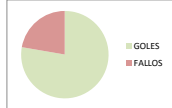

LANZ.	1
GOLES	0
FALLOS	1
EFICACIA	0%

ELENA MARTINEZ RUIZ - 11

F=0 P=0	F=0 P=0	F=0 P=0	F=0 P=0	F=0 P=0
F=0 P=0	0	0	0	F=0 P=0
F=0 P=0	0/1 (0%)	0	0	F=1 P=0

LANZ.	7
GOLES	0
FALLOS	3
EFICACIA	57%

CLARA GASCO ARRANZ - 13

F=0 P=0	F=0 P=0	F=0 P=0	F=0 P=0	F=0 P=0
F=0 P=0	0	0	1/1 (100%)	F=0 P=0
F=0 P=0	0	0	0	F=0 P=0

LANZ.	1
GOLES	1
FALLOS	0
EFICACIA	100%

LUCIA GAMEZ TOMAS - 14

F=0 P=1	F=0 P=0	F=0 P=0	F=0 P=0	F=0 P=0
F=0 P=0	0	0	2/2 (100%)	F=0 P=0
F=0 P=0	0/1 (0%)	0	1/1 (100%)	F=0 P=0

LANZ.	9
GOLES	7
FALLOS	2
EFICACIA	78%

CLARA ESTHER HERNANDEZ VIÑALS - 15

F=0 P=0	F=0 P=0	F=0 P=0	F=0 P=0	F=0 P=0
F=0 P=0	0	0	0	F=0 P=0
F=0 P=0	0	0	1/1 (100%)	F=0 P=0

LANZ.	1
GOLES	1
FALLOS	0
EFICACIA	100%