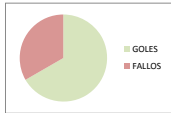

EUSKADI

JUGADORES DE CAMPO

AIDA BRULL VALBUENA - 2

F=0 P=0	F=0 P=0	F=0 P=0	F=0 P=0	F=0 P=0
F=0 P=0	0	0	1/1 (100%)	F=0 P=0
F=0 P=0	1/1 (100%)	0/1 (0%)	0	F=0 P=0

LANZ.	3
GOLES	2
FALLOS	1
EFICACIA	67%

IMANE JEYDIANA LEBIED - 3