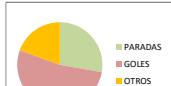

HAIZEA ALDALUR AMILIBIA - 16

F=0 P=0	F=0 P=0	F=0 P=0	F=0 P=0	F=0 P=0
F=0 P=0	0	0	0	F=0 P=0
F=0 P=0	0	0	0	F=0 P=0

LANZ.	36
PARADAS	10
GOLES	19
OTROS	7