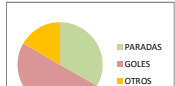

PORTEROS

MARIA GIL CAMPOS - 12

F=0 P=0	F=0 P=0	F=0 P=0	F=0 P=0	F=0 P=0
F=0 P=0	0	0	0	F=0 P=0
F=0 P=0	0	0	0	F=0 P=0

LANZ.	48
PARADAS	16
GOLES	24
OTROS	8