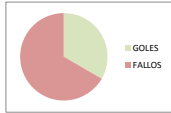

LANZ.	10
GOLES	4
FALLOS	6
EFICACIA	40%

ANNE GOROSTIDI ELOLA - 17

F=0 P=0	F=0 P=0	F=0 P=0	F=0 P=0	F=0 P=0
F=1 P=1	0	0	0	F=0 P=0
F=0 P=0	1/2 (50%)	0/1 (0%)	1/3 (33%)	F=0 P=0

LANZ.	12
GOLES	6
FALLOS	6
EFICACIA	50%

MADDI BENGOETXEA ERIIONDO - 18

F=0 P=0	F=0 P=0	F=0 P=0	F=0 P=0	F=0 P=0
F=0 P=0	0	0	0	F=0 P=0
F=0 P=0	1/2 (50%)	0	0/1 (0%)	F=0 P=0

LANZ.	3
GOLES	1
FALLOS	2
EFICACIA	33%

PORTEROS

OLATZ PUJANA BARRENETXEA - 1