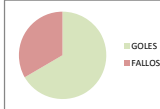

MARIA ZALDUA ACHEGA - 7

F=0 P=0	F=0 P=0	F=0 P=0	F=0 P=0	F=0 P=0
F=0 P=0	0/1 (0%)	0	2/3 (67%)	F=1 P=0
F=0 P=0	1/1 (100%)	0	1/1 (100%)	F=0 P=0

LANZ.	9
GOLES	6
FALLOS	3
EFICACIA	67%