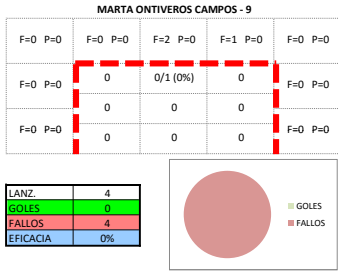

ANDALUCÍA

JUGADORES DE CAMPO

PORTEROS

ANDALUCÍA (25 - 28) MADRID  
 CPTO. DE ESPAÑA SELECC. AUTONOMICAS CADETES FEM.  
 PRIMERA FASE  
 03/01/2017 - 09:30  
 PABELLÓN "EL MOLIN" PISTA 2 - (LLORET DE MAR)

MADRID

**JUGADORES DE CAMPO**

**VIRGINIA JIMENEZ GARCIA - 2**

F=0 P=0	F=0 P=0	F=0 P=0	F=0 P=0	F=0 P=0
F=0 P=0	0	0	0	F=0 P=0
F=0 P=0	0	0	0	F=0 P=0

LANZ.	0
GOLES	0
FALLOS	0
EFICACIA	0%

**PAULA MANSO RUIZ - 3**

F=0 P=0	F=0 P=0	F=0 P=0	F=0 P=0	F=0 P=0
F=0 P=0	0	0	0	F=0 P=0
F=0 P=0	0	0/1 (0%)	0	F=0 P=0
F=0 P=0	0	0/1 (0%)	0	F=0 P=0

LANZ.	2
GOLES	0
FALLOS	2
EFICACIA	0%

**AROA CASIA CASTRO - 4**

F=0 P=0	F=0 P=0	F=0 P=0	F=0 P=0	F=0 P=0
F=0 P=0	0	0	0	F=0 P=0
F=0 P=0	0	0	0	F=0 P=0
F=0 P=0	0	0	0	F=0 P=0