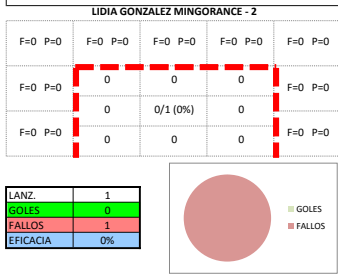

ANDALUCÍA

JUGADORES DE CAMPO

PORTEROS

ANDALUCÍA (25 - 28) MADRID  
 CPTO. DE ESPAÑA SELECC. AUTONOMICAS CADETES FEM.  
 PRIMERA FASE  
 03/01/2017 - 09:30  
 PABELLÓN "EL MOLIN" PISTA 2 - (LLORET DE MAR)

MADRID

**JUGADORES DE CAMPO**

**VIRGINIA JIMENEZ GARCIA - 2**

F=0 P=0	F=0 P=0	F=0 P=0	F=0 P=0	F=0 P=0
F=0 P=0	0	0	0	F=0 P=0
F=0 P=0	0	0	0	F=0 P=0

LANZ.	0
GOLES	0
FALLOS	0
EFICACIA	0%

**PAULA MANSO RUIZ - 3**

F=0 P=0	F=0 P=0	F=0 P=0	F=0 P=0	F=0 P=0
F=0 P=0	0	0	0	F=0 P=0
F=0 P=0	0	0/1 (0%)	0	F=0 P=0
F=0 P=0	0	0/1 (0%)	0	F=0 P=0

LANZ.	2
GOLES	0
FALLOS	2
EFICACIA	0%

**AROA CASIA CASTRO - 4**

F=0 P=0	F=0 P=0	F=0 P=0	F=0 P=0	F=0 P=0
F=0 P=0	0	0	0	F=0 P=0
F=0 P=0	0	0	0	F=0 P=0
F=0 P=0	0	0	0	F=0 P=0