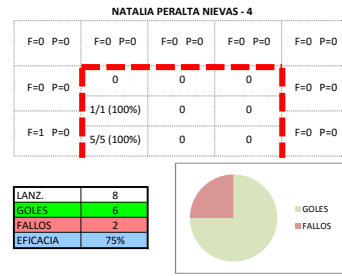

ANDALUCÍA

JUGADORES DE CAMPO

PORTEROS

ANDALUCÍA (25 - 28) MADRID  
 CPTO. DE ESPAÑA SELECC. AUTONOMICAS CADETES FEM.  
 PRIMERA FASE  
 03/01/2017 - 09:30  
 PABELLÓN "EL MOLIN" PISTA 2 - (LLORET DE MAR)

MADRID

**JUGADORES DE CAMPO**

**VIRGINIA JIMENEZ GARCIA - 2**

F=0 P=0	F=0 P=0	F=0 P=0	F=0 P=0	F=0 P=0
F=0 P=0	0	0	0	F=0 P=0
F=0 P=0	0	0	0	F=0 P=0

LANZ.	0
GOLES	0
FALLOS	0
EFICACIA	0%

**PAULA MANSO RUIZ - 3**

F=0 P=0	F=0 P=0	F=0 P=0	F=0 P=0	F=0 P=0
F=0 P=0	0	0	0	F=0 P=0
F=0 P=0	0	0/1 (0%)	0	F=0 P=0
F=0 P=0	0	0/1 (0%)	0	F=0 P=0

LANZ.	2
GOLES	0
FALLOS	2
EFICACIA	0%

**AROA CASIA CASTRO - 4**

F=0 P=0	F=0 P=0	F=0 P=0	F=0 P=0	F=0 P=0
F=0 P=0	0	0	0	F=0 P=0
F=0 P=0	0	0	0	F=0 P=0
F=0 P=0	0	0	0	F=0 P=0

LANZ.	0
GOLES	0
FALLOS	0
EFICACIA	0%

**MARINA FIDALGO MILLAN - 5**

F=0 P=0	F=0 P=0	F=0 P=0	F=1 P=0	F=0 P=0
F=0 P=0	0	0	0	F=0 P=0
F=0 P=0	0	0/1 (0%)	0	F=0 P=0
F=0 P=0	0	0	0	F=0 P=0

LANZ.	2
GOLES	0
FALLOS	2
EFICACIA	0%