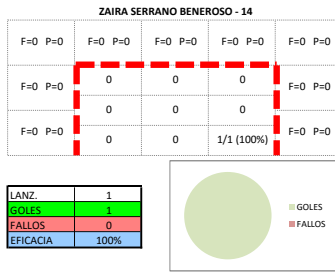

ANDALUCÍA

JUGADORES DE CAMPO

PORTEROS

ANDALUCÍA (25 - 28) MADRID  
 CPTO. DE ESPAÑA SELECC. AUTONOMICAS CADETES FEM.  
 PRIMERA FASE  
 03/01/2017 - 09:30  
 PABELLÓN "EL MOLIN" PISTA 2 - (LLORET DE MAR)

MADRID

**JUGADORES DE CAMPO**

**VIRGINIA JIMENEZ GARCIA - 2**

F=0 P=0	F=0 P=0	F=0 P=0	F=0 P=0	F=0 P=0
F=0 P=0	0	0	0	F=0 P=0
F=0 P=0	0	0	0	F=0 P=0

LANZ.	0
GOLES	0
FALLOS	0
EFICACIA	0%

**PAULA MANSO RUIZ - 3**

F=0 P=0	F=0 P=0	F=0 P=0	F=0 P=0	F=0 P=0
F=0 P=0	0	0	0	F=0 P=0
F=0 P=0	0	0/1 (0%)	0	F=0 P=0
F=0 P=0	0	0/1 (0%)	0	F=0 P=0

LANZ.	2
GOLES	0
FALLOS	2
EFICACIA	0%

**AROA CASIA CASTRO - 4**

F=0 P=0	F=0 P=0	F=0 P=0	F=0 P=0	F=0 P=0
F=0 P=0	0	0	0	F=0 P=0
F=0 P=0	0	0	0	F=0 P=0
F=0 P=0	0	0	0	F=0 P=0