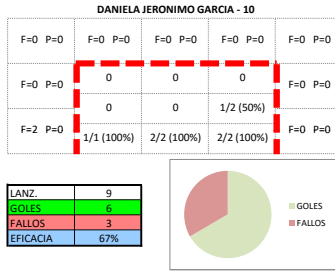

ANDALUCÍA

JUGADORES DE CAMPO

PORTEROS

ANDALUCÍA (25 - 28) MADRID  
 CPTO. DE ESPAÑA SELECC. AUTONOMICAS CADETES FEM.  
 PRIMERA FASE  
 03/01/2017 - 09:30  
 PABELLÓN "EL MOLIN" PISTA 2 - (LLORET DE MAR)

MADRID

**JUGADORES DE CAMPO**

**VIRGINIA JIMENEZ GARCIA - 2**

F=0 P=0	F=0 P=0	F=0 P=0	F=0 P=0	F=0 P=0
F=0 P=0	0	0	0	F=0 P=0
F=0 P=0	0	0	0	F=0 P=0

LANZ.	0
GOLES	0
FALLOS	0
EFICACIA	0%

**PAULA MANSO RUIZ - 3**

F=0 P=0	F=0 P=0	F=0 P=0	F=0 P=0	F=0 P=0
F=0 P=0	0	0	0	F=0 P=0
F=0 P=0	0	0/1 (0%)	0	F=0 P=0
F=0 P=0	0	0/1 (0%)	0	F=0 P=0

LANZ.	2
GOLES	0
FALLOS	2
EFICACIA	0%

**AROA CASIA CASTRO - 4**

F=0 P=0	F=0 P=0	F=0 P=0	F=0 P=0	F=0 P=0
F=0 P=0	0	0	0	F=0 P=0
F=0 P=0	0	0	0	F=0 P=0
F=0 P=0	0	0	0	F=0 P=0