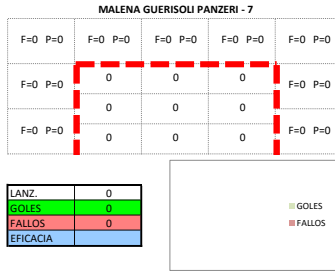

ANDALUCÍA

JUGADORES DE CAMPO

PORTEROS

ANDALUCÍA (25 - 28) MADRID  
 CPTO. DE ESPAÑA SELECC. AUTONOMICAS CADETES FEM.  
 PRIMERA FASE  
 03/01/2017 - 09:30  
 PABELLÓN "EL MOLIN" PISTA 2 - (LLORET DE MAR)

MADRID

**JUGADORES DE CAMPO**

**VIRGINIA JIMENEZ GARCIA - 2**

F=0 P=0	F=0 P=0	F=0 P=0	F=0 P=0	F=0 P=0
F=0 P=0	0	0	0	F=0 P=0
F=0 P=0	0	0	0	F=0 P=0

LANZ.	0
GOLES	0
FALLOS	0
EFICACIA	0%

**PAULA MANSO RUIZ - 3**

F=0 P=0	F=0 P=0	F=0 P=0	F=0 P=0	F=0 P=0
F=0 P=0	0	0	0	F=0 P=0
F=0 P=0	0	0/1 (0%)	0	F=0 P=0
F=0 P=0	0	0/1 (0%)	0	F=0 P=0

LANZ.	2
GOLES	0
FALLOS	2
EFICACIA	0%

**AROA CASIA CASTRO - 4**

F=0 P=0	F=0 P=0	F=0 P=0	F=0 P=0	F=0 P=0
F=0 P=0	0	0	0	F=0 P=0
F=0 P=0	0	0	0	F=0 P=0
F=0 P=0	0	0	0	F=0 P=0