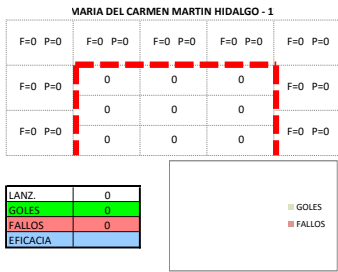

ANDALUCÍA

JUGADORES DE CAMPO

PORTEROS

ANDALUCÍA (25 - 28) MADRID  
 CPTO. DE ESPAÑA SELECC. AUTONOMICAS CADETES FEM.  
 PRIMERA FASE  
 03/01/2017 - 09:30  
 PABELLÓN "EL MOLIN" PISTA 2 - (LLORET DE MAR)

MADRID

**JUGADORES DE CAMPO**

**VIRGINIA JIMENEZ GARCIA - 2**

F=0 P=0	F=0 P=0	F=0 P=0	F=0 P=0	F=0 P=0
F=0 P=0	0	0	0	F=0 P=0
F=0 P=0	0	0	0	F=0 P=0

LANZ.	0
GOLES	0
FALLOS	0
EFICACIA	0%

**PAULA MANSO RUIZ - 3**

F=0 P=0	F=0 P=0	F=0 P=0	F=0 P=0	F=0 P=0
F=0 P=0	0	0	0	F=0 P=0
F=0 P=0	0	0/1 (0%)	0	F=0 P=0
F=0 P=0	0	0/1 (0%)	0	F=0 P=0

LANZ.	2
GOLES	0
FALLOS	2
EFICACIA	0%

**AROA CASIA CASTRO - 4**

F=0 P=0	F=0 P=0	F=0 P=0	F=0 P=0	F=0 P=0
F=0 P=0	0	0	0	F=0 P=0
F=0 P=0	0	0	0	F=0 P=0
F=0 P=0	0	0	0	F=0 P=0