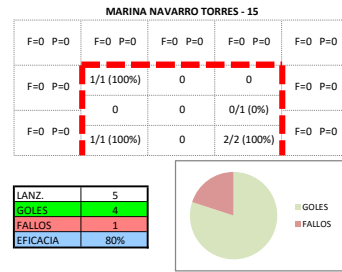

ANDALUCÍA

JUGADORES DE CAMPO

PORTEROS

ANDALUCÍA (25 - 28) MADRID  
 CPTO. DE ESPAÑA SELECC. AUTONOMICAS CADETES FEM.  
 PRIMERA FASE  
 03/01/2017 - 09:30  
 PABELLÓN "EL MOLIN" PISTA 2 - (LLORET DE MAR)

MADRID

**JUGADORES DE CAMPO**

**VIRGINIA JIMENEZ GARCIA - 2**

F=0 P=0	F=0 P=0	F=0 P=0	F=0 P=0	F=0 P=0
F=0 P=0	0	0	0	F=0 P=0
F=0 P=0	0	0	0	F=0 P=0

LANZ.	0
GOLES	0
FALLOS	0
EFICACIA	0%

**PAULA MANSO RUIZ - 3**

F=0 P=0	F=0 P=0	F=0 P=0	F=0 P=0	F=0 P=0
F=0 P=0	0	0	0	F=0 P=0
F=0 P=0	0	0/1 (0%)	0	F=0 P=0
F=0 P=0	0	0/1 (0%)	0	F=0 P=0

LANZ.	2
GOLES	0
FALLOS	2
EFICACIA	0%

**AROA CASIA CASTRO - 4**

F=0 P=0	F=0 P=0	F=0 P=0	F=0 P=0	F=0 P=0
F=0 P=0	0	0	0	F=0 P=0
F=0 P=0	0	0	0	F=0 P=0
F=0 P=0	0	0	0	F=0 P=0