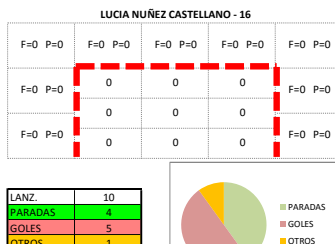

ANDALUCÍA

JUGADORES DE CAMPO

PORTEROS

ANDALUCÍA (25 - 28) MADRID  
 CPTO. DE ESPAÑA SELECC. AUTONOMICAS CADETES FEM.  
 PRIMERA FASE  
 03/01/2017 - 09:30  
 PABELLÓN "EL MOLIN" PISTA 2 - (LLORET DE MAR)

MADRID

**JUGADORES DE CAMPO**

**VIRGINIA JIMENEZ GARCIA - 2**

F=0 P=0	F=0 P=0	F=0 P=0	F=0 P=0	F=0 P=0
F=0 P=0	0	0	0	F=0 P=0
F=0 P=0	0	0	0	F=0 P=0

LANZ.	0
GOLES	0
FALLOS	0
EFICACIA	0%

**PAULA MANSO RUIZ - 3**

F=0 P=0	F=0 P=0	F=0 P=0	F=0 P=0	F=0 P=0
F=0 P=0	0	0	0	F=0 P=0
F=0 P=0	0	0/1 (0%)	0	F=0 P=0
F=0 P=0	0	0/1 (0%)	0	F=0 P=0

LANZ.	2
GOLES	0
FALLOS	2
EFICACIA	0%

**AROA CASIA CASTRO - 4**

F=0 P=0	F=0 P=0	F=0 P=0	F=0 P=0	F=0 P=0
F=0 P=0	0	0	0	F=0 P=0
F=0 P=0	0	0	0	F=0 P=0
F=0 P=0	0	0	0	F=0 P=0