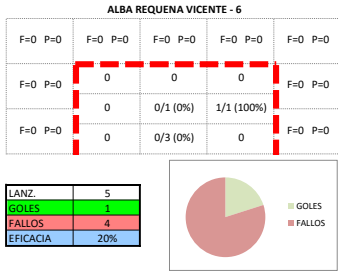

ANDALUCÍA

JUGADORES DE CAMPO

PORTEROS

ANDALUCÍA (25 - 28) MADRID  
 CPTO. DE ESPAÑA SELECC. AUTONOMICAS CADETES FEM.  
 PRIMERA FASE  
 03/01/2017 - 09:30  
 PABELLÓN "EL MOLIN" PISTA 2 - (LLORET DE MAR)

MADRID

**JUGADORES DE CAMPO**

**VIRGINIA JIMENEZ GARCIA - 2**

F=0 P=0	F=0 P=0	F=0 P=0	F=0 P=0	F=0 P=0
F=0 P=0	0	0	0	F=0 P=0
F=0 P=0	0	0	0	F=0 P=0

LANZ.	0
GOLES	0
FALLOS	0
EFICACIA	0%

**PAULA MANSO RUIZ - 3**

F=0 P=0	F=0 P=0	F=0 P=0	F=0 P=0	F=0 P=0
F=0 P=0	0	0	0	F=0 P=0
F=0 P=0	0	0/1 (0%)	0	F=0 P=0
F=0 P=0	0	0/1 (0%)	0	F=0 P=0

LANZ.	2
GOLES	0
FALLOS	2
EFICACIA	0%

**AROA CASIA CASTRO - 4**

F=0 P=0	F=0 P=0	F=0 P=0	F=0 P=0	F=0 P=0
F=0 P=0	0	0	0	F=0 P=0
F=0 P=0	0	0	0	F=0 P=0
F=0 P=0	0	0	0	F=0 P=0

LANZ.	0
GOLES	0
FALLOS	0
EFICACIA	0%

**MARINA FIDALGO MILLAN - 5**

F=0 P=0	F=0 P=0	F=0 P=0	F=1 P=0	F=0 P=0
F=0 P=0	0	0	0	F=0 P=0
F=0 P=0	0	0/1 (0%)	0	F=0 P=0
F=0 P=0	0	0	0	F=0 P=0

LANZ.	2
GOLES	0
FALLOS	2
EFICACIA	0%