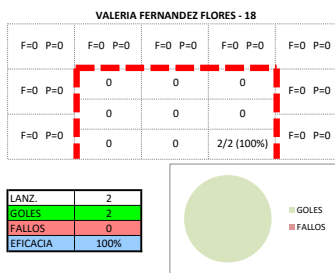

ANDALUCÍA

JUGADORES DE CAMPO

PORTEROS

ANDALUCÍA (25 - 28) MADRID  
 CPTO. DE ESPAÑA SELECC. AUTONOMICAS CADETES FEM.  
 PRIMERA FASE  
 03/01/2017 - 09:30  
 PABELLÓN "EL MOLIN" PISTA 2 - (LLORET DE MAR)

MADRID

**JUGADORES DE CAMPO**

**VIRGINIA JIMENEZ GARCIA - 2**

F=0 P=0	F=0 P=0	F=0 P=0	F=0 P=0	F=0 P=0
F=0 P=0	0	0	0	F=0 P=0
F=0 P=0	0	0	0	F=0 P=0

LANZ.	0
GOLES	0
FALLOS	0
EFICACIA	0%

**PAULA MANSO RUIZ - 3**

F=0 P=0	F=0 P=0	F=0 P=0	F=0 P=0	F=0 P=0
F=0 P=0	0	0	0	F=0 P=0
F=0 P=0	0	0/1 (0%)	0	F=0 P=0
F=0 P=0	0	0/1 (0%)	0	F=0 P=0

LANZ.	2
GOLES	0
FALLOS	2
EFICACIA	0%

**AROA CASIA CASTRO - 4**

F=0 P=0	F=0 P=0	F=0 P=0	F=0 P=0	F=0 P=0
F=0 P=0	0	0	0	F=0 P=0
F=0 P=0	0	0	0	F=0 P=0
F=0 P=0	0	0	0	F=0 P=0