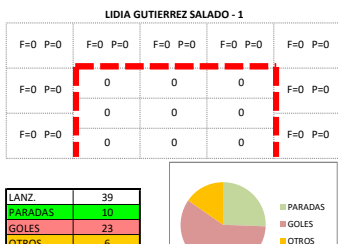

ANDALUCÍA

JUGADORES DE CAMPO

PORTEROS

ANDALUCÍA (25 - 28) MADRID  
 CPTO. DE ESPAÑA SELECC. AUTONOMICAS CADETES FEM.  
 PRIMERA FASE  
 03/01/2017 - 09:30  
 PABELLÓN "EL MOLIN" PISTA 2 - (LLORET DE MAR)

MADRID

**JUGADORES DE CAMPO**

**VIRGINIA JIMENEZ GARCIA - 2**

F=0 P=0	F=0 P=0	F=0 P=0	F=0 P=0	F=0 P=0
F=0 P=0	0	0	0	F=0 P=0
F=0 P=0	0	0	0	F=0 P=0

LANZ.	0
GOLES	0
FALLOS	0
EFICACIA	0%

**PAULA MANSO RUIZ - 3**

F=0 P=0	F=0 P=0	F=0 P=0	F=0 P=0	F=0 P=0
F=0 P=0	0	0	0	F=0 P=0
F=0 P=0	0	0/1 (0%)	0	F=0 P=0
F=0 P=0	0	0/1 (0%)	0	F=0 P=0

LANZ.	2
GOLES	0
FALLOS	2
EFICACIA	0%

**AROA CASIA CASTRO - 4**

F=0 P=0	F=0 P=0	F=0 P=0	F=0 P=0	F=0 P=0
F=0 P=0	0	0	0	F=0 P=0
F=0 P=0	0	0	0	F=0 P=0
F=0 P=0	0	0	0	F=0 P=0