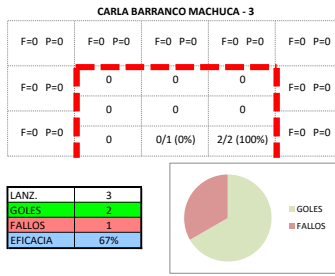

ANDALUCÍA

JUGADORES DE CAMPO

PORTEROS

ANDALUCÍA (25 - 28) MADRID  
 CPTO. DE ESPAÑA SELECC. AUTONOMICAS CADETES FEM.  
 PRIMERA FASE  
 03/01/2017 - 09:30  
 PABELLÓN "EL MOLIN" PISTA 2 - (LLORET DE MAR)

MADRID

**JUGADORES DE CAMPO**

**VIRGINIA JIMENEZ GARCIA - 2**

F=0 P=0	F=0 P=0	F=0 P=0	F=0 P=0	F=0 P=0
F=0 P=0	0	0	0	F=0 P=0
F=0 P=0	0	0	0	F=0 P=0

LANZ.	0
GOLES	0
FALLOS	0
EFICACIA	0%

**PAULA MANSO RUIZ - 3**

F=0 P=0	F=0 P=0	F=0 P=0	F=0 P=0	F=0 P=0
F=0 P=0	0	0	0	F=0 P=0
F=0 P=0	0	0/1 (0%)	0	F=0 P=0
F=0 P=0	0	0/1 (0%)	0	F=0 P=0

LANZ.	2
GOLES	0
FALLOS	2
EFICACIA	0%

**AROA CASIA CASTRO - 4**

F=0 P=0	F=0 P=0	F=0 P=0	F=0 P=0	F=0 P=0
F=0 P=0	0	0	0	F=0 P=0
F=0 P=0	0	0	0	F=0 P=0
F=0 P=0	0	0	0	F=0 P=0