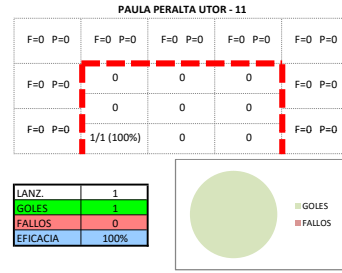

ANDALUCÍA

JUGADORES DE CAMPO

PORTEROS

ANDALUCÍA (25 - 28) MADRID  
 CPTO. DE ESPAÑA SELECC. AUTONOMICAS CADETES FEM.  
 PRIMERA FASE  
 03/01/2017 - 09:30  
 PABELLÓN "EL MOLIN" PISTA 2 - (LLORET DE MAR)

MADRID

**JUGADORES DE CAMPO**

**VIRGINIA JIMENEZ GARCIA - 2**

F=0 P=0	F=0 P=0	F=0 P=0	F=0 P=0	F=0 P=0
F=0 P=0	0	0	0	F=0 P=0
F=0 P=0	0	0	0	F=0 P=0

LANZ.	0
GOLES	0
FALLOS	0
EFICACIA	0%

**PAULA MANSO RUIZ - 3**

F=0 P=0	F=0 P=0	F=0 P=0	F=0 P=0	F=0 P=0
F=0 P=0	0	0	0	F=0 P=0
F=0 P=0	0	0/1 (0%)	0	F=0 P=0
F=0 P=0	0	0/1 (0%)	0	F=0 P=0

LANZ.	2
GOLES	0
FALLOS	2
EFICACIA	0%

**AROA CASIA CASTRO - 4**

F=0 P=0	F=0 P=0	F=0 P=0	F=0 P=0	F=0 P=0
F=0 P=0	0	0	0	F=0 P=0
F=0 P=0	0	0	0	F=0 P=0
F=0 P=0	0	0	0	F=0 P=0