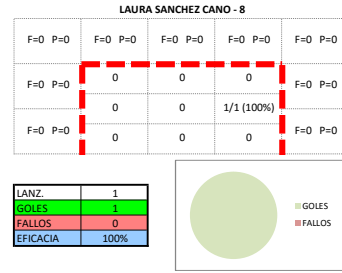

ANDALUCÍA

JUGADORES DE CAMPO

PORTEROS

ANDALUCÍA (25 - 28) MADRID  
 CPTO. DE ESPAÑA SELECC. AUTONOMICAS CADETES FEM.  
 PRIMERA FASE  
 03/01/2017 - 09:30  
 PABELLÓN "EL MOLIN" PISTA 2 - (LLORET DE MAR)

MADRID

**JUGADORES DE CAMPO**

**VIRGINIA JIMENEZ GARCIA - 2**

F=0 P=0	F=0 P=0	F=0 P=0	F=0 P=0	F=0 P=0
F=0 P=0	0	0	0	F=0 P=0
F=0 P=0	0	0	0	F=0 P=0

LANZ.	0
GOLES	0
FALLOS	0
EFICACIA	0%

**PAULA MANSO RUIZ - 3**

F=0 P=0	F=0 P=0	F=0 P=0	F=0 P=0	F=0 P=0
F=0 P=0	0	0	0	F=0 P=0
F=0 P=0	0	0/1 (0%)	0	F=0 P=0
F=0 P=0	0	0/1 (0%)	0	F=0 P=0

LANZ.	2
GOLES	0
FALLOS	2
EFICACIA	0%

**AROA CASIA CASTRO - 4**

F=0 P=0	F=0 P=0	F=0 P=0	F=0 P=0	F=0 P=0
F=0 P=0	0	0	0	F=0 P=0
F=0 P=0	0	0	0	F=0 P=0
F=0 P=0	0	0	0	F=0 P=0