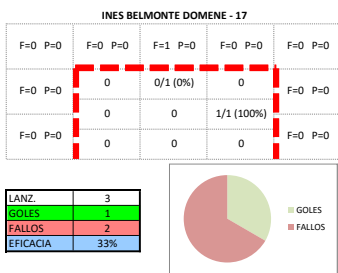

ANDALUCÍA

JUGADORES DE CAMPO

PORTEROS

ANDALUCÍA (25 - 28) MADRID  
 CPTO. DE ESPAÑA SELECC. AUTONOMICAS CADETES FEM.  
 PRIMERA FASE  
 03/01/2017 - 09:30  
 PABELLÓN "EL MOLIN" PISTA 2 - (LLORET DE MAR)

MADRID

**JUGADORES DE CAMPO**

**VIRGINIA JIMENEZ GARCIA - 2**

F=0 P=0	F=0 P=0	F=0 P=0	F=0 P=0	F=0 P=0
F=0 P=0	0	0	0	F=0 P=0
F=0 P=0	0	0	0	F=0 P=0

LANZ.	0
GOLES	0
FALLOS	0
EFICACIA	0%

**PAULA MANSO RUIZ - 3**

F=0 P=0	F=0 P=0	F=0 P=0	F=0 P=0	F=0 P=0
F=0 P=0	0	0	0	F=0 P=0
F=0 P=0	0	0/1 (0%)	0	F=0 P=0
F=0 P=0	0	0/1 (0%)	0	F=0 P=0

LANZ.	2
GOLES	0
FALLOS	2
EFICACIA	0%

**AROA CASIA CASTRO - 4**

F=0 P=0	F=0 P=0	F=0 P=0	F=0 P=0	F=0 P=0
F=0 P=0	0	0	0	F=0 P=0
F=0 P=0	0	0	0	F=0 P=0
F=0 P=0	0	0	0	F=0 P=0

LANZ.	0
GOLES	0
FALLOS	0
EFICACIA	0%

**MARINA FIDALGO MILLAN - 5**

F=0 P=0	F=0 P=0	F=0 P=0	F=1 P=0	F=0 P=0
F=0 P=0	0	0	0	F=0 P=0
F=0 P=0	0	0/1 (0%)	0	F=0 P=0
F=0 P=0	0	0	0	F=0 P=0

LANZ.	2
GOLES	0
FALLOS	2
EFICACIA	0%