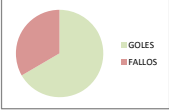

LANZ.	9
GOLES	3
FALLOS	6
EFICACIA	33%

HUGO GARCIA ARRIERO - 9

F=0 P=0	F=0 P=0	F=0 P=0	F=0 P=0	F=0 P=0
F=0 P=0	0	0	0	F=1 P=0
F=0 P=0	0	0	0	F=0 P=0
F=0 P=0	0	0	0	F=0 P=0

LANZ.	1
GOLES	0
FALLOS	1
EFICACIA	0%

MARIO FERNANDEZ FERNANDEZ - 10

F=0 P=0	F=0 P=0	F=0 P=0	F=0 P=0	F=0 P=0
F=0 P=0	0	0	0	F=2 P=0
F=0 P=0	0	1/1 (100%)	1/1 (100%)	F=0 P=0
F=0 P=0	1/1 (100%)	0	1/1 (100%)	F=0 P=0

LANZ.	6
GOLES	4
FALLOS	2
EFICACIA	67%