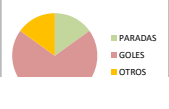

ALAN VARAS BLANCO - 13

F=0 P=0	F=0 P=0	F=0 P=0	F=0 P=0	F=0 P=0
F=0 P=0	0	0	0	F=0 P=0
F=0 P=0	0	0	0	F=0 P=0
F=0 P=0	0	0	0	F=0 P=0

LANZ.	20
PARADAS	3
GOLES	14
OTROS	3