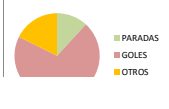

LANZ.	0
GOLES	0
FALLOS	0
EFICACIA	0%

PORTEROS

ALBERTO TERROBA BORES - 1

F=0 P=0	F=0 P=0	F=0 P=0	F=0 P=0	F=0 P=0
F=0 P=0	0	0	0	F=0 P=0
F=0 P=0	0	0	0	F=0 P=0
F=0 P=0	0	0	0	F=0 P=0

LANZ.	17
PARADAS	2
GOLES	12
OTROS	3