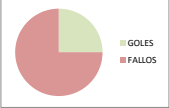

DIEGO CLAUDIO RIDRUEJO - 6

F=0 P=0	F=0 P=0	F=0 P=0	F=0 P=0	F=0 P=0
F=0 P=1	0	0	0	F=1 P=0
F=0 P=0	0	0	1/2 (50%)	F=0 P=0
F=0 P=0	0	0	0	F=0 P=0

LANZ.	4
GOLES	1
FALLOS	3
EFICACIA	25%