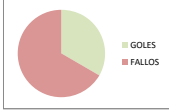

PEDRO IRIARTE SAENZ - 8

F=0 P=0	F=0 P=0	F=0 P=0	F=0 P=0	F=0 P=0
F=0 P=1	0	0	0/1 (0%)	F=0 P=0
F=0 P=0	2/3 (67%)	0/1 (0%)	1/3 (33%)	F=0 P=0
F=0 P=0	0	0	0	F=0 P=0

LANZ.	9
GOLES	3
FALLOS	6
EFICACIA	33%