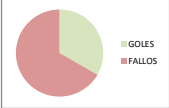

LA RIOJA

JUGADORES DE CAMPO

BRUNO LANGARICA BLANCO - 2

F=0 P=0	F=0 P=0	F=0 P=0	F=0 P=0	F=0 P=0
F=0 P=0	0	0	0	F=0 P=0
F=0 P=0	0	0	0/1 (0%)	F=0 P=0
F=0 P=0	0	0	0	F=0 P=0

LANZ.	1
GOLES	0
FALLOS	1
EFICACIA	0%

LUCAS LOPEZ ALONSO - 3

F=0 P=0	F=0 P=0	F=0 P=0	F=0 P=0	F=0 P=1
F=0 P=0	0	0	0	F=0 P=0
F=0 P=0	1/1 (100%)	0	0	F=0 P=0
F=0 P=0	0	0	0	F=0 P=0

LANZ.	2
GOLES	1
FALLOS	1
EFICACIA	50%

ISMAEL OCON HIERRO - 4

F=0 P=0	F=0 P=0	F=0 P=0	F=0 P=0	F=0 P=0
F=0 P=0	0	0	0	F=0 P=0
F=0 P=0	1/1 (100%)	0	0	F=0 P=0
F=0 P=0	0/1 (0%)	0	0	F=1 P=0

LANZ.	3
GOLES	1
FALLOS	2
EFICACIA	33%

NICOLAS RAMIREZ ALFARO - 5

F=0 P=0	F=0 P=0	F=0 P=0	F=0 P=0	F=0 P=0
F=1 P=0	0	0	0	F=0 P=0
F=0 P=0	1/1 (100%)	0	2/3 (67%)	F=0 P=0
F=0 P=0	2/2 (100%)	0	0	F=0 P=0

LANZ.	7
GOLES	5
FALLOS	2
EFICACIA	71%