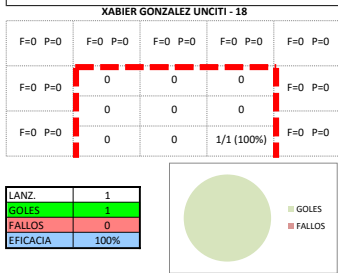

F=0 P=0	F=0 P=0	F=0 P=0	F=0 P=0	F=0 P=0
F=0 P=0	0	0	0	F=0 P=0
F=0 P=0	0	0	0	F=0 P=0
F=0 P=0	0	0	0	F=0 P=0

LANZ.	0
GOLES	0
FALLOS	0
EFICACIA	0%

**NICOLAS LOPEZ CAREL - 36**

F=0 P=0	F=1 P=0	F=0 P=0	F=1 P=0	F=0 P=0
F=0 P=0	0	0	0	F=0 P=0
F=0 P=0	0	1/1 (100%)	0	F=0 P=0
F=0 P=0	0	0	0	F=0 P=0

LANZ.	3
GOLES	1
FALLOS	2
EFICACIA	33%

PORTEROS

**KEVIN FERNANDEZ CRESPO - 1**

F=0 P=0	F=0 P=0	F=0 P=0	F=0 P=0	F=0 P=0
F=0 P=0	0	0	0	F=0 P=0
F=0 P=0	0	0	0	F=0 P=0
F=0 P=0	0	0	0	F=0 P=0

LANZ.	41
PARADAS	5
GOLES	29
OTROS	7

F=0 P=0	F=0 P=0	F=0 P=0	F=0 P=0	F=0 P=0
F=0 P=0	0	0	0	F=0 P=0
F=0 P=0	0	0	0	F=0 P=0
F=0 P=0	0	0	0	F=0 P=0

LANZ.	0
PARADAS	0
GOLES	0
OTROS	0

F=0 P=0	F=0 P=0	F=0 P=0	F=0 P=0	F=0 P=0
F=0 P=0	0	0	0	F=0 P=0
F=0 P=0	0	0	0	F=0 P=0
F=0 P=0	0	0	0	F=0 P=0

LANZ.	0
PARADAS	0
GOLES	0
OTROS	0

NAVARRA

JUGADORES DE CAMPO

PORTEROS