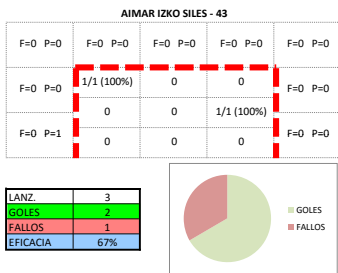

F=0 P=0	F=0 P=0	F=0 P=0	F=0 P=0	F=0 P=0
F=0 P=0	0	0	0	F=0 P=0
F=0 P=0	0	0	0	F=0 P=0
F=0 P=0	0	0	0	F=0 P=0

LANZ.	0
GOLES	0
FALLOS	0
EFICACIA	0%

**NICOLAS LOPEZ CAREL - 36**

F=0 P=0	F=1 P=0	F=0 P=0	F=1 P=0	F=0 P=0
F=0 P=0	0	0	0	F=0 P=0
F=0 P=0	0	1/1 (100%)	0	F=0 P=0
F=0 P=0	0	0	0	F=0 P=0

LANZ.	3
GOLES	1
FALLOS	2
EFICACIA	33%

PORTEROS

**KEVIN FERNANDEZ CRESPO - 1**

F=0 P=0	F=0 P=0	F=0 P=0	F=0 P=0	F=0 P=0
F=0 P=0	0	0	0	F=0 P=0
F=0 P=0	0	0	0	F=0 P=0
F=0 P=0	0	0	0	F=0 P=0

LANZ.	41
PARADAS	5
GOLES	29
OTROS	7

F=0 P=0	F=0 P=0	F=0 P=0	F=0 P=0	F=0 P=0
F=0 P=0	0	0	0	F=0 P=0
F=0 P=0	0	0	0	F=0 P=0
F=0 P=0	0	0	0	F=0 P=0

LANZ.	0
PARADAS	0
GOLES	0
OTROS	0

F=0 P=0	F=0 P=0	F=0 P=0	F=0 P=0	F=0 P=0
F=0 P=0	0	0	0	F=0 P=0
F=0 P=0	0	0	0	F=0 P=0
F=0 P=0	0	0	0	F=0 P=0

LANZ.	0
PARADAS	0
GOLES	0
OTROS	0

NAVARRA

JUGADORES DE CAMPO

PORTEROS