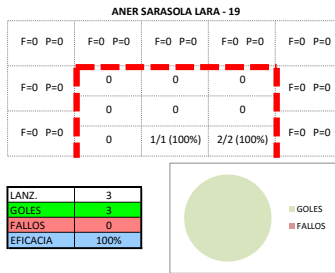

F=0 P=0	F=0 P=0	F=0 P=0	F=0 P=0	F=0 P=0
F=0 P=0	0	0	0	F=0 P=0
F=0 P=0	0	0	0	F=0 P=0
F=0 P=0	0	0	0	F=0 P=0

LANZ.	0
GOLES	0
FALLOS	0
EFICACIA	0%

**NICOLAS LOPEZ CAREL - 36**

F=0 P=0	F=1 P=0	F=0 P=0	F=1 P=0	F=0 P=0
F=0 P=0	0	0	0	F=0 P=0
F=0 P=0	0	1/1 (100%)	0	F=0 P=0
F=0 P=0	0	0	0	F=0 P=0

LANZ.	3
GOLES	1
FALLOS	2
EFICACIA	33%

PORTEROS

**KEVIN FERNANDEZ CRESPO - 1**

F=0 P=0	F=0 P=0	F=0 P=0	F=0 P=0	F=0 P=0
F=0 P=0	0	0	0	F=0 P=0
F=0 P=0	0	0	0	F=0 P=0
F=0 P=0	0	0	0	F=0 P=0

LANZ.	41
PARADAS	5
GOLES	29
OTROS	7

F=0 P=0	F=0 P=0	F=0 P=0	F=0 P=0	F=0 P=0
F=0 P=0	0	0	0	F=0 P=0
F=0 P=0	0	0	0	F=0 P=0
F=0 P=0	0	0	0	F=0 P=0

LANZ.	0
PARADAS	0
GOLES	0
OTROS	0

F=0 P=0	F=0 P=0	F=0 P=0	F=0 P=0	F=0 P=0
F=0 P=0	0	0	0	F=0 P=0
F=0 P=0	0	0	0	F=0 P=0
F=0 P=0	0	0	0	F=0 P=0

LANZ.	0
PARADAS	0
GOLES	0
OTROS	0

NAVARRA

JUGADORES DE CAMPO

PORTEROS