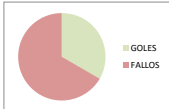

**VICTOR SAÑUDO PLA - 34**

F=0 P=0	F=0 P=0	F=0 P=0	F=0 P=0	F=0 P=0
F=0 P=0	0	0	1/1 (100%)	F=0 P=0
F=0 P=0	0	0	0	F=0 P=0
F=0 P=0	0	0	0	F=0 P=0

LANZ.	1
GOLES	1
FALLOS	0
EFICACIA	100%

**BRUNO MUELA CADAYA - 35**

F=0 P=0	F=0 P=0	F=0 P=0	F=0 P=0	F=0 P=0
F=0 P=0	0	0	0	F=0 P=0
F=0 P=0	0	0	0	F=0 P=0
F=0 P=0	0	0	0	F=0 P=0

LANZ.	0
GOLES	0
FALLOS	0
EFICACIA	0%

**NICOLAS LOPEZ CAREL - 36**

F=0 P=0	F=1 P=0	F=0 P=0	F=1 P=0	F=0 P=0
F=0 P=0	0	0	0	F=0 P=0
F=0 P=0	0	1/1 (100%)	0	F=0 P=0
F=0 P=0	0	0	0	F=0 P=0

LANZ.	3
GOLES	1
FALLOS	2
EFICACIA	33%

PORTEROS

**KEVIN FERNANDEZ CRESPO - 1**

F=0 P=0	F=0 P=0	F=0 P=0	F=0 P=0	F=0 P=0
F=0 P=0	0	0	0	F=0 P=0
F=0 P=0	0	0	0	F=0 P=0
F=0 P=0	0	0	0	F=0 P=0

LANZ.	41
PARADAS	5
GOLES	29
OTROS	7