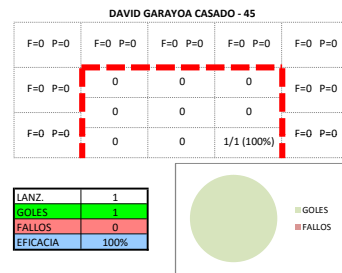

NAVARRA

JUGADORES DE CAMPO