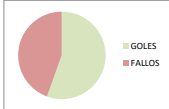

JON ARCE GOMEZ - 22

F=0 P=0	F=0 P=0	F=1 P=0	F=0 P=0	F=0 P=0
F=0 P=0	0/1 (0%)	0	0	F=0 P=0
F=0 P=0	1/2 (50%)	1/1 (100%)	1/1 (100%)	F=0 P=0
F=0 P=0	1/1 (100%)	0	1/1 (100%)	F=0 P=0

LANZ.	9
GOLES	5
FALLOS	4
EFICACIA	56%