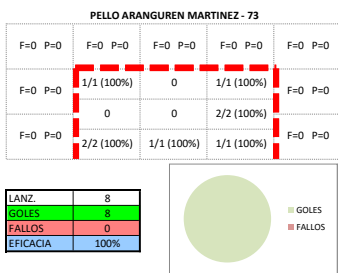

F=0 P=0	F=0 P=0	F=0 P=0	F=0 P=0	F=0 P=0
F=0 P=0	0	0	0	F=0 P=0
F=0 P=0	0	0	0	F=0 P=0
F=0 P=0	0	0	0	F=0 P=0

LANZ.	0
GOLES	0
FALLOS	0
EFICACIA	0%

**NICOLAS LOPEZ CAREL - 36**

F=0 P=0	F=1 P=0	F=0 P=0	F=1 P=0	F=0 P=0
F=0 P=0	0	0	0	F=0 P=0
F=0 P=0	0	1/1 (100%)	0	F=0 P=0
F=0 P=0	0	0	0	F=0 P=0

LANZ.	3
GOLES	1
FALLOS	2
EFICACIA	33%

PORTEROS

**KEVIN FERNANDEZ CRESPO - 1**

F=0 P=0	F=0 P=0	F=0 P=0	F=0 P=0	F=0 P=0
F=0 P=0	0	0	0	F=0 P=0
F=0 P=0	0	0	0	F=0 P=0
F=0 P=0	0	0	0	F=0 P=0

LANZ.	41
PARADAS	5
GOLES	29
OTROS	7

F=0 P=0	F=0 P=0	F=0 P=0	F=0 P=0	F=0 P=0
F=0 P=0	0	0	0	F=0 P=0
F=0 P=0	0	0	0	F=0 P=0
F=0 P=0	0	0	0	F=0 P=0

LANZ.	0
PARADAS	0
GOLES	0
OTROS	0

F=0 P=0	F=0 P=0	F=0 P=0	F=0 P=0	F=0 P=0
F=0 P=0	0	0	0	F=0 P=0
F=0 P=0	0	0	0	F=0 P=0
F=0 P=0	0	0	0	F=0 P=0

LANZ.	0
PARADAS	0
GOLES	0
OTROS	0

NAVARRA

JUGADORES DE CAMPO

PORTEROS