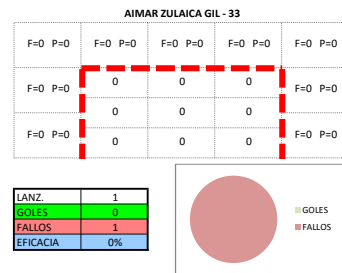

F=0 P=0	F=0 P=0	F=0 P=0	F=0 P=0	F=0 P=0
F=0 P=0	0	0	0	F=0 P=0
F=0 P=0	0	0	0	F=0 P=0
F=0 P=0	0	0	0	F=0 P=0

LANZ.	0
GOLES	0
FALLOS	0
EFICACIA	0%

**NICOLAS LOPEZ CAREL - 36**

F=0 P=0	F=1 P=0	F=0 P=0	F=1 P=0	F=0 P=0
F=0 P=0	0	0	0	F=0 P=0
F=0 P=0	0	1/1 (100%)	0	F=0 P=0
F=0 P=0	0	0	0	F=0 P=0

LANZ.	3
GOLES	1
FALLOS	2
EFICACIA	33%

PORTEROS

**KEVIN FERNANDEZ CRESPO - 1**

F=0 P=0	F=0 P=0	F=0 P=0	F=0 P=0	F=0 P=0
F=0 P=0	0	0	0	F=0 P=0
F=0 P=0	0	0	0	F=0 P=0
F=0 P=0	0	0	0	F=0 P=0

LANZ.	41
PARADAS	5
GOLES	29
OTROS	7

F=0 P=0	F=0 P=0	F=0 P=0	F=0 P=0	F=0 P=0
F=0 P=0	0	0	0	F=0 P=0
F=0 P=0	0	0	0	F=0 P=0
F=0 P=0	0	0	0	F=0 P=0

LANZ.	0
PARADAS	0
GOLES	0
OTROS	0

F=0 P=0	F=0 P=0	F=0 P=0	F=0 P=0	F=0 P=0
F=0 P=0	0	0	0	F=0 P=0
F=0 P=0	0	0	0	F=0 P=0
F=0 P=0	0	0	0	F=0 P=0

LANZ.	0
PARADAS	0
GOLES	0
OTROS	0

NAVARRA

JUGADORES DE CAMPO

PORTEROS