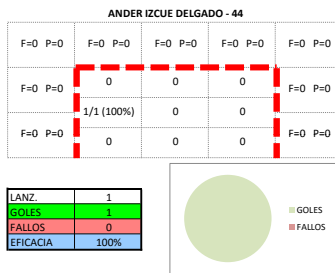

F=0 P=0	F=0 P=0	F=0 P=0	F=0 P=0	F=0 P=0
F=0 P=0	0	0	0	F=0 P=0
F=0 P=0	0	0	0	F=0 P=0
F=0 P=0	0	0	0	F=0 P=0

LANZ.	0
GOLES	0
FALLOS	0
EFICACIA	0%

**NICOLAS LOPEZ CAREL - 36**

F=0 P=0	F=1 P=0	F=0 P=0	F=1 P=0	F=0 P=0
F=0 P=0	0	0	0	F=0 P=0
F=0 P=0	0	1/1 (100%)	0	F=0 P=0
F=0 P=0	0	0	0	F=0 P=0

LANZ.	3
GOLES	1
FALLOS	2
EFICACIA	33%

PORTEROS

**KEVIN FERNANDEZ CRESPO - 1**

F=0 P=0	F=0 P=0	F=0 P=0	F=0 P=0	F=0 P=0
F=0 P=0	0	0	0	F=0 P=0
F=0 P=0	0	0	0	F=0 P=0
F=0 P=0	0	0	0	F=0 P=0

LANZ.	41
PARADAS	5
GOLES	29
OTROS	7

F=0 P=0	F=0 P=0	F=0 P=0	F=0 P=0	F=0 P=0
F=0 P=0	0	0	0	F=0 P=0
F=0 P=0	0	0	0	F=0 P=0
F=0 P=0	0	0	0	F=0 P=0

LANZ.	0
PARADAS	0
GOLES	0
OTROS	0

F=0 P=0	F=0 P=0	F=0 P=0	F=0 P=0	F=0 P=0
F=0 P=0	0	0	0	F=0 P=0
F=0 P=0	0	0	0	F=0 P=0
F=0 P=0	0	0	0	F=0 P=0

LANZ.	0
PARADAS	0
GOLES	0
OTROS	0

NAVARRA

JUGADORES DE CAMPO

PORTEROS