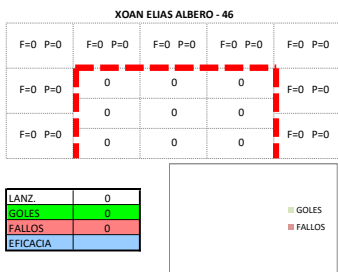

F=0 P=0	F=0 P=0	F=0 P=0	F=0 P=0	F=0 P=0
F=0 P=0	0	0	0	F=0 P=0
F=0 P=0	0	0	0	F=0 P=0
F=0 P=0	0	0	0	F=0 P=0

LANZ.	0
GOLES	0
FALLOS	0
EFICACIA	0%

**NICOLAS LOPEZ CAREL - 36**

F=0 P=0	F=1 P=0	F=0 P=0	F=1 P=0	F=0 P=0
F=0 P=0	0	0	0	F=0 P=0
F=0 P=0	0	1/1 (100%)	0	F=0 P=0
F=0 P=0	0	0	0	F=0 P=0

LANZ.	3
GOLES	1
FALLOS	2
EFICACIA	33%

PORTEROS

**KEVIN FERNANDEZ CRESPO - 1**

F=0 P=0	F=0 P=0	F=0 P=0	F=0 P=0	F=0 P=0
F=0 P=0	0	0	0	F=0 P=0
F=0 P=0	0	0	0	F=0 P=0
F=0 P=0	0	0	0	F=0 P=0

LANZ.	41
PARADAS	5
GOLES	29
OTROS	7

F=0 P=0	F=0 P=0	F=0 P=0	F=0 P=0	F=0 P=0
F=0 P=0	0	0	0	F=0 P=0
F=0 P=0	0	0	0	F=0 P=0
F=0 P=0	0	0	0	F=0 P=0

LANZ.	0
PARADAS	0
GOLES	0
OTROS	0

F=0 P=0	F=0 P=0	F=0 P=0	F=0 P=0	F=0 P=0
F=0 P=0	0	0	0	F=0 P=0
F=0 P=0	0	0	0	F=0 P=0
F=0 P=0	0	0	0	F=0 P=0

LANZ.	0
PARADAS	0
GOLES	0
OTROS	0

NAVARRA

JUGADORES DE CAMPO

PORTEROS