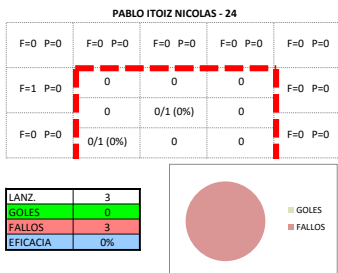

F=0 P=0	F=0 P=0	F=0 P=0	F=0 P=0	F=0 P=0
F=0 P=0	0	0	0	F=0 P=0
F=0 P=0	0	0	0	F=0 P=0
F=0 P=0	0	0	0	F=0 P=0

LANZ.	0
GOLES	0
FALLOS	0
EFICACIA	0%

**NICOLAS LOPEZ CAREL - 36**

F=0 P=0	F=1 P=0	F=0 P=0	F=1 P=0	F=0 P=0
F=0 P=0	0	0	0	F=0 P=0
F=0 P=0	0	1/1 (100%)	0	F=0 P=0
F=0 P=0	0	0	0	F=0 P=0

LANZ.	3
GOLES	1
FALLOS	2
EFICACIA	33%

PORTEROS

**KEVIN FERNANDEZ CRESPO - 1**

F=0 P=0	F=0 P=0	F=0 P=0	F=0 P=0	F=0 P=0
F=0 P=0	0	0	0	F=0 P=0
F=0 P=0	0	0	0	F=0 P=0
F=0 P=0	0	0	0	F=0 P=0

LANZ.	41
PARADAS	5
GOLES	29
OTROS	7

F=0 P=0	F=0 P=0	F=0 P=0	F=0 P=0	F=0 P=0
F=0 P=0	0	0	0	F=0 P=0
F=0 P=0	0	0	0	F=0 P=0
F=0 P=0	0	0	0	F=0 P=0

LANZ.	0
PARADAS	0
GOLES	0
OTROS	0

F=0 P=0	F=0 P=0	F=0 P=0	F=0 P=0	F=0 P=0
F=0 P=0	0	0	0	F=0 P=0
F=0 P=0	0	0	0	F=0 P=0
F=0 P=0	0	0	0	F=0 P=0

LANZ.	0
PARADAS	0
GOLES	0
OTROS	0

NAVARRA

JUGADORES DE CAMPO

PORTEROS