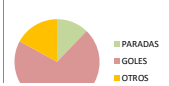

LANZ.	3
GOLES	1
FALLOS	2
EFICACIA	33%

PORTEROS

**KEVIN FERNANDEZ CRESPO - 1**

F=0 P=0	F=0 P=0	F=0 P=0	F=0 P=0	F=0 P=0
F=0 P=0	0	0	0	F=0 P=0
F=0 P=0	0	0	0	F=0 P=0
F=0 P=0	0	0	0	F=0 P=0

LANZ.	41
PARADAS	5
GOLES	29
OTROS	7