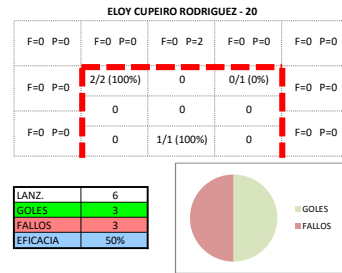

F=0 P=0	F=0 P=0	F=0 P=0	F=0 P=0	F=0 P=0
F=0 P=0	0	0	0	F=0 P=0
F=0 P=0	0	0	0	F=0 P=0
F=0 P=0	0	0	0	F=0 P=0

LANZ.	0
GOLES	0
FALLOS	0
EFICACIA	0%

**NICOLAS LOPEZ CAREL - 36**

F=0 P=0	F=1 P=0	F=0 P=0	F=1 P=0	F=0 P=0
F=0 P=0	0	0	0	F=0 P=0
F=0 P=0	0	1/1 (100%)	0	F=0 P=0
F=0 P=0	0	0	0	F=0 P=0

LANZ.	3
GOLES	1
FALLOS	2
EFICACIA	33%

PORTEROS

**KEVIN FERNANDEZ CRESPO - 1**

F=0 P=0	F=0 P=0	F=0 P=0	F=0 P=0	F=0 P=0
F=0 P=0	0	0	0	F=0 P=0
F=0 P=0	0	0	0	F=0 P=0
F=0 P=0	0	0	0	F=0 P=0

LANZ.	41
PARADAS	5
GOLES	29
OTROS	7

F=0 P=0	F=0 P=0	F=0 P=0	F=0 P=0	F=0 P=0
F=0 P=0	0	0	0	F=0 P=0
F=0 P=0	0	0	0	F=0 P=0
F=0 P=0	0	0	0	F=0 P=0

LANZ.	0
PARADAS	0
GOLES	0
OTROS	0

F=0 P=0	F=0 P=0	F=0 P=0	F=0 P=0	F=0 P=0
F=0 P=0	0	0	0	F=0 P=0
F=0 P=0	0	0	0	F=0 P=0
F=0 P=0	0	0	0	F=0 P=0

LANZ.	0
PARADAS	0
GOLES	0
OTROS	0

NAVARRA

JUGADORES DE CAMPO

PORTEROS