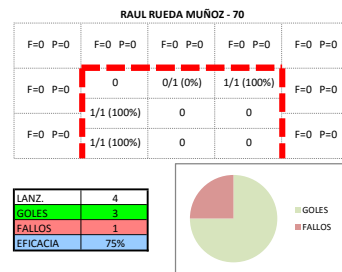

F=0 P=0	F=0 P=0	F=0 P=0	F=0 P=0	F=0 P=0
F=0 P=0	0	0	0	F=0 P=0
F=0 P=0	0	0	0	F=0 P=0
F=0 P=0	0	0	0	F=0 P=0

LANZ.	0
GOLES	0
FALLOS	0
EFICACIA	0%

**NICOLAS LOPEZ CAREL - 36**

F=0 P=0	F=1 P=0	F=0 P=0	F=1 P=0	F=0 P=0
F=0 P=0	0	0	0	F=0 P=0
F=0 P=0	0	1/1 (100%)	0	F=0 P=0
F=0 P=0	0	0	0	F=0 P=0

LANZ.	3
GOLES	1
FALLOS	2
EFICACIA	33%

PORTEROS

**KEVIN FERNANDEZ CRESPO - 1**

F=0 P=0	F=0 P=0	F=0 P=0	F=0 P=0	F=0 P=0
F=0 P=0	0	0	0	F=0 P=0
F=0 P=0	0	0	0	F=0 P=0
F=0 P=0	0	0	0	F=0 P=0

LANZ.	41
PARADAS	5
GOLES	29
OTROS	7

F=0 P=0	F=0 P=0	F=0 P=0	F=0 P=0	F=0 P=0
F=0 P=0	0	0	0	F=0 P=0
F=0 P=0	0	0	0	F=0 P=0
F=0 P=0	0	0	0	F=0 P=0

LANZ.	0
PARADAS	0
GOLES	0
OTROS	0

F=0 P=0	F=0 P=0	F=0 P=0	F=0 P=0	F=0 P=0
F=0 P=0	0	0	0	F=0 P=0
F=0 P=0	0	0	0	F=0 P=0
F=0 P=0	0	0	0	F=0 P=0

LANZ.	0
PARADAS	0
GOLES	0
OTROS	0

NAVARRA

JUGADORES DE CAMPO

PORTEROS