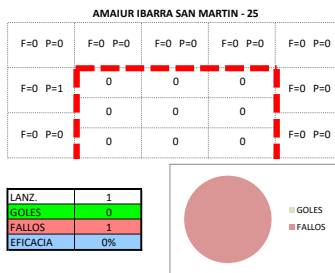

F=0 P=0	F=0 P=0	F=0 P=0	F=0 P=0	F=0 P=0
F=0 P=0	0	0	0	F=0 P=0
F=0 P=0	0	0	0	F=0 P=0
F=0 P=0	0	0	0	F=0 P=0

LANZ.	0
GOLES	0
FALLOS	0
EFICACIA	0%

**NICOLAS LOPEZ CAREL - 36**

F=0 P=0	F=1 P=0	F=0 P=0	F=1 P=0	F=0 P=0
F=0 P=0	0	0	0	F=0 P=0
F=0 P=0	0	1/1 (100%)	0	F=0 P=0
F=0 P=0	0	0	0	F=0 P=0

LANZ.	3
GOLES	1
FALLOS	2
EFICACIA	33%

PORTEROS

**KEVIN FERNANDEZ CRESPO - 1**

F=0 P=0	F=0 P=0	F=0 P=0	F=0 P=0	F=0 P=0
F=0 P=0	0	0	0	F=0 P=0
F=0 P=0	0	0	0	F=0 P=0
F=0 P=0	0	0	0	F=0 P=0

LANZ.	41
PARADAS	5
GOLES	29
OTROS	7

F=0 P=0	F=0 P=0	F=0 P=0	F=0 P=0	F=0 P=0
F=0 P=0	0	0	0	F=0 P=0
F=0 P=0	0	0	0	F=0 P=0
F=0 P=0	0	0	0	F=0 P=0

LANZ.	0
PARADAS	0
GOLES	0
OTROS	0

F=0 P=0	F=0 P=0	F=0 P=0	F=0 P=0	F=0 P=0
F=0 P=0	0	0	0	F=0 P=0
F=0 P=0	0	0	0	F=0 P=0
F=0 P=0	0	0	0	F=0 P=0

LANZ.	0
PARADAS	0
GOLES	0
OTROS	0

NAVARRA

JUGADORES DE CAMPO

PORTEROS