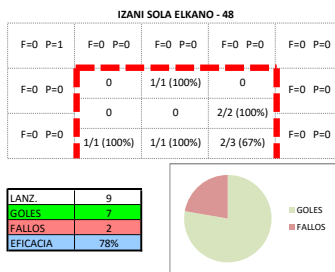

NAVARRA

JUGADORES DE CAMPO