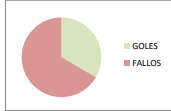

F=0 P=0	F=0 P=0	F=0 P=0	F=0 P=0	F=0 P=0
F=0 P=0	0	0	0	F=0 P=0
F=0 P=0	0	0	0	F=0 P=0
F=0 P=0	2/2 (100%)	0	1/1 (100%)	F=0 P=0

LANZ.	3
GOLES	3
FALLOS	0
EFICACIA	100%

DANIEL JESUS MARTIN SANCHEZ - 4

F=0 P=0	F=0 P=0	F=0 P=0	F=0 P=0	F=0 P=0
F=0 P=0	0	0	0	F=0 P=0
F=0 P=0	0	0	0	F=0 P=0
F=0 P=0	0	0	1/1 (100%)	F=0 P=0

LANZ.	1
GOLES	1
FALLOS	0
EFICACIA	100%

ANDRES MARTEL HERNANDEZ - 5

F=0 P=0	F=0 P=0	F=0 P=0	F=0 P=0	F=0 P=0
F=0 P=0	0	0	0	F=0 P=0
F=0 P=0	0	0/2 (0%)	1/2 (50%)	F=0 P=0
F=1 P=0	1/1 (100%)	0	0	F=0 P=0

LANZ.	6
GOLES	2
FALLOS	4
EFICACIA	33%