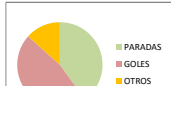

ADRIAN CABRERA PEREZ - 12

F=0 P=0	F=0 P=0	F=0 P=0	F=0 P=0	F=0 P=0
F=0 P=0	0	0	0	F=0 P=0
F=0 P=0	0	0	0	F=0 P=0
F=0 P=0	0	0	0	F=0 P=0

LANZ.	15
PARADAS	6
GOLES	7
OTROS	2