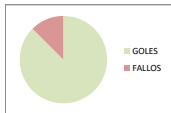

PABLO CONCA SOTO - 11

F=0 P=0	F=0 P=0	F=0 P=0	F=0 P=0	F=0 P=0
F=0 P=0	0	1/1 (100%)	1/1 (100%)	F=0 P=0
F=0 P=0	1/1 (100%)	0	2/2 (100%)	F=0 P=0
F=0 P=0	1/1 (100%)	0	1/1 (100%)	F=1 P=0

LANZ.	8
GOLES	7
FALLOS	1
EFICACIA	88%