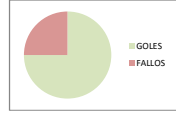

LANZ.	6
GOLES	5
FALLOS	1
EFICACIA	83%

CARLOS PEÑARRUBIA COMPAÑ - 3

F=0 P=0	F=0 P=0	F=0 P=0	F=0 P=0	F=1 P=0
F=0 P=0	0	1/1 (100%)	0	F=0 P=0
F=0 P=0	0	0	0	F=0 P=0
F=0 P=0	0	0	1/1 (100%)	F=0 P=0

LANZ.	3
GOLES	2
FALLOS	1
EFICACIA	67%

JAIME SANCHEZ CORTINA - 4

F=0 P=0	F=0 P=0	F=0 P=0	F=0 P=0	F=0 P=0
F=0 P=0	0	0	1/1 (100%)	F=0 P=0
F=0 P=0	0/1 (0%)	0	1/1 (100%)	F=0 P=0
F=0 P=0	0	0	1/1 (100%)	F=0 P=0

LANZ.	4
GOLES	3
FALLOS	1
EFICACIA	75%