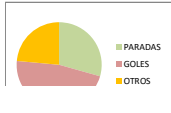

PORTEROS

FRANCISCO MIGUEL CODINA DIEGO - 1

F=0 P=0	F=0 P=0	F=0 P=0	F=0 P=0	F=0 P=0
F=0 P=0	0	0	0	F=0 P=0
F=0 P=0	0	0	0	F=0 P=0
F=0 P=0	0	0	0	F=0 P=0

LANZ.	17
PARADAS	5
GOLES	8
OTROS	4