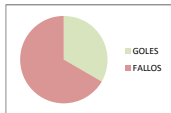

HUGO PONCE DE LEON MARTINEZ - 13

F=0 P=0	F=0 P=0	F=0 P=0	F=0 P=0	F=0 P=0
F=0 P=0	0	0	0	F=0 P=0
F=0 P=0	0/1 (0%)	0	0	F=0 P=0
F=0 P=0	0/1 (0%)	0	2/2 (100%)	F=0 P=1

LANZ.	6
GOLES	2
FALLOS	4
EFICACIA	33%