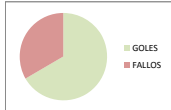

F=0 P=0	F=0 P=0	F=0 P=0	F=0 P=0	F=0 P=0
F=0 P=0	1/1 (100%)	0	0	F=0 P=0
F=0 P=0	0/1 (0%)	0	0	F=0 P=0
F=0 P=0	0	0	1/1 (100%)	F=0 P=0

LANZ.	3
GOLES	2
FALLOS	1
EFICACIA	67%