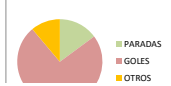

F=0 P=0	F=0 P=0	F=0 P=0	F=0 P=0	F=0 P=0
F=0 P=0	0	0	0	F=0 P=0
F=0 P=0	0	0	0	F=0 P=0
F=0 P=0	0	0	0	F=0 P=0

LANZ.	27
PARADAS	4
GOLES	20
OTROS	3