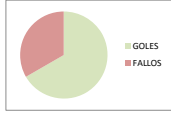

CARLOS PEÑARRUBIA COMPAÑ - 3

F=0 P=0	F=0 P=0	F=0 P=0	F=0 P=0	F=1 P=0
F=0 P=0	0	1/1 (100%)	0	F=0 P=0
F=0 P=0	0	0	0	F=0 P=0
F=0 P=0	0	0	1/1 (100%)	F=0 P=0

LANZ.	3
GOLES	2
FALLOS	1
EFICACIA	67%