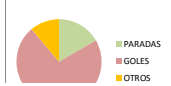

LANZ.	0
GOLES	0
FALLOS	0
EFICACIA	0%

PORTEROS

ROBERTO PEREZ BRITO - 12

F=0 P=0	F=0 P=0	F=0 P=0	F=0 P=0	F=0 P=0
F=0 P=0	0	0	0	F=0 P=0
F=0 P=0	0	0	0	F=0 P=0
F=0 P=0	0	0	0	F=0 P=0

LANZ.	18
PARADAS	3
GOLES	13
OTROS	2