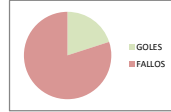

F=0 P=0	F=0 P=0	F=0 P=0	F=0 P=0	F=0 P=0
F=0 P=0	0	0	0	F=0 P=0
F=0 P=0	0	0	0	F=0 P=0
F=0 P=0	0	0	0	F=0 P=0

LANZ.	0
GOLES	0
FALLOS	0
EFICACIA	0%

EZEQUIEL CONDE ALCARAZ - 11

F=0 P=0	F=0 P=0	F=0 P=0	F=0 P=0	F=0 P=0
F=0 P=0	0	0	2/2 (100%)	F=0 P=0
F=0 P=0	0	0	0	F=0 P=0
F=0 P=0	1/1 (100%)	0	0	F=0 P=0

LANZ.	3
GOLES	3
FALLOS	0
EFICACIA	100%

ADRIAN GODDY TEJERA - 13

F=0 P=0	F=0 P=0	F=0 P=0	F=0 P=0	F=0 P=0
F=0 P=0	0	0	0	F=0 P=0
F=0 P=0	0	0/1 (0%)	0	F=0 P=0
F=0 P=0	0	0	0	F=0 P=0

LANZ.	1
GOLES	0
FALLOS	1
EFICACIA	0%

ALEJANDRO ESPINO MELIAN - 14

F=0 P=1	F=0 P=0	F=0 P=0	F=0 P=0	F=0 P=0
F=1 P=0	0/1 (0%)	0	0/1 (0%)	F=0 P=0
F=0 P=0	0	0	0/1 (0%)	F=0 P=0
F=1 P=1	1/2 (50%)	0	1/1 (100%)	F=0 P=0

LANZ.	10
GOLES	2
FALLOS	8
EFICACIA	20%