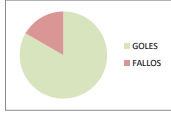

C. VALENCIANA

JUGADORES DE CAMPO

JUAN CARLOS SEMPERE PEREZ - 2

F=0 P=0	F=0 P=0	F=0 P=0	F=0 P=0	F=0 P=0
F=0 P=0	0	0	0	F=0 P=0
F=0 P=0	0/1 (0%)	0	0	F=0 P=0
F=0 P=0	0	0	5/5 (100%)	F=0 P=0

LANZ.	6
GOLES	5
FALLOS	1
EFICACIA	83%