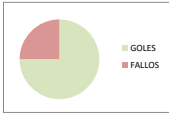

ALEJANDRO DESTA GARCIA BARAHONA - 5

F=0 P=0	F=0 P=0	F=0 P=0	F=0 P=0	F=0 P=0
F=0 P=0	1/1 (100%)	0	0	F=0 P=0
F=0 P=0	1/1 (100%)	0	0	F=0 P=0
F=0 P=0	0/1 (0%)	0	1/1 (100%)	F=0 P=0

LANZ.	4
GOLES	3
FALLOS	1
EFICACIA	75%