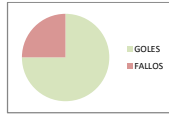

F=0 P=0	F=0 P=0	F=0 P=0	F=0 P=0	F=0 P=0
F=0 P=0	0	0	0	F=0 P=0
F=0 P=0	0	0	0	F=0 P=0
F=0 P=0	0	0	0	F=0 P=0

LANZ.	0
GOLES	0
FALLOS	0
EFICACIA	0%

**ENRIQUE FERNANDEZ FERNANDEZ - 10**

F=0 P=0	F=0 P=0	F=0 P=0	F=0 P=0	F=1 P=0
F=0 P=0	1/1 (100%)	0	0	F=0 P=0
F=0 P=0	1/1 (100%)	0	0	F=0 P=0
F=0 P=0	0	0	1/1 (100%)	F=0 P=0

LANZ.	4
GOLES	3
FALLOS	1
EFICACIA	75%

**MARCOS GONZALEZ RUIZ-MOROTE - 11**

F=1 P=0	F=0 P=0	F=0 P=0	F=0 P=0	F=0 P=0
F=0 P=0	1/1 (100%)	0	2/2 (100%)	F=0 P=0
F=0 P=0	2/2 (100%)	0	0	F=0 P=0
F=0 P=0	1/1 (100%)	0	0	F=0 P=0