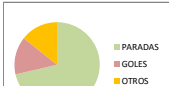

LANZ.	0
GOLES	0
FALLOS	0
EFICACIA	0%

**PORTEROS**

**CARLOS RUIZ GASCON - 12**

F=0 P=0	F=0 P=0	F=0 P=0	F=0 P=0	F=0 P=0
F=0 P=0	1/1 (100%)	0	0	F=0 P=0
F=0 P=0	0	0	0	F=0 P=0
F=0 P=0	0	0	0	F=0 P=0

LANZ.	7
PARADAS	5
GOLES	1
OTROS	1