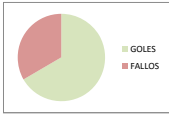

DAVID TAPIADOR LOPEZ - 8

F=0 P=0	F=0 P=0	F=0 P=0	F=0 P=0	F=0 P=0
F=0 P=0	0	0	0	F=0 P=0
F=0 P=0	1/1 (100%)	0	1/2 (50%)	F=0 P=0
F=0 P=0	0	0	0	F=0 P=0

LANZ.	3
GOLES	2
FALLOS	1
EFICACIA	67%