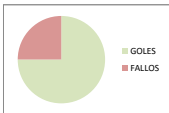

MARCOS GONZALEZ RUIZ-MOROTE - 11

F=1 P=0	F=0 P=0	F=0 P=0	F=0 P=0	F=0 P=0
F=0 P=0	1/1 (100%)	0	2/2 (100%)	F=0 P=0
F=0 P=0	2/2 (100%)	0	0	F=0 P=0
F=0 P=0	1/1 (100%)	0	0	F=0 P=0

LANZ.	8
GOLES	6
FALLOS	2
EFICACIA	75%