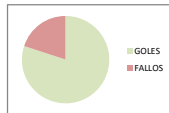

LANZ.	8
GOLES	6
FALLOS	2
EFICACIA	75%

**ANTONIO OLMEDO MARTINEZ SANTOS - 1:**

F=1 P=0	F=0 P=1	F=0 P=0	F=0 P=0	F=0 P=0
F=0 P=0	0	0	0	F=0 P=0
F=0 P=0	1/1 (100%)	0	0	F=0 P=0
F=0 P=0	1/1 (100%)	0	0	F=0 P=0

LANZ.	4
GOLES	2
FALLOS	2
EFICACIA	50%

**GREGORY ENRIQUE PAULA ROJAS - 14**

F=0 P=0	F=0 P=0	F=0 P=0	F=0 P=0	F=0 P=0
F=0 P=0	0	0	0	F=0 P=0
F=0 P=0	0	0	1/1 (100%)	F=0 P=0
F=0 P=0	1/2 (50%)	0	2/2 (100%)	F=0 P=0

LANZ.	5
GOLES	3
FALLOS	1
EFICACIA	80%