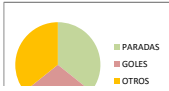

PABLO CANO GARCIA - 16

F=0 P=0	F=0 P=0	F=0 P=0	F=0 P=0	F=0 P=0
F=0 P=0	0	0	0	F=0 P=0
F=0 P=0	0	0	0	F=0 P=0
F=0 P=0	0	0	0	F=0 P=0

LANZ.	14
PARADAS	5
GOLES	4
OTROS	5