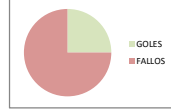

AIORA AGIRREZABALAGA ETXABE - 13

F=0 P=0	F=0 P=0	F=0 P=0	F=0 P=0	F=0 P=0
F=2 P=0	0	0	0	F=0 P=0
F=0 P=0	1/1 (100%)	0	2/2 (100%)	F=0 P=0
F=0 P=0	0	0	0	F=0 P=0

LANZ.	5
GOLES	3
FALLOS	2
EFICACIA	60%

INTZA BRIT ERTZIBENGOA - 14

F=1 P=0	F=0 P=0	F=0 P=0	F=0 P=0	F=0 P=0
F=0 P=0	0	0	0	F=0 P=0
F=0 P=0	0	0	0	F=0 P=0
F=0 P=0	0	0	0	F=0 P=0

LANZ.	1
GOLES	0
FALLOS	1
EFICACIA	0%

NAIA MACAZAGA EIZAGIRRE - 15

F=0 P=0	F=0 P=0	F=0 P=0	F=0 P=0	F=0 P=0
F=0 P=0	0	0	0	F=0 P=0
F=0 P=0	1/1 (100%)	0	0	F=0 P=0
F=0 P=0	0	0	0	F=0 P=0

LANZ.	1
GOLES	1
FALLOS	0
EFICACIA	100%

LAIDA IRAOLA ZUFIRIA - 17

F=0 P=0	F=0 P=0	F=0 P=0	F=0 P=0	F=0 P=0
F=0 P=0	0	0	0	F=0 P=0
F=0 P=0	0/1 (0%)	0	1/3 (33%)	F=0 P=0
F=0 P=0	0	0	0	F=0 P=0

LANZ.	4
GOLES	1
FALLOS	3
EFICACIA	25%