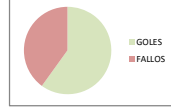

LANZ.	0
GOLES	0
FALLOS	0
EFICACIA	0%

JOANE ZABALA ZEARRETA - 10

F=0 P=0	F=0 P=0	F=0 P=0	F=0 P=0	F=0 P=0
F=0 P=0	0	0	0	F=0 P=0
F=0 P=0	0	0	0	F=0 P=0
F=0 P=0	0	0	0	F=0 P=0

LANZ.	0
GOLES	0
FALLOS	0
EFICACIA	0%

AIORA AGIRREZABALAGA ETXABE - 13

F=0 P=0	F=0 P=0	F=0 P=0	F=0 P=0	F=0 P=0
F=2 P=0	0	0	0	F=0 P=0
F=0 P=0	1/1 (100%)	0	2/2 (100%)	F=0 P=0
F=0 P=0	0	0	0	F=0 P=0

LANZ.	5
GOLES	3
FALLOS	2
EFICACIA	60%

INTZA BRIT ERTZIBENGOA - 14

F=1 P=0	F=0 P=0	F=0 P=0	F=0 P=0	F=0 P=0
F=0 P=0	0	0	0	F=0 P=0
F=0 P=0	0	0	0	F=0 P=0
F=0 P=0	0	0	0	F=0 P=0

LANZ.	1
GOLES	0
FALLOS	1
EFICACIA	0%

NAIA MACAZAGA EIZAGIRRE - 15

F=0 P=0	F=0 P=0	F=0 P=0	F=0 P=0	F=0 P=0
F=0 P=0	0	0	0	F=0 P=0
F=0 P=0	1/1 (100%)	0	0	F=0 P=0
F=0 P=0	0	0	0	F=0 P=0