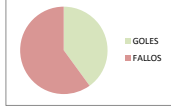

ALEJANDRA SAN MARTIN LAZARO - 3

F=0 P=0	F=0 P=0	F=0 P=0	F=0 P=0	F=0 P=0
F=0 P=0	0	0	0	F=0 P=0
F=0 P=0	1/3 (33%)	0	0	F=0 P=0
F=0 P=0	0	0	0	F=0 P=0

LANZ.	3
GOLES	1
FALLOS	2
EFICACIA	33%

MARIA MONTES FERNANDEZ DE GAMBOA -

F=0 P=0	F=0 P=0	F=0 P=0	F=0 P=0	F=0 P=0
F=1 P=0	0	0	0	F=0 P=0
F=0 P=0	0/1 (0%)	0	0	F=0 P=0
F=0 P=0	0	0	0	F=0 P=0

LANZ.	2
GOLES	0
FALLOS	2
EFICACIA	0%

ANE XINWEN VARELA RODRIGUEZ - 5

F=0 P=0	F=0 P=0	F=0 P=0	F=0 P=0	F=0 P=0
F=0 P=0	0	0	0	F=0 P=0
F=0 P=0	0	0	0	F=0 P=0
F=0 P=0	0	0	0	F=0 P=0

LANZ.	0
GOLES	0
FALLOS	0
EFICACIA	0%

NORA NIETO MARCOS - 6

F=1 P=0	F=0 P=0	F=0 P=0	F=0 P=0	F=0 P=0
F=0 P=1	0	0	0	F=0 P=0
F=0 P=0	1/1 (100%)	0	1/2 (50%)	F=0 P=0
F=0 P=0	0	0	0	F=0 P=0

LANZ.	5
GOLES	2
FALLOS	3
EFICACIA	40%