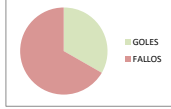

EUSKADI

JUGADORES DE CAMPO

ANE VALERO HERAS - 2

F=0 P=0	F=0 P=0	F=0 P=0	F=0 P=0	F=1 P=0
F=0 P=0	1/1 (100%)	0	0	F=0 P=0
F=0 P=0	2/2 (100%)	0	1/1 (100%)	F=0 P=0
F=0 P=0	1/3 (33%)	0/1 (0%)	0	F=0 P=0

LANZ.	9
GOLES	5
FALLOS	4
EFICACIA	56%

ALEJANDRA SAN MARTIN LAZARO - 3

F=0 P=0	F=0 P=0	F=0 P=0	F=0 P=0	F=0 P=0
F=0 P=0	0	0	0	F=0 P=0
F=0 P=0	1/3 (33%)	0	0	F=0 P=0
F=0 P=0	0	0	0	F=0 P=0

LANZ.	3
GOLES	1
FALLOS	2
EFICACIA	33%

MARIA MONTES FERNANDEZ DE GAMBOA -