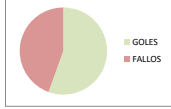

EUSKADI

JUGADORES DE CAMPO

ANE VALERO HERAS - 2

F=0 P=0	F=0 P=0	F=0 P=0	F=0 P=0	F=1 P=0
F=0 P=0	1/1 (100%)	0	0	F=0 P=0
F=0 P=0	2/2 (100%)	0	1/1 (100%)	F=0 P=0
F=0 P=0	1/3 (33%)	0/1 (0%)	0	F=0 P=0

LANZ.	9
GOLES	5
FALLOS	4
EFICACIA	56%

ALEJANDRA SAN MARTIN LAZARO - 3

F=0 P=0	F=0 P=0	F=0 P=0	F=0 P=0	F=0 P=0
F=0 P=0	0	0	0	F=0 P=0
F=0 P=0	1/3 (33%)	0	0	F=0 P=0
F=0 P=0	0	0	0	F=0 P=0

LANZ.	3
GOLES	1
FALLOS	2
EFICACIA	33%

MARIA MONTES FERNANDEZ DE GAMBOA -