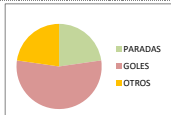

LANZ.	4
GOLES	3
FALLOS	1
EFICACIA	75%

**PORTEROS**

**ELENA RODRIGUEZ SASTRE - 1**

F=0 P=0	F=0 P=0	F=0 P=0	F=0 P=0	F=0 P=0
F=0 P=0	0	0	0	F=0 P=0
F=0 P=0	0	0	0	F=0 P=0
F=0 P=0	0	0	0	F=0 P=0

LANZ.	22
PARADAS	5
GOLES	12
OTROS	5
EFICACIA	23%