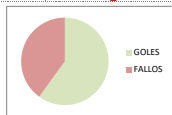

EKATERINA TYAGLYAY - 20

F=0 P=0	F=0 P=0	F=0 P=0	F=1 P=0	F=0 P=0
F=0 P=0	0/1 (0%)	0	2/3 (67%)	F=0 P=0
F=0 P=0	2/2 (100%)	1/1 (100%)	0	F=0 P=0
F=0 P=0	1/1 (100%)	0	0	F=0 P=1

LANZ.	10
GOLES	6
FALLOS	4
EFICACIA	60%