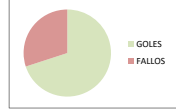

**MADRID**

**25 - 27**

**CATALUÑA**

MADRID

**JUGADORES DE CAMPO**

**ROCIO HERGUEDAS MARTIN - 2**

F=0 P=0	F=0 P=0	F=0 P=0	F=0 P=0	F=0 P=0
F=0 P=0	0	0	0	F=0 P=0
F=0 P=0	0	0	0	F=0 P=0

LANZ.	0
GOLES	0
FALLOS	0
EFICACIA	0%

GOLES  
FALLOS

**PAULA MANSO RUIZ - 3**

F=0 P=0	F=0 P=0	F=0 P=0	F=0 P=0	F=0 P=0
F=0 P=0	0	0	0	F=0 P=0
F=0 P=0	0	0	0	F=0 P=0

LANZ.	0
GOLES	0
FALLOS	0
EFICACIA	0%

GOLES  
FALLOS

**MARIA HIGUERO REDONDO - 4**

F=0 P=0	F=0 P=0	F=0 P=0	F=0 P=0	F=0 P=0
F=0 P=1	1/1 (100%)	0	0	F=0 P=0
F=0 P=0	0/1 (0%)	0	0	F=0 P=0
F=0 P=0	3/4 (75%)	3/3 (100%)	0	F=0 P=0

LANZ.	10
GOLES	7
FALLOS	3
EFICACIA	70%

**ALBA VEGA CABEZAS - 5**