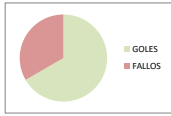

LANZ.	0
PARADAS	0
GOLES	0
OTROS	0
EFICACIA	0%

PARADAS  
GOLES  
OTROS

CATALUÑA

**JUGADORES DE CAMPO**

**RAQUEL MORE MARTINEZ - 4**

F=0 P=1	F=0 P=0	F=0 P=0	F=0 P=0	F=0 P=0
F=0 P=0	1/1 (100%)	0	0	F=0 P=0
F=0 P=0	-1/1 (100%)	1/1 (100%)	1/1 (100%)	F=0 P=0

LANZ.	6
GOLES	4
FALLOS	2
EFICACIA	67%

**JULIA CLASCÀ JANSANA - 5**

F=0 P=0	F=0 P=0	F=0 P=0	F=0 P=0	F=0 P=0
F=0 P=0	0	0	0	F=0 P=0
F=0 P=0	1/1 (100%)	0	0	F=0 P=0
F=0 P=0	0	0	1/1 (100%)	F=0 P=0

LANZ.	2
GOLES	2
FALLOS	0
EFICACIA	100%