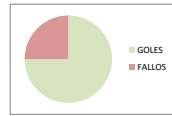

LAURA RODRIGUEZ VAZQUEZ - 17

F=0 P=0	F=0 P=0	F=0 P=0	F=0 P=0	F=0 P=0
F=0 P=0	1/1 (100%)	0/1 (0%)	2/2 (100%)	F=0 P=0
F=0 P=0	0	0	0	F=0 P=0
F=0 P=0	0	0	0	F=0 P=0

LANZ.	4
GOLES	3
FALLOS	1
EFICACIA	75%