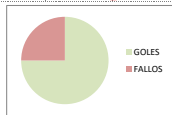

**JULIA NUEZ VILÀ - 21**

F=0 P=0	F=0 P=0	F=0 P=0	F=0 P=0	F=1 P=0
F=0 P=0	0	0	0	F=0 P=0
F=0 P=0	1/1 (100%)	0	0/1 (0%)	F=0 P=0
F=0 P=0	1/1 (100%)	0	0	F=0 P=0

LANZ.	4
GOLES	2
FALLOS	2
EFICACIA	50%

**EURY RUANO ATEBA-MORITZ - 22**

F=1 P=0	F=0 P=0	F=0 P=0	F=0 P=0	F=0 P=0
F=0 P=0	0	0	0	F=0 P=0
F=0 P=0	0	0	0	F=0 P=0
F=1 P=0	0	0	0	F=0 P=0

LANZ.	2
GOLES	0
FALLOS	2
EFICACIA	0%

**MIREIA HEREDIA LOPEZ - 23**

F=0 P=0	F=0 P=0	F=0 P=0	F=0 P=0	F=0 P=0
F=0 P=0	0	1/1 (100%)	1/1 (100%)	F=0 P=0
F=0 P=0	0	0	0/1 (0%)	F=0 P=0
F=0 P=0	0	0	1/1 (100%)	F=0 P=0

LANZ.	4
GOLES	3
FALLOS	1
EFICACIA	75%

**PORTEROS**

**ELENA RODRIGUEZ SASTRE - 1**

F=0 P=0	F=0 P=0	F=0 P=0	F=0 P=0	F=0 P=0
F=0 P=0	0	0	0	F=0 P=0
F=0 P=0	0	0	0	F=0 P=0
F=0 P=0	0	0	0	F=0 P=0

LANZ.	22
PARADAS	5
GOLES	12
OTROS	5
EFICACIA	23%