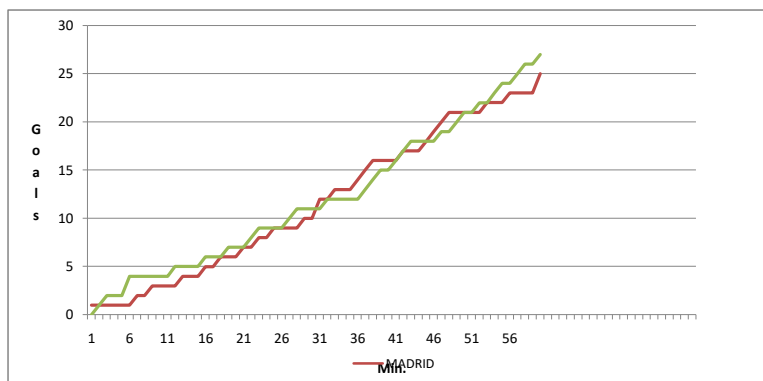

**Segunda parte**

IRENE TORRES MIJARRA	12	(0)	11	
	12	(1)	12	RAQUEL MORE MARTINEZ
LUCIA SACRISTAN ALAMILLO	13	(2)	12	
MARIA GARCIA VEGA	14	(5)	12	
	14	(6)	13	EKATERINA TYAGLYAY
IRENE TORRES MIJARRA	15	(6)	13	
	15	(7)	14	MIREIA HEREDIA LOPEZ
IRENE TORRES MIJARRA	16	(7)	14	
	16	(8)	15	MARINA NEVADO LLAMAS
	16	(10)	16	EKATERINA TYAGLYAY
MARIA HIGUERO REDONDO	17	(11)	16	
	17	(11)	17	MIREIA HEREDIA LOPEZ
	17	(12)	18	EKATERINA TYAGLYAY
LUCIA SACRISTAN ALAMILLO	18	(14)	18	
LUCIA SACRISTAN ALAMILLO	19	(15)	18	
	19	(16)	19	EKATERINA TYAGLYAY
IRENE TORRES MIJARRA	20	(16)	19	
IRENE TORRES MIJARRA	21	(17)	19	
	21	(18)	20	EKATERINA TYAGLYAY
	21	(19)	21	MARTA VILA PUJOL
	21	(21)	22	JULIA CLASCÀ JANSANA
ANDREA IGUACEL DURAN	22	(22)	22	
	22	(23)	23	EKATERINA TYAGLYAY
	22	(24)	24	NICOLE LOPEZ HERNANDEZ
LUCIA SACRISTAN ALAMILLO	23	(25)	24	
	23	(26)	25	MARTA VILA PUJOL
	23	(27)	26	NICOLE LOPEZ HERNANDEZ
LUCIA SACRISTAN ALAMILLO	24	(29)	26	
	24	(29)	27	JULIA CLASCÀ JANSANA
MARIA GARCIA VEGA	25	(29)	27	

**MADRID**

F=0 P=1	F=0 P=1	F=0 P=1	F=1 P=0	F=0 P=1
F=0 P=4	3/3 (100%)	2/2 (100%)	3/4 (75%)	F=0 P=0
F=1 P=1	0/2 (0%)	0/2 (0%)	4/6 (67%)	F=0 P=1
	5/6 (83%)	5/8 (62%)	3/4 (75%)	

**CATALUÑA**

F=1 P=1	F=0 P=0	F=0 P=0	F=1 P=0	F=2 P=0
F=0 P=0	4/5 (80%)	1/2 (50%)	5/6 (83%)	F=0 P=0
F=1 P=0	6/6 (100%)	1/1 (100%)	0/2 (0%)	F=0 P=1
	6/6 (100%)	1/1 (100%)	3/3 (100%)	

**MADRID**

**25 - 27**

**CATALUÑA**

MADRID

**JUGADORES DE CAMPO**

**ROCIO HERGUEDAS MARTIN - 2**

F=0 P=0	F=0 P=0	F=0 P=0	F=0 P=0	F=0 P=0
F=0 P=0	0	0	0	F=0 P=0
F=0 P=0	0	0	0	F=0 P=0

LANZ.	0
GOLES	0
FALLOS	0
EFICACIA	0%