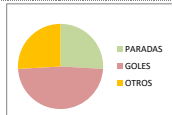

AINA GOMEZ MUÑOZ - 12

F=0 P=0	F=0 P=0	F=0 P=0	F=0 P=0	F=0 P=0
F=0 P=0	0	0	0	F=0 P=0
F=0 P=0	0	0	0	F=0 P=0
F=0 P=0	0	0	0	F=0 P=0

LANZ.	27
PARADAS	7
GOLES	13
OTROS	7
EFICACIA	26%