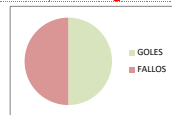

**EKATERINA TYAGLYAY - 20**

F=0 P=0	F=0 P=0	F=0 P=0	F=1 P=0	F=0 P=0
F=0 P=0	0/1 (0%)	0	2/3 (67%)	F=0 P=0
F=0 P=0	2/2 (100%)	1/1 (100%)	0	F=0 P=0
F=0 P=0	1/1 (100%)	0	0	F=0 P=1

LANZ.	10
GOLES	6
FALLOS	4
EFICACIA	60%

**JULIA NUEZ VILÀ - 21**

F=0 P=0	F=0 P=0	F=0 P=0	F=0 P=0	F=1 P=0
F=0 P=0	0	0	0	F=0 P=0
F=0 P=0	1/1 (100%)	0	0/1 (0%)	F=0 P=0
F=0 P=0	1/1 (100%)	0	0	F=0 P=0

LANZ.	4
GOLES	2
FALLOS	2
EFICACIA	50%

**EURY RUANO ATEBA-MORITZ - 22**