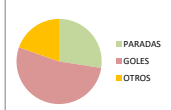

LANZ.	0
GOLES	0
FALLOS	0
EFICACIA	0%

PORTEROS

ITAHISA NIZ CUBA - 1

F=0 P=0	F=0 P=0	F=0 P=0	F=0 P=0	F=0 P=0
F=0 P=0	0	0	0	F=0 P=0
F=0 P=0	0	0	0	F=0 P=0
F=0 P=0	0	0	0	F=0 P=0

LANZ.	51
PARADAS	14
GOLES	27
OTROS	10
EFICACIA	27%