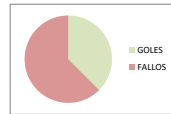

LANZ.	0
GOLES	0
FALLOS	0
EFICACIA	0%

NATALIA BASSA OLIVER - 13

F=0 P=0	F=1 P=0	F=0 P=0	F=0 P=0	F=0 P=0
F=0 P=0	1/1 (100%)	0	1/1 (100%)	F=0 P=0
F=0 P=0	0/1 (0%)	0	0	F=0 P=0
F=0 P=0	0	0	0	F=0 P=0

LANZ.	4
GOLES	2
FALLOS	2
EFICACIA	50%

NICOLE LOPEZ HERNANDEZ - 14

F=0 P=0	F=0 P=0	F=0 P=0	F=0 P=0	F=0 P=0
F=0 P=0	0	0	1/1 (100%)	F=0 P=0
F=0 P=0	0/1 (0%)	0	0	F=0 P=0
F=0 P=0	0/1 (0%)	0	0	F=0 P=0

LANZ.	3
GOLES	1
FALLOS	2
EFICACIA	33%

JULIA ILLA JIMENEZ - 15

F=0 P=0	F=0 P=0	F=0 P=0	F=1 P=0	F=0 P=0
F=0 P=0	1/1 (100%)	0	1/2 (50%)	F=1 P=0
F=0 P=0	0/1 (0%)	0	0/1 (0%)	F=0 P=0
F=0 P=0	0	0	1/1 (100%)	F=0 P=0

LANZ.	8
GOLES	3
FALLOS	5
EFICACIA	38%

LAURA RODRIGUEZ VAZQUEZ - 17