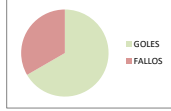

PORTEROS

ELENA RODRIGUEZ SASTRE - 1

F=0 P=0	F=0 P=0	F=0 P=0	F=0 P=0	F=0 P=0
F=0 P=0	0	0	0	F=0 P=0
F=0 P=0	0	0	0	F=0 P=0
F=0 P=0	0	0	0	F=0 P=0

LANZ.	59
PARADAS	22
GOLES	30
OTROS	7
EFICACIA	37%

Blank table for goalkeeper statistics.

LANZ.	
PARADAS	
GOLES	
OTROS	
EFICACIA	

Blank table for goalkeeper statistics.

LANZ.	
PARADAS	
GOLES	
OTROS	
EFICACIA	

CANARIAS

JUGADORES DE CAMPO

TATIANA BARRERA BETANCORT - 2

F=0 P=0	F=0 P=0	F=0 P=0	F=0 P=0	F=0 P=0
F=0 P=0	1/1 (100%)	0	0	F=0 P=1
F=0 P=0	0	0	1/1 (100%)	F=0 P=0
F=0 P=0	2/2 (100%)	0/2 (0%)	1/1 (100%)	F=0 P=1

LANZ.	9
GOLES	5
FALLOS	4
EFICACIA	56%

ARIADNA CALLERO REAL - 3

F=0 P=0	F=0 P=0	F=0 P=0	F=0 P=0	F=0 P=0
F=0 P=0	1/1 (100%)	0	0	F=0 P=0
F=0 P=0	0/1 (0%)	0	0	F=0 P=0
F=0 P=0	0	1/1 (100%)	0	F=0 P=0

LANZ.	3
GOLES	2
FALLOS	1
EFICACIA	67%