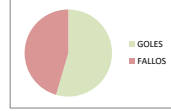

LANZ.	
PARADAS	
GOLES	
OTROS	
EFICACIA	

Blank table for goalkeeper statistics.

LANZ.	
PARADAS	
GOLES	
OTROS	
EFICACIA	

CANARIAS

JUGADORES DE CAMPO

TATIANA BARRERA BETANCORT - 2

F=0 P=0	F=0 P=0	F=0 P=0	F=0 P=0	F=0 P=0
F=0 P=0	1/1 (100%)	0	0	F=0 P=1
F=0 P=0	0	0	1/1 (100%)	F=0 P=0
F=0 P=0	2/2 (100%)	0/2 (0%)	1/1 (100%)	F=0 P=1

LANZ.	9
GOLES	5
FALLOS	4
EFICACIA	56%

ARIADNA CALLERO REAL - 3

F=0 P=0	F=0 P=0	F=0 P=0	F=0 P=0	F=0 P=0
F=0 P=0	1/1 (100%)	0	0	F=0 P=0
F=0 P=0	0/1 (0%)	0	0	F=0 P=0
F=0 P=0	0	1/1 (100%)	0	F=0 P=0

LANZ.	3
GOLES	2
FALLOS	1
EFICACIA	67%

ELENA FORTES BETANCOR - 4

F=0 P=0	F=0 P=0	F=0 P=0	F=0 P=0	F=0 P=0
F=1 P=0	2/2 (100%)	0	0	F=0 P=0
F=0 P=0	2/4 (50%)	0	0	F=0 P=0
F=0 P=0	2/2 (100%)	0/1 (0%)	0	F=0 P=1

LANZ.	11
GOLES	6
FALLOS	5
EFICACIA	55%