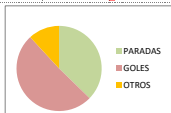

PORTEROS

ELENA RODRIGUEZ SASTRE - 1

F=0 P=0	F=0 P=0	F=0 P=0	F=0 P=0	F=0 P=0
F=0 P=0	0	0	0	F=0 P=0
F=0 P=0	0	0	0	F=0 P=0
F=0 P=0	0	0	0	F=0 P=0

LANZ.	59
PARADAS	22
GOLES	30
OTROS	7
EFICACIA	37%