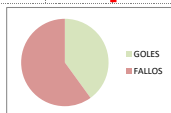

JULIA NUEZ VILA - 21

F=0 P=0	F=0 P=0	F=0 P=0	F=0 P=0	F=0 P=0
F=0 P=0	0	0	0	F=0 P=0
F=0 P=0	0	0	0	F=0 P=0
F=0 P=0	0	0	0	F=0 P=0

LANZ.	0
GOLES	0
FALLOS	0
EFICACIA	

EURY RUANO ATEBA-MORITZ - 22

F=0 P=0	F=0 P=0	F=0 P=1	F=0 P=0	F=0 P=0
F=0 P=0	1/1 (100%)	0	1/2 (50%)	F=0 P=0
F=0 P=0	0	0	0/1 (0%)	F=0 P=0
F=0 P=0	0	0	0	F=0 P=0

LANZ.	5
GOLES	2
FALLOS	3
EFICACIA	40%

MIREIA HEREDIA LOPEZ - 23

F=0 P=0	F=0 P=0	F=0 P=0	F=0 P=0	F=0 P=0
F=0 P=0	1/1 (100%)	0	2/2 (100%)	F=0 P=0
F=0 P=0	0	0	0	F=0 P=0
F=0 P=0	0	0	0	F=0 P=0

LANZ.	3
GOLES	0
FALLOS	3
EFICACIA	