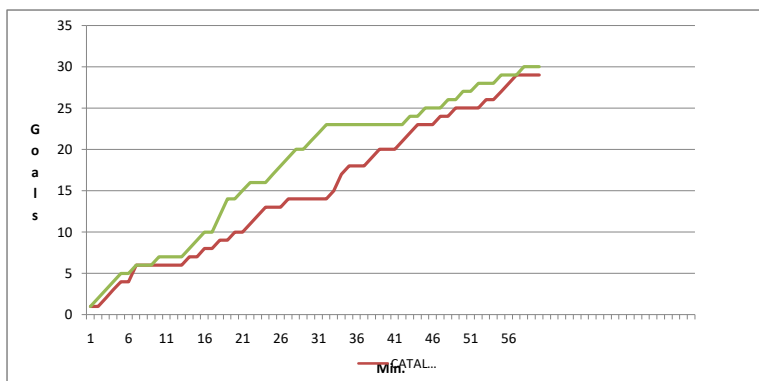

Segunda parte

	14	(0)	22	TATIANA BARRERA BETANCORT
	14	(1)	23	ELENA FORTES BETANCOR
RAQUEL MORE MARTINEZ	15	(2)	23	
MIREIA HEREDIA LOPEZ	16	(3)	23	
RAQUEL MORE MARTINEZ	17	(3)	23	
LAURA RODRIGUEZ VAZQUEZ	18	(4)	23	
MIREIA HEREDIA LOPEZ	19	(7)	23	
MARINA NEVADO LLAMAS	20	(8)	23	
MARINA NEVADO LLAMAS	21	(11)	23	
LAURA RODRIGUEZ VAZQUEZ	22	(12)	23	
	22	(12)	24	TATIANA BARRERA BETANCORT
EURY RUANO ATEBA-MORITZ	23	(13)	24	
	23	(14)	25	ELENA FORTES BETANCOR
JULIA ILLA JIMENEZ	24	(16)	25	
	24	(17)	26	KAREN PADRON MENDOZA
MARTA SIÑOL LLORENS	25	(18)	26	
	25	(19)	27	ELENA FORTES BETANCOR
	25	(21)	28	ELENA FORTES BETANCOR
BERTA GRAU VIVES DE LA CORTADA	26	(22)	28	
NICOLE LOPEZ HERNANDEZ	27	(24)	28	
	27	(24)	29	LUCIA CANDELA OLIVIER PARDO
JULIA ILLA JIMENEZ	28	(25)	29	
MARINA NEVADO LLAMAS	29	(26)	29	
	29	(27)	30	AMANDA SUAREZ VARGAS

CATALUÑA

F=0 P=0	F=1 P=1	F=0 P=2	F=1 P=2	F=0 P=0
F=0 P=0	12/15 (80%)	0	10/13 (77%)	F=1 P=0
F=0 P=0	1/6 (17%)	0	0/2 (0%)	F=1 P=0
F=0 P=0	3/4 (75%)	1/1 (100%)	2/2 (100%)	F=1 P=0

CANARIAS

F=0 P=0	F=0 P=0	F=0 P=0	F=0 P=0	F=0 P=0
F=2 P=0	9/11 (82%)	0	2/3 (67%)	F=1 P=1
F=0 P=1	4/11 (36%)	0	3/5 (60%)	F=0 P=2
F=0 P=1	9/13 (69%)	1/5 (20%)	2/4 (50%)	F=0 P=2

CATALUÑA 29 - 30 CANARIAS