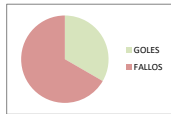

F=0 P=0	F=0 P=1	F=0 P=0	F=0 P=0	F=0 P=0
F=0 P=0	0/1 (0%)	0	0	F=0 P=0
F=0 P=0	0	0	0	F=0 P=0
F=0 P=0	0	0	0	F=0 P=0

LANZ.	2
GOLES	0
FALLOS	2
EFICACIA	0%

AINA GOMEZ MUÑOZ - 12

F=0 P=0	F=0 P=0	F=0 P=0	F=0 P=0	F=0 P=0
F=0 P=0	0	0	0	F=0 P=0
F=0 P=0	0	0	0	F=0 P=0
F=0 P=0	0	0	0	F=0 P=0

LANZ.	0
GOLES	0
FALLOS	0
EFICACIA	0%

NATALIA BASSA OLIVER - 13

F=0 P=0	F=1 P=0	F=0 P=0	F=0 P=0	F=0 P=0
F=0 P=0	1/1 (100%)	0	1/1 (100%)	F=0 P=0
F=0 P=0	0/1 (0%)	0	0	F=0 P=0
F=0 P=0	0	0	0	F=0 P=0

LANZ.	4
GOLES	2
FALLOS	2
EFICACIA	50%

NICOLE LOPEZ HERNANDEZ - 14

F=0 P=0	F=0 P=0	F=0 P=0	F=0 P=0	F=0 P=0
F=0 P=0	0	0	1/1 (100%)	F=0 P=0
F=0 P=0	0/1 (0%)	0	0	F=0 P=0
F=0 P=0	0/1 (0%)	0	0	F=0 P=0

LANZ.	3
GOLES	1
FALLOS	2
EFICACIA	33%

JULIA ILLA JIMENEZ - 15