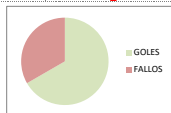

MARTA SIÑOL LLORENES - 19

F=0 P=0	F=0 P=0	F=0 P=0	F=0 P=1	F=0 P=0
F=0 P=0	1/1 (100%)	0	0	F=0 P=0
F=0 P=0	1/1 (100%)	0	0	F=0 P=0
F=0 P=0	0	0	0	F=0 P=0

LANZ.	3
GOLES	2
FALLOS	1
EFICACIA	67%