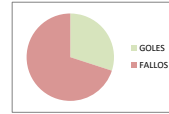

MARTA ONTIVEROS CAMPOS - 9

F=0 P=0	F=1 P=0	F=1 P=0	F=0 P=0	F=2 P=0
F=0 P=0	1/1 (100%)	0	0	F=0 P=0
F=0 P=0	1/1 (100%)	0	0/1 (0%)	F=0 P=0
F=0 P=0	1/1 (100%)	0	0/1 (0%)	F=0 P=0

LANZ.	10
GOLES	3
FALLOS	7
EFICACIA	30%