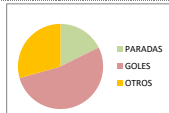

LANZ.	6
GOLES	3
FALLOS	3
EFICACIA	50%

PORTEROS

LIDIA GUTIERREZ SALADO - 12

F=0 P=0	F=0 P=0	F=0 P=0	F=0 P=0	F=0 P=0
F=0 P=0	0	0	0	F=0 P=0
F=0 P=0	0	0	0	F=0 P=0
F=0 P=0	0	0	0	F=0 P=0

LANZ.	24
PARADAS	7
GOLES	12
OTROS	5
EFICACIA	29%

ANDREA MORENO SANCHEZ - 16

F=0 P=0	F=0 P=0	F=0 P=0	F=0 P=0	F=0 P=0
F=0 P=0	0	0	0	F=0 P=0
F=0 P=0	0	0	0	F=0 P=0
F=0 P=0	0	0	0	F=0 P=0

LANZ.	17
PARADAS	3
GOLES	9
OTROS	5
EFICACIA	18%

F=0 P=0	F=0 P=0	F=0 P=0	F=0 P=0	F=0 P=0
F=0 P=0	0	0	0	F=0 P=0
F=0 P=0	0	0	0	F=0 P=0
F=0 P=0	0	0	0	F=0 P=0