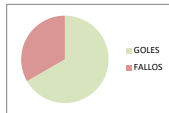

PAULA PERALTA UTOR - 11

F=0 P=0	F=0 P=0	F=0 P=0	F=0 P=0	F=0 P=1
F=0 P=0	0	0	0	F=0 P=0
F=0 P=0	1/1 (100%)	0	0	F=0 P=0
F=0 P=0	0	0	1/1 (100%)	F=0 P=0

LANZ.	3
GOLES	2
FALLOS	1
EFICACIA	67%