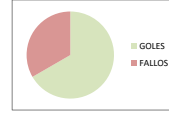

ANDALUCÍA

JUGADORES DE CAMPO

CARMEN MARIA CRUZ MORENO - 1

F=0 P=0	F=0 P=0	F=0 P=0	F=0 P=0	F=0 P=0
F=0 P=0	0	0	0	F=0 P=0
F=0 P=0	0	0	0	F=0 P=0

LANZ.	0
GOLES	0
FALLOS	0
EFICACIA	0

GOLES
FALLOS

PAULA CABELLO DIAZ - 2

F=0 P=0	F=0 P=1	F=0 P=0	F=0 P=0	F=0 P=0
F=0 P=0	0	0	0	F=0 P=0
F=0 P=0	1/1 (100%)	0	0	F=0 P=0
F=0 P=0	0	0	0	F=0 P=0

LANZ.	2
GOLES	1
FALLOS	1
EFICACIA	50%

ALMA JAEN LORO - 3

F=0 P=0	F=0 P=0	F=0 P=0	F=0 P=0	F=1 P=0
F=0 P=0	1/1 (100%)	0	0	F=0 P=0
F=0 P=0	1/1 (100%)	0	0	F=0 P=0
F=0 P=0	0	0	0	F=0 P=0

LANZ.	3
GOLES	2
FALLOS	1
EFICACIA	67%

AMPARO AVILES PAREJO - 4

F=0 P=0	F=0 P=0	F=0 P=0	F=0 P=0	F=0 P=0
F=0 P=0	1/1 (100%)	0	0	F=0 P=0
F=0 P=0	0	0/1 (0%)	1/1 (100%)	F=0 P=0
F=0 P=0	0	0	1/1 (100%)	F=0 P=0