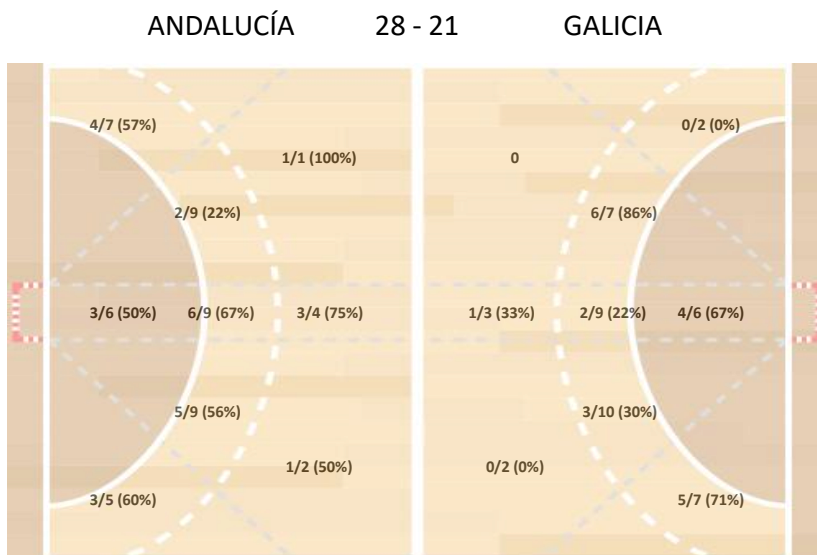

ANDALUCÍA - GALICIA
Primera parte

MARTA ONTIVEROS CAMPOS	1	(1)	0	
	1	(2)	1	SARA ROMAN PENA
LAURA SANCHEZ CANO	2	(3)	1	
PAULA PERALTA UTOR	3	(4)	1	
	3	(4)	2	ITHAISA TRIGO LOMBA
ALMA JAEN LORO	4	(5)	2	
AMPARO AVILES PAREJO	5	(6)	2	
LAURA SANCHEZ CANO	6	(6)	2	
	6	(7)	3	LAURA MAGDALENO CABRAL
	6	(7)	4	LAURA MAGDALENO CABRAL
LAURA SANCHEZ CANO	7	(9)	4	
LAURA SANCHEZ CANO	8	(10)	4	
	8	(10)	5	ADRIANA MALLO DIAZ
MARTA ONTIVEROS CAMPOS	9	(12)	5	
AMPARO AVILES PAREJO	10	(13)	5	
LAURA SANCHEZ CANO	11	(14)	5	
	11	(16)	6	SABELA MINIÑO OUBIÑA
LAURA BEJAR MONTILLA	12	(18)	6	
	12	(19)	7	SILVIA LEIRAS ESTEVEZ
	12	(21)	8	SABELA MINIÑO OUBIÑA
	12	(21)	9	LAURA MAGDALENO CABRAL
	12	(22)	10	CARME CASTRO VIAÑO
CARMEN JIMENEZ GARCIA	13	(23)	10	
LAURA SANCHEZ CANO	14	(23)	10	
	14	(24)	11	ITHAISA TRIGO LOMBA
LAURA SANCHEZ CANO	15	(25)	11	
AMPARO AVILES PAREJO	16	(27)	11	
	16	(28)	12	CARME CASTRO VIAÑO

Segunda parte

CARMEN JIMENEZ GARCIA	17	(0)	12	
	17	(2)	13	LAURA MAGDALENO CABRAL
	17	(2)	14	ITHAISA TRIGO LOMBA
	17	(3)	15	SILVIA LEIRAS ESTEVEZ
PAULA PERALTA UTOR	18	(4)	15	
MARTA ONTIVEROS CAMPOS	19	(5)	15	
LAURA SANCHEZ CANO	20	(6)	15	
BARBARA PIÑEIRA CALERO	21	(13)	15	
CARMEN JIMENEZ GARCIA	22	(14)	15	
BARBARA PIÑEIRA CALERO	23	(17)	15	
	23	(18)	16	ITHAISA TRIGO LOMBA
ALMA JAEN LORO	24	(19)	16	
	24	(19)	17	SABELA MINIÑO OUBIÑA
LAURA SANCHEZ CANO	25	(20)	17	
PAULA CABELLO DIAZ	26	(21)	17	
	26	(22)	18	SARA ROMAN PENA
	26	(25)	19	SARA ROMAN PENA
	26	(27)	20	VERONICA DE CRISTOFARO DUARTE
CLAUDIA MARCHESI MEDINAS	27	(28)	20	
	27	(29)	21	ANTIA SEIJO CASTRO
BARBARA PIÑEIRA CALERO	28	(29)	21	

ANDALUCÍA

F=0 P=0	F=1 P=2	F=1 P=0	F=1 P=0	F=3 P=1
F=1 P=0	7/7 (100%)	0/1 (0%)	2/2 (100%)	F=0 P=1
F=0 P=1	7/7 (100%)	0/1 (0%)	3/4 (75%)	F=0 P=0
	3/3 (100%)	2/2 (100%)	4/6 (67%)	

GALICIA

F=1 P=0	F=0 P=2	F=0 P=0	F=1 P=0	F=3 P=2
F=0 P=0	3/3 (100%)	2/2 (100%)	6/8 (75%)	F=0 P=0
F=0 P=0	1/2 (50%)	0/1 (0%)	4/8 (50%)	F=0 P=0
F=0 P=0	4/5 (80%)	0	1/1 (100%)	F=0 P=0