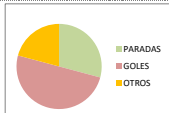

LANZ.	6
GOLES	3
FALLOS	3
EFICACIA	50%

PORTEROS

LIDIA GUTIERREZ SALADO - 12

F=0 P=0	F=0 P=0	F=0 P=0	F=0 P=0	F=0 P=0
F=0 P=0	0	0	0	F=0 P=0
F=0 P=0	0	0	0	F=0 P=0
F=0 P=0	0	0	0	F=0 P=0

LANZ.	24
PARADAS	7
GOLES	12
OTROS	5
EFICACIA	29%

ANDREA MORENO SANCHEZ - 16

F=0 P=0	F=0 P=0	F=0 P=0	F=0 P=0	F=0 P=0
F=0 P=0	0	0	0	F=0 P=0
F=0 P=0	0	0	0	F=0 P=0
F=0 P=0	0	0	0	F=0 P=0

LANZ.	17
PARADAS	3
GOLES	9
OTROS	5
EFICACIA	18%

F=0 P=0	F=0 P=0	F=0 P=0	F=0 P=0	F=0 P=0
F=0 P=0	0	0	0	F=0 P=0
F=0 P=0	0	0	0	F=0 P=0
F=0 P=0	0	0	0	F=0 P=0