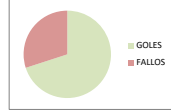

MARIA CARDONA MORANT - 18

F=0 P=0	F=1 P=0	F=0 P=0	F=0 P=0	F=0 P=0
F=0 P=0	1/1 (100%)	0	0	F=0 P=0
F=0 P=0	0	0/2 (0%)	2/2 (100%)	F=0 P=0
F=0 P=0	3/3 (100%)	0	1/1 (100%)	F=0 P=0

LANZ.	10
GOLES	7
FALLOS	3
EFICACIA	70%