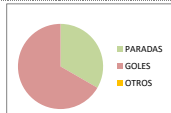

PAULA POVEDANO DOMINGUEZ - 16

F=0 P=0	F=0 P=0	F=0 P=0	F=0 P=0	F=0 P=0
F=0 P=0	0	0	0	F=0 P=0
F=0 P=0	0	0	0	F=0 P=0

LANZ.	6
PARADAS	2
GOLES	4
OTROS	0
EFICACIA	33%