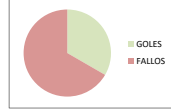

LANZ.	3
GOLES	3
FALLOS	0
EFICACIA	100%

ANA ADRIAN FOO - 3

F=0 P=0	F=0 P=0	F=0 P=0	F=0 P=0	F=0 P=0
F=0 P=0	0	1/1 (100%)	0	F=0 P=0
F=0 P=0	0	0	0	F=0 P=0
F=0 P=0	0	0	0	F=0 P=0

LANZ.	1
GOLES	1
FALLOS	0
EFICACIA	100%

NAIARA RUBIRA MANCHON - 4

F=0 P=0	F=0 P=0	F=0 P=0	F=0 P=0	F=0 P=0
F=0 P=0	0	0	0	F=0 P=0
F=0 P=0	0	0/1 (0%)	0	F=0 P=0
F=0 P=0	0	0	1/2 (50%)	F=0 P=0

LANZ.	3
GOLES	1
FALLOS	2
EFICACIA	33%

NURIA HERRAEZ NOMBELA - 6