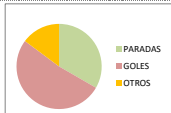

LANZ.	8
GOLES	4
FALLOS	4
EFICACIA	50%

**PORTEROS**

**CARLOTA GONZALEZ DELGADO - 1**

F=0 P=0	F=0 P=0	F=0 P=0	F=0 P=0	F=0 P=0
F=0 P=0	0	0	0	F=0 P=0
F=0 P=0	0	0	0	F=0 P=0

LANZ.	27
PARADAS	9
GOLES	14
OTROS	4
EFICACIA	33%