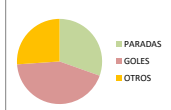

PAULA VICENTE MARCO - 12

F=0 P=0	F=0 P=0	F=0 P=0	F=0 P=0	F=0 P=0
F=0 P=0	0	0	0	F=0 P=0
F=0 P=0	0	0	0	F=0 P=0
F=0 P=0	0	0	0	F=0 P=0

LANZ.	23
PARADAS	7
GOLES	10
OTROS	6
EFICACIA	30%