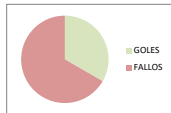

LUCIA SACRISTAN ALAMILLO - 13

F=0 P=0	F=0 P=0	F=0 P=0	F=0 P=0	F=0 P=0
F=0 P=0	0	0	0	F=0 P=0
F=0 P=0	0	0/1 (0%)	0	F=0 P=0
F=0 P=0	1/1 (100%)	0	0	F=1 P=0

LANZ.	3
GOLES	1
FALLOS	2
EFICACIA	33%