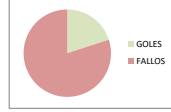

ARANCHA LOZANO PEIRO - 10

F=0 P=0	F=0 P=0	F=0 P=0	F=0 P=0	F=0 P=0
F=0 P=0	0	0	1/1 (100%)	F=0 P=0
F=0 P=0	0	0	0	F=0 P=0
F=0 P=0	0	0	0	F=0 P=0

LANZ.	1
GOLES	1
FALLOS	0
EFICACIA	100%

PAOLA BERNABE COBOS - 13

F=0 P=0	F=0 P=0	F=0 P=0	F=0 P=0	F=0 P=0
F=0 P=0	2/2 (100%)	0/1 (0%)	1/1 (100%)	F=0 P=0
F=0 P=0	0	0/1 (0%)	0/1 (0%)	F=0 P=0
F=0 P=0	0	0	0	F=0 P=0

LANZ.	6
GOLES	3
FALLOS	3
EFICACIA	50%

ZAIRA BENITEZ GOMEZ - 15

F=1 P=0	F=0 P=0	F=1 P=0	F=0 P=0	F=0 P=0
F=0 P=0	1/1 (100%)	0	0	F=0 P=0
F=0 P=0	0/2 (0%)	0	0	F=0 P=0
F=0 P=0	0	0	0	F=0 P=0

LANZ.	5
GOLES	1
FALLOS	4
EFICACIA	20%

LUCIA GUILABERT SEGURA - 16

F=0 P=0	F=0 P=0	F=0 P=0	F=0 P=0	F=0 P=0
F=0 P=0	0	0	0	F=0 P=0
F=0 P=0	0	0	0	F=0 P=0
F=0 P=0	0	0	0	F=0 P=0