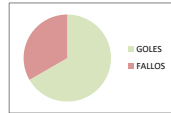

LANZ.	2
GOLES	1
FALLOS	1
EFICACIA	50%

**PAULA MANSO RUIZ - 3**

F=0 P=0	F=0 P=0	F=0 P=0	F=0 P=0	F=0 P=0
F=0 P=0	0	0	0	F=0 P=1
F=0 P=0	0	0	0/1 (0%)	F=0 P=0

LANZ.	2
GOLES	0
FALLOS	2
EFICACIA	0%

**MARIA HIGUERO REDONDO - 4**

F=0 P=0	F=0 P=1	F=0 P=0	F=0 P=0	F=0 P=0
F=0 P=0	1/1 (100%)	0	0	F=0 P=0
F=0 P=0	1/2 (50%)	0	0	F=0 P=0
F=0 P=0	2/2 (100%)	0	0	F=0 P=0

LANZ.	6
GOLES	4
FALLOS	2
EFICACIA	67%

**ALBA VEGA CABEZAS - 5**

F=0 P=0	F=0 P=0	F=0 P=0	F=0 P=0	F=0 P=0
F=0 P=0	0	0	0/1 (0%)	F=0 P=1
F=0 P=0	0	0	0	F=0 P=0