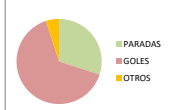

LANZ.	0
GOLES	0
FALLOS	0
EFICACIA	0%

**PORTEROS**

AITANA BENITEZ GOMEZ - 1

F=0 P=0	F=0 P=0	F=0 P=0	F=0 P=0	F=0 P=0
F=0 P=0	0	0	0	F=0 P=0
F=0 P=0	0	0	0	F=0 P=0
F=0 P=0	0	0	0	F=0 P=0

LANZ.	20
PARADAS	6
GOLES	13
OTROS	1
EFICACIA	30%