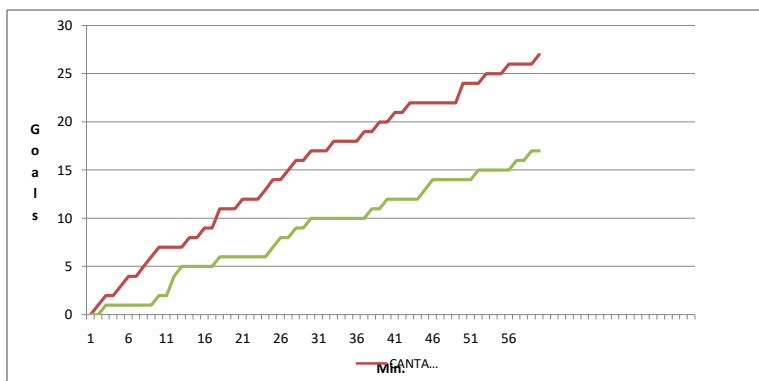

Segunda parte

MARINA CAMPOS PORTILLO	18	(2)	10	
MARINA CAMPOS PORTILLO	19	(6)	10	
	19	(7)	11	IRENE ZARCO PEINADO
LAURA TORRALBA MARTINEZ	20	(8)	11	
	20	(9)	12	IRENE ZARCO PEINADO
LOURDES SIMON INCERA	21	(10)	12	
MARINA CAMPOS PORTILLO	22	(12)	12	
	22	(14)	13	EVA MAESO SANCHEZ-CARNERERO
	22	(15)	14	MERCEDES MARTIN DEL CAMPO CORRALES
ANA AROZAMENA CUELI	23	(19)	14	
MARINA CAMPOS PORTILLO	24	(19)	14	
	24	(21)	15	MERCEDES MARTIN DEL CAMPO CORRALES
JANA CUESTA VELASCO	25	(22)	15	
LOURDES SIMON INCERA	26	(25)	15	
	26	(26)	16	CRISTINA MIGUEL MERINO
	26	(28)	17	ESTHER RUIZ ELVIRA-AGARRABEITIA
LYDIA BLANCO MADRAZO	27	(29)	17	

CANTABRIA

F=0 P=1	F=1 P=0	F=0 P=0	F=0 P=0	F=0 P=0
F=1 P=0	4/4 (100%)	3/4 (75%)	0	F=0 P=0
F=1 P=0	9/9 (100%)	0	2/5 (40%)	F=1 P=0
F=1 P=0	3/4 (75%)	3/3 (100%)	3/3 (100%)	F=1 P=0

CASTILLA LA MANCHA

F=1 P=1	F=0 P=0	F=1 P=0	F=0 P=1	F=0 P=0
F=2 P=0	2/2 (100%)	0/1 (0%)	0	F=0 P=0
F=0 P=0	3/3 (100%)	1/2 (50%)	3/9 (33%)	F=0 P=0
F=0 P=0	2/3 (67%)	3/5 (60%)	3/5 (60%)	F=0 P=0

CANTABRIA 27 - 17 CASTILLA LA MANCHA