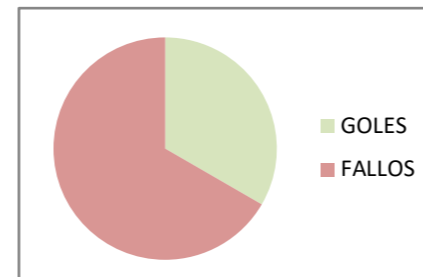

PABLO CONCA SOTO - 11

F=0 P=0	F=0 P=0	F=0 P=0	F=0 P=0	F=0 P=0
F=0 P=0	0	0	0	F=0 P=0
F=0 P=0	1/2 (50%)	0/1 (0%)	1/2 (50%)	F=0 P=0
F=0 P=0	0	0/1 (0%)	0	F=0 P=0

LANZ.	6
GOLES	2
FALLOS	4
EFICACIA	33%