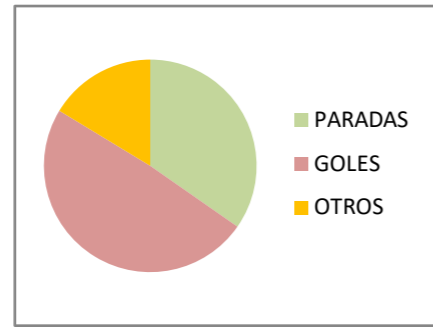

F=0 P=0	F=0 P=0	F=0 P=0	F=0 P=0	F=0 P=0
F=0 P=0	0	0	0	F=0 P=0
F=0 P=0	0	0	0	F=0 P=0
F=0 P=0	0	0	0	F=0 P=0

LANZ.	49
PARADAS	17
GOLES	24
OTROS	8
EFICACIA	35%