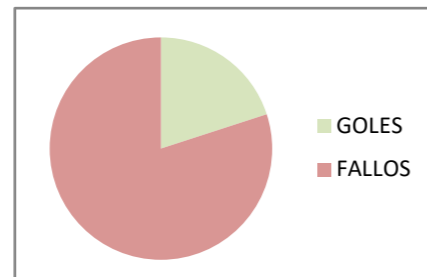

PEDRO MUÑOZ OLIVER - 10

F=0 P=0	F=0 P=0	F=0 P=0	F=0 P=0	F=0 P=0
F=0 P=0	1/1 (100%)	0	0	F=0 P=0
F=0 P=0	0/1 (0%)	0	0	F=0 P=0
F=0 P=0	0/2 (0%)	0	0/1 (0%)	F=0 P=0

LANZ.	5
GOLES	1
FALLOS	4
EFICACIA	20%