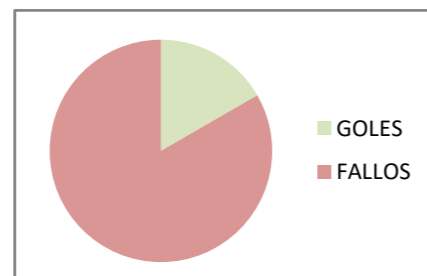

PABLO CONCA SOTO - 11

F=0 P=0	F=0 P=0	F=0 P=0	F=0 P=0	F=0 P=0
F=0 P=0	0	0	0	F=0 P=0
F=0 P=0	0	0/1 (0%)	1/1 (100%)	F=0 P=0
F=0 P=0	0	0	0	F=0 P=0

LANZ.	2
GOLES	1
FALLOS	1
EFICACIA	50%

HUGO PONCE DE LEON MARTINEZ - 13

F=0 P=0	F=0 P=0	F=0 P=0	F=0 P=0	F=0 P=0
F=0 P=0	0	0/1 (0%)	0	F=0 P=0
F=0 P=0	0	0	0	F=0 P=0
F=0 P=0	0	0	0	F=0 P=0

LANZ.	1
GOLES	0
FALLOS	1
EFICACIA	0%

ALEJANDRO TARIN IRANZO - 14

F=0 P=0	F=0 P=0	F=1 P=0	F=0 P=0	F=0 P=0
F=0 P=0	0/1 (0%)	0/1 (0%)	0	F=0 P=0
F=0 P=0	1/2 (50%)	0	0	F=0 P=0
F=0 P=0	0	0/1 (0%)	0	F=0 P=0

LANZ.	6
GOLES	1
FALLOS	5
EFICACIA	17%

F=0 P=0	F=0 P=0	F=0 P=0	F=0 P=0	F=0 P=0
F=0 P=0	0	0	0	F=0 P=0
F=0 P=0	0	0	0	F=0 P=0
F=0 P=0	0	0	0	F=0 P=0

LANZ.	0
GOLES	0
FALLOS	0
EFICACIA	

PORTEROS

DANIEL MARTINEZ JIMENEZ - 12