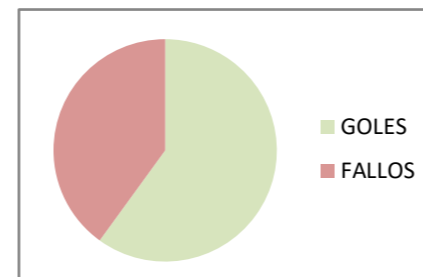

ALEJANDRO SANCHEZ HERNANDEZ - 3

F=0 P=0	F=0 P=0	F=0 P=0	F=0 P=0	F=0 P=0
F=0 P=0	0	0	0	F=0 P=0
F=0 P=0	0	0	0	F=0 P=0
F=0 P=0	1/1 (100%)	0/1 (0%)	0	F=0 P=0

LANZ.	2
GOLES	1
FALLOS	1
EFICACIA	50%

PABLO IVORRA DOMENECH - 4

F=0 P=0	F=0 P=0	F=0 P=0	F=0 P=0	F=0 P=0
F=0 P=0	0	0	0	F=0 P=0
F=0 P=0	2/2 (100%)	0	0	F=0 P=0
F=0 P=0	0	0/1 (0%)	0	F=0 P=0

LANZ.	3
GOLES	2
FALLOS	1
EFICACIA	67%

PABLO TORRES ALFARO - 5

F=0 P=0	F=0 P=0	F=0 P=0	F=0 P=0	F=0 P=0
F=0 P=0	0	1/1 (100%)	0	F=0 P=0
F=0 P=0	1/2 (50%)	1/1 (100%)	1/2 (50%)	F=0 P=0
F=0 P=0	1/3 (33%)	1/1 (100%)	0	F=0 P=0

LANZ.	10
GOLES	6
FALLOS	4
EFICACIA	60%

SANTIAGO LAREDO ALONSO - 6

F=0 P=0	F=0 P=0	F=0 P=0	F=0 P=0	F=0 P=0
F=0 P=0	0	0	0	F=0 P=0
F=0 P=0	0	0	2/2 (100%)	F=0 P=0
F=0 P=0	0	0	0	F=0 P=0

LANZ.	2
GOLES	2
FALLOS	0
EFICACIA	100%