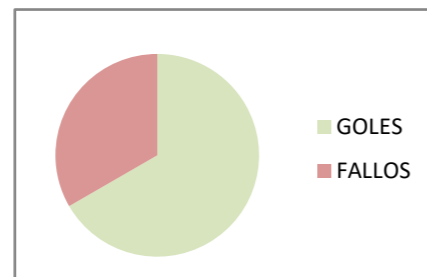

GOLES
FALLOS

IAN PEDRO MOYA BOIX - 2

F=0 P=0	F=0 P=0	F=0 P=0	F=0 P=0	F=0 P=0
F=0 P=0	0	0	0	F=0 P=0
F=0 P=0	1/1 (100%)	0	2/3 (67%)	F=0 P=0
F=0 P=0	0	0	1/3 (33%)	F=0 P=0

LANZ.	7
GOLES	4
FALLOS	3
EFICACIA	57%

ALEJANDRO SANCHEZ HERNANDEZ - 3

F=0 P=0	F=0 P=0	F=0 P=0	F=0 P=0	F=0 P=0
F=0 P=0	0	0	0	F=0 P=0
F=0 P=0	0	0	0	F=0 P=0
F=0 P=0	1/1 (100%)	0/1 (0%)	0	F=0 P=0

LANZ.	2
GOLES	1
FALLOS	1
EFICACIA	50%

PABLO IVORRA DOMENECH - 4

F=0 P=0	F=0 P=0	F=0 P=0	F=0 P=0	F=0 P=0
F=0 P=0	0	0	0	F=0 P=0
F=0 P=0	2/2 (100%)	0	0	F=0 P=0
F=0 P=0	0	0/1 (0%)	0	F=0 P=0

LANZ.	3
GOLES	2
FALLOS	1
EFICACIA	67%

PABLO TORRES ALFARO - 5

F=0 P=0	F=0 P=0	F=0 P=0	F=0 P=0	F=0 P=0
F=0 P=0	0	1/1 (100%)	0	F=0 P=0
F=0 P=0	1/2 (50%)	1/1 (100%)	1/2 (50%)	F=0 P=0
F=0 P=0	1/3 (33%)	1/1 (100%)	0	F=0 P=0

LANZ.	10
GOLES	6
FALLOS	4
EFICACIA	60%

SANTIAGO LAREDO ALONSO - 6

F=0 P=0	F=0 P=0	F=0 P=0	F=0 P=0	F=0 P=0
F=0 P=0	0	0	0	F=0 P=0
F=0 P=0	0	0	2/2 (100%)	F=0 P=0
F=0 P=0	0	0	0	F=0 P=0

LANZ.	2
GOLES	2
FALLOS	0
EFICACIA	100%