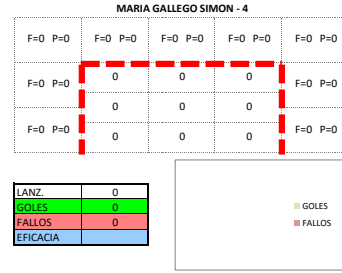

Segunda parte

12	(0)	13	VICTORIA ARRONIZ SORIANO
12	(1)	14	ELENA MARTINEZ RUIZ
13	(2)	14	ELBA ALVAREZ TORRADO
13	(3)	15	PAULA ARCOS POVEDA
14	(4)	15	ELBA ALVAREZ TORRADO
14	(5)	16	CLARA GASCO ARRANZ
15	(5)	16	FATIMA EZZAHRA KOUDIA
15	(6)	17	ELENA MARTINEZ RUIZ
15	(9)	18	CLARA ESTHER HERNANDEZ VIÑALS
16	(10)	18	ISABEL ROSINOS VICENTE
16	(12)	19	ELENA MARTINEZ RUIZ
17	(13)	19	ISABEL ROSINOS VICENTE
17	(13)	20	CLARA ESTHER HERNANDEZ VIÑALS
18	(14)	20	ELBA ALVAREZ TORRADO
19	(18)	20	ANIA RAMOS REYES
20	(19)	20	ANIA RAMOS REYES
21	(21)	20	ELBA ALVAREZ TORRADO
21	(21)	21	CLARA ESTHER HERNANDEZ VIÑALS
22	(22)	21	ELBA ALVAREZ TORRADO
23	(23)	21	CLAUDIA LACAMARA MIGUEL
23	(24)	22	CLARA GASCO ARRANZ
24	(27)	22	ELBA ALVAREZ TORRADO
25	(28)	22	ELBA ALVAREZ TORRADO
26	(29)	22	FATIMA EZZAHRA KOUDIA

CASTILLA Y LEÓN

F=0 P=0	F=0 P=0	F=0 P=1	F=0 P=2	F=1 P=0
F=0 P=0	6/8 (75%)	1/1 (100%)	8/9 (89%)	F=0 P=0
F=0 P=0	3/3 (100%)	0	3/6 (50%)	F=0 P=0
F=0 P=0	1/2 (50%)	0	4/6 (67%)	F=0 P=0

C. VALENCIANA

F=1 P=1	F=1 P=0	F=1 P=1	F=2 P=1	F=0 P=0
F=1 P=0	4/4 (100%)	0/1 (0%)	8/10 (80%)	F=0 P=0
F=0 P=0	0	0	4/6 (67%)	F=0 P=0
F=0 P=0	2/3 (67%)	0	4/6 (67%)	F=0 P=0

CASTILLA Y LEÓN 26 - 22 C. VALENCIANA

CASTILLA Y LEÓN

JUGADORES DE CAMPO

PORTEROS

C. VALENCIANA

JUGADORES DE CAMPO

KEYLA HERNANDEZ RODRIGUEZ - 2

F=0 P=0	F=0 P=0	F=0 P=0	F=0 P=0	F=0 P=0
F=0 P=0	0	0	0	F=0 P=0
F=0 P=0	0	0	0	F=0 P=0