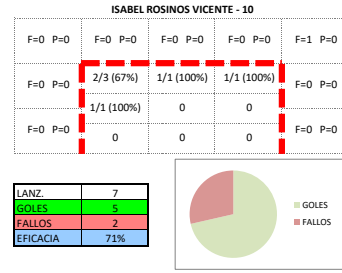

Segunda parte

12	(0)	13	VICTORIA ARRONIZ SORIANO
12	(1)	14	ELENA MARTINEZ RUIZ
13	(2)	14	ELBA ALVAREZ TORRADO
13	(3)	15	PAULA ARCOS POVEDA
14	(4)	15	ELBA ALVAREZ TORRADO
14	(5)	16	CLARA GASCO ARRANZ
15	(5)	16	FATIMA EZZAHRA KOUDIA
15	(6)	17	ELENA MARTINEZ RUIZ
15	(9)	18	CLARA ESTHER HERNANDEZ VIÑALS
16	(10)	18	ISABEL ROSINOS VICENTE
16	(12)	19	ELENA MARTINEZ RUIZ
17	(13)	19	ISABEL ROSINOS VICENTE
17	(13)	20	CLARA ESTHER HERNANDEZ VIÑALS
18	(14)	20	ELBA ALVAREZ TORRADO
19	(18)	20	ANIA RAMOS REYES
20	(19)	20	ANIA RAMOS REYES
21	(21)	20	ELBA ALVAREZ TORRADO
21	(21)	21	CLARA ESTHER HERNANDEZ VIÑALS
22	(22)	21	ELBA ALVAREZ TORRADO
23	(23)	21	CLAUDIA LACAMARA MIGUEL
23	(24)	22	CLARA GASCO ARRANZ
24	(27)	22	ELBA ALVAREZ TORRADO
25	(28)	22	ELBA ALVAREZ TORRADO
26	(29)	22	FATIMA EZZAHRA KOUDIA

CASTILLA Y LEÓN

F=0 P=0	F=0 P=0	F=0 P=1	F=0 P=2	F=1 P=0
F=0 P=0	6/8 (75%)	1/1 (100%)	8/9 (89%)	F=0 P=0
F=0 P=0	3/3 (100%)	0	3/6 (50%)	F=0 P=0
F=0 P=0	1/2 (50%)	0	4/6 (67%)	F=0 P=0

C. VALENCIANA

F=1 P=1	F=1 P=0	F=1 P=1	F=2 P=1	F=0 P=0
F=1 P=0	4/4 (100%)	0/1 (0%)	8/10 (80%)	F=0 P=0
F=0 P=0	0	0	4/6 (67%)	F=0 P=0
F=0 P=0	2/3 (67%)	0	4/6 (67%)	F=0 P=0

CASTILLA Y LEÓN 26 - 22 C. VALENCIANA

CASTILLA Y LEÓN

JUGADORES DE CAMPO

PORTEROS

C. VALENCIANA

JUGADORES DE CAMPO

KEYLA HERNANDEZ RODRIGUEZ - 2

F=0 P=0	F=0 P=0	F=0 P=0	F=0 P=0	F=0 P=0
F=0 P=0	0	0	0	F=0 P=0
F=0 P=0	0	0	0	F=0 P=0

LANZ.	0
GOLES	0
FALLOS	0
EFICACIA	0

VICTORIA ARRONZ SORIANO - 3

F=0 P=1	F=0 P=0	F=0 P=0	F=0 P=1	F=0 P=0
F=0 P=0	0	0	1/1 (100%)	F=0 P=0
F=0 P=0	0	0	1/1 (100%)	F=0 P=0

LANZ.	4
GOLES	2
FALLOS	2
EFICACIA	50%