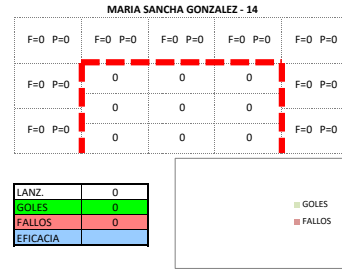

Segunda parte

12	(0)	13	VICTORIA ARRONIZ SORIANO
12	(1)	14	ELENA MARTINEZ RUIZ
13	(2)	14	ELBA ALVAREZ TORRADO
13	(3)	15	PAULA ARCOS POVEDA
14	(4)	15	ELBA ALVAREZ TORRADO
14	(5)	16	CLARA GASCO ARRANZ
15	(5)	16	FATIMA EZZAHRA KOUDIA
15	(6)	17	ELENA MARTINEZ RUIZ
15	(9)	18	CLARA ESTHER HERNANDEZ VIÑALS
16	(10)	18	ISABEL ROSINOS VICENTE
16	(12)	19	ELENA MARTINEZ RUIZ
17	(13)	19	ISABEL ROSINOS VICENTE
17	(13)	20	CLARA ESTHER HERNANDEZ VIÑALS
18	(14)	20	ELBA ALVAREZ TORRADO
19	(18)	20	ANIA RAMOS REYES
20	(19)	20	ANIA RAMOS REYES
21	(21)	20	ELBA ALVAREZ TORRADO
21	(21)	21	CLARA ESTHER HERNANDEZ VIÑALS
22	(22)	21	ELBA ALVAREZ TORRADO
23	(23)	21	CLAUDIA LACAMARA MIGUEL
23	(24)	22	CLARA GASCO ARRANZ
24	(27)	22	ELBA ALVAREZ TORRADO
25	(28)	22	ELBA ALVAREZ TORRADO
26	(29)	22	FATIMA EZZAHRA KOUDIA

CASTILLA Y LEÓN

F=0 P=0	F=0 P=0	F=0 P=1	F=0 P=2	F=1 P=0
F=0 P=0	6/8 (75%)	1/1 (100%)	8/9 (89%)	F=0 P=0
F=0 P=0	3/3 (100%)	0	3/6 (50%)	F=0 P=0
F=0 P=0	1/2 (50%)	0	4/6 (67%)	F=0 P=0

C. VALENCIANA

F=1 P=1	F=1 P=0	F=1 P=1	F=2 P=1	F=0 P=0
F=1 P=0	4/4 (100%)	0/1 (0%)	8/10 (80%)	F=0 P=0
F=0 P=0	0	0	4/6 (67%)	F=0 P=0
F=0 P=0	2/3 (67%)	0	4/6 (67%)	F=0 P=0

CASTILLA Y LEÓN 26 - 22 C. VALENCIANA

CASTILLA Y LEÓN

JUGADORES DE CAMPO

PORTEROS

C. VALENCIANA

JUGADORES DE CAMPO

KEYLA HERNANDEZ RODRIGUEZ - 2

F=0 P=0	F=0 P=0	F=0 P=0	F=0 P=0	F=0 P=0
F=0 P=0	0	0	0	F=0 P=0
F=0 P=0	0	0	0	F=0 P=0