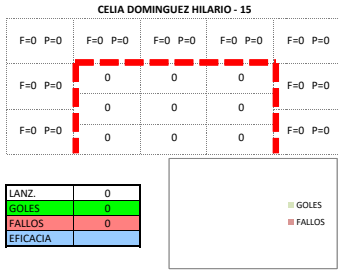

Segunda parte

12	(0)	13	VICTORIA ARRONIZ SORIANO
12	(1)	14	ELENA MARTINEZ RUIZ
13	(2)	14	ELBA ALVAREZ TORRADO
13	(3)	15	PAULA ARCOS POVEDA
14	(4)	15	ELBA ALVAREZ TORRADO
14	(5)	16	CLARA GASCO ARRANZ
15	(5)	16	FATIMA EZZAHRA KOUDIA
15	(6)	17	ELENA MARTINEZ RUIZ
15	(9)	18	CLARA ESTHER HERNANDEZ VIÑALS
16	(10)	18	ISABEL ROSINOS VICENTE
16	(12)	19	ELENA MARTINEZ RUIZ
17	(13)	19	ISABEL ROSINOS VICENTE
17	(13)	20	CLARA ESTHER HERNANDEZ VIÑALS
18	(14)	20	ELBA ALVAREZ TORRADO
19	(18)	20	ANIA RAMOS REYES
20	(19)	20	ANIA RAMOS REYES
21	(21)	20	ELBA ALVAREZ TORRADO
21	(21)	21	CLARA ESTHER HERNANDEZ VIÑALS
22	(22)	21	ELBA ALVAREZ TORRADO
23	(23)	21	CLAUDIA LACAMARA MIGUEL
23	(24)	22	CLARA GASCO ARRANZ
24	(27)	22	ELBA ALVAREZ TORRADO
25	(28)	22	ELBA ALVAREZ TORRADO
26	(29)	22	FATIMA EZZAHRA KOUDIA

CASTILLA Y LEÓN

F=0 P=0	F=0 P=0	F=0 P=1	F=0 P=2	F=1 P=0
F=0 P=0	6/8 (75%)	1/1 (100%)	8/9 (89%)	F=0 P=0
F=0 P=0	3/3 (100%)	0	3/6 (50%)	F=0 P=0
F=0 P=0	1/2 (50%)	0	4/6 (67%)	F=0 P=0

C. VALENCIANA

F=1 P=1	F=1 P=0	F=1 P=1	F=2 P=1	F=0 P=0
F=1 P=0	4/4 (100%)	0/1 (0%)	8/10 (80%)	F=0 P=0
F=0 P=0	0	0	4/6 (67%)	F=0 P=0
F=0 P=0	2/3 (67%)	0	4/6 (67%)	F=0 P=0

CASTILLA Y LEÓN 26 - 22 C. VALENCIANA

CASTILLA Y LEÓN

JUGADORES DE CAMPO

PORTEROS

C. VALENCIANA

JUGADORES DE CAMPO

KEYLA HERNANDEZ RODRIGUEZ - 2

F=0 P=0	F=0 P=0	F=0 P=0	F=0 P=0	F=0 P=0
F=0 P=0	0	0	0	F=0 P=0
F=0 P=0	0	0	0	F=0 P=0