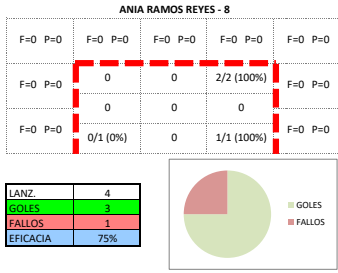

Segunda parte

12	(0)	13	VICTORIA ARRONIZ SORIANO
12	(1)	14	ELENA MARTINEZ RUIZ
13	(2)	14	ELBA ALVAREZ TORRADO
13	(3)	15	PAULA ARCOS POVEDA
14	(4)	15	ELBA ALVAREZ TORRADO
14	(5)	16	CLARA GASCO ARRANZ
15	(5)	16	FATIMA EZZAHRA KOUDIA
15	(6)	17	ELENA MARTINEZ RUIZ
15	(9)	18	CLARA ESTHER HERNANDEZ VIÑALS
16	(10)	18	ISABEL ROSINOS VICENTE
16	(12)	19	ELENA MARTINEZ RUIZ
17	(13)	19	ISABEL ROSINOS VICENTE
17	(13)	20	CLARA ESTHER HERNANDEZ VIÑALS
18	(14)	20	ELBA ALVAREZ TORRADO
19	(18)	20	ANIA RAMOS REYES
20	(19)	20	ANIA RAMOS REYES
21	(21)	20	ELBA ALVAREZ TORRADO
21	(21)	21	CLARA ESTHER HERNANDEZ VIÑALS
22	(22)	21	ELBA ALVAREZ TORRADO
23	(23)	21	CLAUDIA LACAMARA MIGUEL
23	(24)	22	CLARA GASCO ARRANZ
24	(27)	22	ELBA ALVAREZ TORRADO
25	(28)	22	ELBA ALVAREZ TORRADO
26	(29)	22	FATIMA EZZAHRA KOUDIA

CASTILLA Y LEÓN

F=0 P=0	F=0 P=0	F=0 P=1	F=0 P=2	F=1 P=0
F=0 P=0	6/8 (75%)	1/1 (100%)	8/9 (89%)	F=0 P=0
F=0 P=0	3/3 (100%)	0	3/6 (50%)	F=0 P=0
F=0 P=0	1/2 (50%)	0	4/6 (67%)	F=0 P=0

C. VALENCIANA

F=1 P=1	F=1 P=0	F=1 P=1	F=2 P=1	F=0 P=0
F=1 P=0	4/4 (100%)	0/1 (0%)	8/10 (80%)	F=0 P=0
F=0 P=0	0	0	4/6 (67%)	F=0 P=0
F=0 P=0	2/3 (67%)	0	4/6 (67%)	F=0 P=0

CASTILLA Y LEÓN 26 - 22 C. VALENCIANA

CASTILLA Y LEÓN

JUGADORES DE CAMPO

PORTEROS

C. VALENCIANA

JUGADORES DE CAMPO

KEYLA HERNANDEZ RODRIGUEZ - 2

F=0 P=0	F=0 P=0	F=0 P=0	F=0 P=0	F=0 P=0
F=0 P=0	0	0	0	F=0 P=0
F=0 P=0	0	0	0	F=0 P=0

LANZ.	0
GOLES	0
FALLOS	0
EFICACIA	0

VICTORIA ARRONZ SORIANO - 3

F=0 P=1	F=0 P=0	F=0 P=0	F=0 P=1	F=0 P=0
F=0 P=0	0	0	1/1 (100%)	F=0 P=0
F=0 P=0	0	0	1/1 (100%)	F=0 P=0

LANZ.	4
GOLES	2
FALLOS	2
EFICACIA	50%