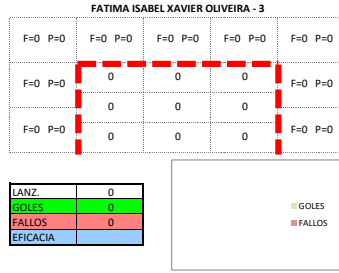

Segunda parte

12	(0)	13	VICTORIA ARRONIZ SORIANO
12	(1)	14	ELENA MARTINEZ RUIZ
13	(2)	14	ELBA ALVAREZ TORRADO
13	(3)	15	PAULA ARCOS POVEDA
14	(4)	15	ELBA ALVAREZ TORRADO
14	(5)	16	CLARA GASCO ARRANZ
15	(5)	16	FATIMA EZZAHRA KOUDIA
15	(6)	17	ELENA MARTINEZ RUIZ
15	(9)	18	CLARA ESTHER HERNANDEZ VIÑALS
16	(10)	18	ISABEL ROSINOS VICENTE
16	(12)	19	ELENA MARTINEZ RUIZ
17	(13)	19	ISABEL ROSINOS VICENTE
17	(13)	20	CLARA ESTHER HERNANDEZ VIÑALS
18	(14)	20	ELBA ALVAREZ TORRADO
19	(18)	20	ANIA RAMOS REYES
20	(19)	20	ANIA RAMOS REYES
21	(21)	20	ELBA ALVAREZ TORRADO
21	(21)	21	CLARA ESTHER HERNANDEZ VIÑALS
22	(22)	21	ELBA ALVAREZ TORRADO
23	(23)	21	CLAUDIA LACAMARA MIGUEL
23	(24)	22	CLARA GASCO ARRANZ
24	(27)	22	ELBA ALVAREZ TORRADO
25	(28)	22	ELBA ALVAREZ TORRADO
26	(29)	22	FATIMA EZZAHRA KOUDIA

CASTILLA Y LEÓN

F=0 P=0	F=0 P=0	F=0 P=1	F=0 P=2	F=1 P=0
F=0 P=0	6/8 (75%)	1/1 (100%)	8/9 (89%)	F=0 P=0
F=0 P=0	3/3 (100%)	0	3/6 (50%)	F=0 P=0
F=0 P=0	1/2 (50%)	0	4/6 (67%)	F=0 P=0

C. VALENCIANA

F=1 P=1	F=1 P=0	F=1 P=1	F=2 P=1	F=0 P=0
F=1 P=0	4/4 (100%)	0/1 (0%)	8/10 (80%)	F=0 P=0
F=0 P=0	0	0	4/6 (67%)	F=0 P=0
F=0 P=0	2/3 (67%)	0	4/6 (67%)	F=0 P=0

CASTILLA Y LEÓN 26 - 22 C. VALENCIANA

CASTILLA Y LEÓN

JUGADORES DE CAMPO

PORTEROS

C. VALENCIANA

JUGADORES DE CAMPO

KEYLA HERNANDEZ RODRIGUEZ - 2

F=0 P=0	F=0 P=0	F=0 P=0	F=0 P=0	F=0 P=0
F=0 P=0	0	0	0	F=0 P=0
F=0 P=0	0	0	0	F=0 P=0