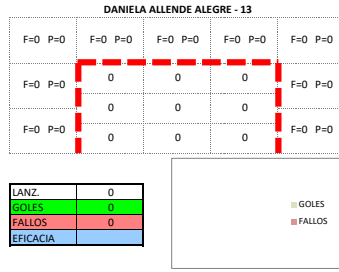

Segunda parte

12	(0)	13	VICTORIA ARRONIZ SORIANO
12	(1)	14	ELENA MARTINEZ RUIZ
13	(2)	14	ELBA ALVAREZ TORRADO
13	(3)	15	PAULA ARCOS POVEDA
14	(4)	15	ELBA ALVAREZ TORRADO
14	(5)	16	CLARA GASCO ARRANZ
15	(5)	16	FATIMA EZZAHRA KOUDIA
15	(6)	17	ELENA MARTINEZ RUIZ
15	(9)	18	CLARA ESTHER HERNANDEZ VIÑALS
16	(10)	18	ISABEL ROSINOS VICENTE
16	(12)	19	ELENA MARTINEZ RUIZ
17	(13)	19	ISABEL ROSINOS VICENTE
17	(13)	20	CLARA ESTHER HERNANDEZ VIÑALS
18	(14)	20	ELBA ALVAREZ TORRADO
19	(18)	20	ANIA RAMOS REYES
20	(19)	20	ANIA RAMOS REYES
21	(21)	20	ELBA ALVAREZ TORRADO
21	(21)	21	CLARA ESTHER HERNANDEZ VIÑALS
22	(22)	21	ELBA ALVAREZ TORRADO
23	(23)	21	CLAUDIA LACAMARA MIGUEL
23	(24)	22	CLARA GASCO ARRANZ
24	(27)	22	ELBA ALVAREZ TORRADO
25	(28)	22	ELBA ALVAREZ TORRADO
26	(29)	22	FATIMA EZZAHRA KOUDIA

CASTILLA Y LEÓN

F=0 P=0	F=0 P=0	F=0 P=1	F=0 P=2	F=1 P=0
F=0 P=0	6/8 (75%)	1/1 (100%)	8/9 (89%)	F=0 P=0
F=0 P=0	3/3 (100%)	0	3/6 (50%)	F=0 P=0
F=0 P=0	1/2 (50%)	0	4/6 (67%)	F=0 P=0

C. VALENCIANA

F=1 P=1	F=1 P=0	F=1 P=1	F=2 P=1	F=0 P=0
F=1 P=0	4/4 (100%)	0/1 (0%)	8/10 (80%)	F=0 P=0
F=0 P=0	0	0	4/6 (67%)	F=0 P=0
F=0 P=0	2/3 (67%)	0	4/6 (67%)	F=0 P=0

CASTILLA Y LEÓN 26 - 22 C. VALENCIANA

CASTILLA Y LEÓN

JUGADORES DE CAMPO

PORTEROS

C. VALENCIANA

JUGADORES DE CAMPO

KEYLA HERNANDEZ RODRIGUEZ - 2

F=0 P=0	F=0 P=0	F=0 P=0	F=0 P=0	F=0 P=0
F=0 P=0	0	0	0	F=0 P=0
F=0 P=0	0	0	0	F=0 P=0