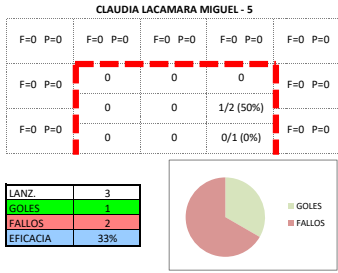

Segunda parte

12	(0)	13	VICTORIA ARRONIZ SORIANO
12	(1)	14	ELENA MARTINEZ RUIZ
13	(2)	14	ELBA ALVAREZ TORRADO
13	(3)	15	PAULA ARCOS POVEDA
14	(4)	15	ELBA ALVAREZ TORRADO
14	(5)	16	CLARA GASCO ARRANZ
15	(5)	16	FATIMA EZZAHRA KOUDIA
15	(6)	17	ELENA MARTINEZ RUIZ
15	(9)	18	CLARA ESTHER HERNANDEZ VIÑALS
16	(10)	18	ISABEL ROSINOS VICENTE
16	(12)	19	ELENA MARTINEZ RUIZ
17	(13)	19	ISABEL ROSINOS VICENTE
17	(13)	20	CLARA ESTHER HERNANDEZ VIÑALS
18	(14)	20	ELBA ALVAREZ TORRADO
19	(18)	20	ANIA RAMOS REYES
20	(19)	20	ANIA RAMOS REYES
21	(21)	20	ELBA ALVAREZ TORRADO
21	(21)	21	CLARA ESTHER HERNANDEZ VIÑALS
22	(22)	21	ELBA ALVAREZ TORRADO
23	(23)	21	CLAUDIA LACAMARA MIGUEL
23	(24)	22	CLARA GASCO ARRANZ
24	(27)	22	ELBA ALVAREZ TORRADO
25	(28)	22	ELBA ALVAREZ TORRADO
26	(29)	22	FATIMA EZZAHRA KOUDIA

CASTILLA Y LEÓN

F=0 P=0	F=0 P=0	F=0 P=1	F=0 P=2	F=1 P=0
F=0 P=0	6/8 (75%)	1/1 (100%)	8/9 (89%)	F=0 P=0
F=0 P=0	3/3 (100%)	0	3/6 (50%)	F=0 P=0
F=0 P=0	1/2 (50%)	0	4/6 (67%)	F=0 P=0

C. VALENCIANA

F=1 P=1	F=1 P=0	F=1 P=1	F=2 P=1	F=0 P=0
F=1 P=0	4/4 (100%)	0/1 (0%)	8/10 (80%)	F=0 P=0
F=0 P=0	0	0	4/6 (67%)	F=0 P=0
F=0 P=0	2/3 (67%)	0	4/6 (67%)	F=0 P=0

CASTILLA Y LEÓN 26 - 22 C. VALENCIANA

CASTILLA Y LEÓN

JUGADORES DE CAMPO

PORTEROS

C. VALENCIANA

JUGADORES DE CAMPO

KEYLA HERNANDEZ RODRIGUEZ - 2

F=0 P=0	F=0 P=0	F=0 P=0	F=0 P=0	F=0 P=0
F=0 P=0	0	0	0	F=0 P=0
F=0 P=0	0	0	0	F=0 P=0

LANZ.	0
GOLES	0
FALLOS	0
EFICACIA	0

VICTORIA ARRONZ SORIANO - 3

F=0 P=1	F=0 P=0	F=0 P=0	F=0 P=1	F=0 P=0
F=0 P=0	0	0	1/1 (100%)	F=0 P=0
F=0 P=0	0	0	1/1 (100%)	F=0 P=0

LANZ.	4
GOLES	2
FALLOS	2
EFICACIA	50%