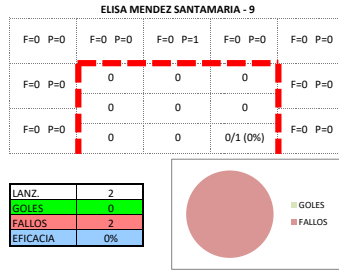

Segunda parte

12	(0)	13	VICTORIA ARRONIZ SORIANO
12	(1)	14	ELENA MARTINEZ RUIZ
13	(2)	14	ELBA ALVAREZ TORRADO
13	(3)	15	PAULA ARCOS POVEDA
14	(4)	15	ELBA ALVAREZ TORRADO
14	(5)	16	CLARA GASCO ARRANZ
15	(5)	16	FATIMA EZZAHRA KOUDIA
15	(6)	17	ELENA MARTINEZ RUIZ
15	(9)	18	CLARA ESTHER HERNANDEZ VIÑALS
16	(10)	18	ISABEL ROSINOS VICENTE
16	(12)	19	ELENA MARTINEZ RUIZ
17	(13)	19	ISABEL ROSINOS VICENTE
17	(13)	20	CLARA ESTHER HERNANDEZ VIÑALS
18	(14)	20	ELBA ALVAREZ TORRADO
19	(18)	20	ANIA RAMOS REYES
20	(19)	20	ANIA RAMOS REYES
21	(21)	20	ELBA ALVAREZ TORRADO
21	(21)	21	CLARA ESTHER HERNANDEZ VIÑALS
22	(22)	21	ELBA ALVAREZ TORRADO
23	(23)	21	CLAUDIA LACAMARA MIGUEL
23	(24)	22	CLARA GASCO ARRANZ
24	(27)	22	ELBA ALVAREZ TORRADO
25	(28)	22	ELBA ALVAREZ TORRADO
26	(29)	22	FATIMA EZZAHRA KOUDIA

CASTILLA Y LEÓN

F=0 P=0	F=0 P=0	F=0 P=1	F=0 P=2	F=1 P=0
F=0 P=0	6/8 (75%)	1/1 (100%)	8/9 (89%)	F=0 P=0
F=0 P=0	3/3 (100%)	0	3/6 (50%)	F=0 P=0
F=0 P=0	1/2 (50%)	0	4/6 (67%)	F=0 P=0

C. VALENCIANA

F=1 P=1	F=1 P=0	F=1 P=1	F=2 P=1	F=0 P=0
F=1 P=0	4/4 (100%)	0/1 (0%)	8/10 (80%)	F=0 P=0
F=0 P=0	0	0	4/6 (67%)	F=0 P=0
F=0 P=0	2/3 (67%)	0	4/6 (67%)	F=0 P=0

CASTILLA Y LEÓN 26 - 22 C. VALENCIANA

CASTILLA Y LEÓN

JUGADORES DE CAMPO

PORTEROS

C. VALENCIANA

JUGADORES DE CAMPO

KEYLA HERNANDEZ RODRIGUEZ - 2

F=0 P=0	F=0 P=0	F=0 P=0	F=0 P=0	F=0 P=0
F=0 P=0	0	0	0	F=0 P=0
F=0 P=0	0	0	0	F=0 P=0

LANZ.	0
GOLES	0
FALLOS	0
EFICACIA	0

VICTORIA ARRONZ SORIANO - 3

F=0 P=1	F=0 P=0	F=0 P=0	F=0 P=1	F=0 P=0
F=0 P=0	0	0	1/1 (100%)	F=0 P=0
F=0 P=0	0	0	1/1 (100%)	F=0 P=0

LANZ.	4
GOLES	2
FALLOS	2
EFICACIA	50%