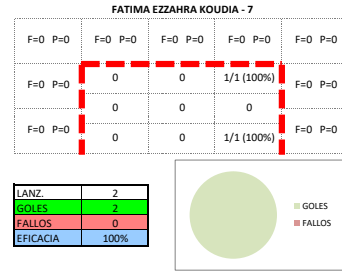

Segunda parte

12	(0)	13	VICTORIA ARRONIZ SORIANO
12	(1)	14	ELENA MARTINEZ RUIZ
13	(2)	14	ELBA ALVAREZ TORRADO
13	(3)	15	PAULA ARCOS POVEDA
14	(4)	15	ELBA ALVAREZ TORRADO
14	(5)	16	CLARA GASCO ARRANZ
15	(5)	16	FATIMA EZZAHRA KOUDIA
15	(6)	17	ELENA MARTINEZ RUIZ
15	(9)	18	CLARA ESTHER HERNANDEZ VIÑALS
16	(10)	18	ISABEL ROSINOS VICENTE
16	(12)	19	ELENA MARTINEZ RUIZ
17	(13)	19	ISABEL ROSINOS VICENTE
17	(13)	20	CLARA ESTHER HERNANDEZ VIÑALS
18	(14)	20	ELBA ALVAREZ TORRADO
19	(18)	20	ANIA RAMOS REYES
20	(19)	20	ANIA RAMOS REYES
21	(21)	20	ELBA ALVAREZ TORRADO
21	(21)	21	CLARA ESTHER HERNANDEZ VIÑALS
22	(22)	21	ELBA ALVAREZ TORRADO
23	(23)	21	CLAUDIA LACAMARA MIGUEL
23	(24)	22	CLARA GASCO ARRANZ
24	(27)	22	ELBA ALVAREZ TORRADO
25	(28)	22	ELBA ALVAREZ TORRADO
26	(29)	22	FATIMA EZZAHRA KOUDIA

CASTILLA Y LEÓN

F=0 P=0	F=0 P=0	F=0 P=1	F=0 P=2	F=1 P=0
F=0 P=0	6/8 (75%)	1/1 (100%)	8/9 (89%)	F=0 P=0
F=0 P=0	3/3 (100%)	0	3/6 (50%)	F=0 P=0
F=0 P=0	1/2 (50%)	0	4/6 (67%)	F=0 P=0

C. VALENCIANA

F=1 P=1	F=1 P=0	F=1 P=1	F=2 P=1	F=0 P=0
F=1 P=0	4/4 (100%)	0/1 (0%)	8/10 (80%)	F=0 P=0
F=0 P=0	0	0	4/6 (67%)	F=0 P=0
F=0 P=0	2/3 (67%)	0	4/6 (67%)	F=0 P=0

CASTILLA Y LEÓN 26 - 22 C. VALENCIANA

CASTILLA Y LEÓN

JUGADORES DE CAMPO

PORTEROS

C. VALENCIANA

JUGADORES DE CAMPO

KEYLA HERNANDEZ RODRIGUEZ - 2

F=0 P=0	F=0 P=0	F=0 P=0	F=0 P=0	F=0 P=0
F=0 P=0	0	0	0	F=0 P=0
F=0 P=0	0	0	0	F=0 P=0