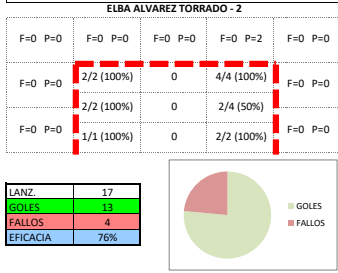

CASTILLA Y LEÓN

JUGADORES DE CAMPO