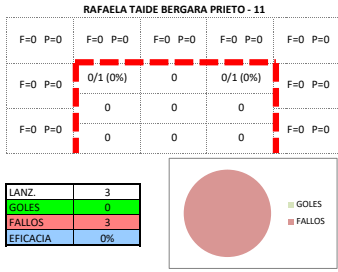

Segunda parte

12	(0)	13	VICTORIA ARRONIZ SORIANO
12	(1)	14	ELENA MARTINEZ RUIZ
13	(2)	14	ELBA ALVAREZ TORRADO
13	(3)	15	PAULA ARCOS POVEDA
14	(4)	15	ELBA ALVAREZ TORRADO
14	(5)	16	CLARA GASCO ARRANZ
15	(5)	16	FATIMA EZZAHRA KOUDIA
15	(6)	17	ELENA MARTINEZ RUIZ
15	(9)	18	CLARA ESTHER HERNANDEZ VIÑALS
16	(10)	18	ISABEL ROSINOS VICENTE
16	(12)	19	ELENA MARTINEZ RUIZ
17	(13)	19	ISABEL ROSINOS VICENTE
17	(13)	20	CLARA ESTHER HERNANDEZ VIÑALS
18	(14)	20	ELBA ALVAREZ TORRADO
19	(18)	20	ANIA RAMOS REYES
20	(19)	20	ANIA RAMOS REYES
21	(21)	20	ELBA ALVAREZ TORRADO
21	(21)	21	CLARA ESTHER HERNANDEZ VIÑALS
22	(22)	21	ELBA ALVAREZ TORRADO
23	(23)	21	CLAUDIA LACAMARA MIGUEL
23	(24)	22	CLARA GASCO ARRANZ
24	(27)	22	ELBA ALVAREZ TORRADO
25	(28)	22	ELBA ALVAREZ TORRADO
26	(29)	22	FATIMA EZZAHRA KOUDIA

CASTILLA Y LEÓN

F=0 P=0	F=0 P=0	F=0 P=1	F=0 P=2	F=1 P=0
F=0 P=0	6/8 (75%)	1/1 (100%)	8/9 (89%)	F=0 P=0
F=0 P=0	3/3 (100%)	0	3/6 (50%)	F=0 P=0
F=0 P=0	1/2 (50%)	0	4/6 (67%)	F=0 P=0

C. VALENCIANA

F=1 P=1	F=1 P=0	F=1 P=1	F=2 P=1	F=0 P=0
F=1 P=0	4/4 (100%)	0/1 (0%)	8/10 (80%)	F=0 P=0
F=0 P=0	0	0	4/6 (67%)	F=0 P=0
F=0 P=0	2/3 (67%)	0	4/6 (67%)	F=0 P=0

CASTILLA Y LEÓN 26 - 22 C. VALENCIANA

CASTILLA Y LEÓN

JUGADORES DE CAMPO

PORTEROS

C. VALENCIANA

JUGADORES DE CAMPO

KEYLA HERNANDEZ RODRIGUEZ - 2

F=0 P=0	F=0 P=0	F=0 P=0	F=0 P=0	F=0 P=0
F=0 P=0	0	0	0	F=0 P=0
F=0 P=0	0	0	0	F=0 P=0

LANZ.	0
GOLES	0
FALLOS	0
EFICACIA	0

VICTORIA ARRONZ SORIANO - 3

F=0 P=1	F=0 P=0	F=0 P=0	F=0 P=1	F=0 P=0
F=0 P=0	0	0	1/1 (100%)	F=0 P=0
F=0 P=0	0	0	1/1 (100%)	F=0 P=0

LANZ.	4
GOLES	2
FALLOS	2
EFICACIA	50%