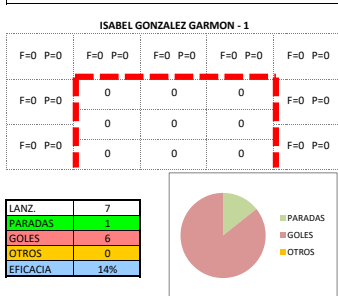

CASTILLA Y LEÓN

F=0 P=0	F=0 P=0	F=0 P=1	F=0 P=2	F=1 P=0
F=0 P=0	6/8 (75%)	1/1 (100%)	8/9 (89%)	F=0 P=0
F=0 P=0	3/3 (100%)	0	3/6 (50%)	F=0 P=0
F=0 P=0	1/2 (50%)	0	4/6 (67%)	F=0 P=0

C. VALENCIANA

F=1 P=1	F=1 P=0	F=1 P=1	F=2 P=1	F=0 P=0
F=1 P=0	4/4 (100%)	0/1 (0%)	8/10 (80%)	F=0 P=0
F=0 P=0	0	0	4/6 (67%)	F=0 P=0
F=0 P=0	2/3 (67%)	0	4/6 (67%)	F=0 P=0

CASTILLA Y LEÓN 26 - 22 C. VALENCIANA

CASTILLA Y LEÓN

JUGADORES DE CAMPO

PORTEROS

C. VALENCIANA

JUGADORES DE CAMPO

KEYLA HERNANDEZ RODRIGUEZ - 2

F=0 P=0	F=0 P=0	F=0 P=0	F=0 P=0	F=0 P=0
F=0 P=0	0	0	0	F=0 P=0
F=0 P=0	0	0	0	F=0 P=0

LANZ.	0
GOLES	0
FALLOS	0
EFICACIA	0

VICTORIA ARRONZ SORIANO - 3

F=0 P=1	F=0 P=0	F=0 P=0	F=0 P=1	F=0 P=0
F=0 P=0	0	0	1/1 (100%)	F=0 P=0
F=0 P=0	0	0	1/1 (100%)	F=0 P=0

LANZ.	4
GOLES	2
FALLOS	2
EFICACIA	50%

MARIA FERNANDEZ ROS - 4

F=0 P=0	F=0 P=0	F=0 P=1	F=0 P=0	F=0 P=0
F=0 P=0	0	0/1 (0%)	1/1 (100%)	F=0 P=0
F=0 P=0	0	0	0	F=0 P=0

LANZ.	3
GOLES	1
FALLOS	2
EFICACIA	33%

PAULA ARCOS POVEDA - 6

F=0 P=0	F=0 P=0	F=1 P=0	F=0 P=0	F=0 P=0
F=0 P=0	0	0	0	F=0 P=0
F=0 P=0	0	0	1/2 (50%)	F=0 P=0