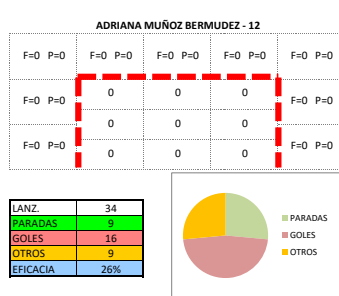

CASTILLA Y LEÓN

F=0 P=0	F=0 P=0	F=0 P=1	F=0 P=2	F=1 P=0
F=0 P=0	6/8 (75%)	1/1 (100%)	8/9 (89%)	F=0 P=0
F=0 P=0	3/3 (100%)	0	3/6 (50%)	F=0 P=0
F=0 P=0	1/2 (50%)	0	4/6 (67%)	F=0 P=0

C. VALENCIANA

F=1 P=1	F=1 P=0	F=1 P=1	F=2 P=1	F=0 P=0
F=1 P=0	4/4 (100%)	0/1 (0%)	8/10 (80%)	F=0 P=0
F=0 P=0	0	0	4/6 (67%)	F=0 P=0
F=0 P=0	2/3 (67%)	0	4/6 (67%)	F=0 P=0

CASTILLA Y LEÓN 26 - 22 C. VALENCIANA

CASTILLA Y LEÓN

JUGADORES DE CAMPO

PORTEROS

C. VALENCIANA

JUGADORES DE CAMPO

KEYLA HERNANDEZ RODRIGUEZ - 2

F=0 P=0	F=0 P=0	F=0 P=0	F=0 P=0	F=0 P=0
F=0 P=0	0	0	0	F=0 P=0
F=0 P=0	0	0	0	F=0 P=0

LANZ.	0
GOLES	0
FALLOS	0
EFICACIA	0

VICTORIA ARRONZ SORIANO - 3

F=0 P=1	F=0 P=0	F=0 P=0	F=0 P=1	F=0 P=0
F=0 P=0	0	0	1/1 (100%)	F=0 P=0
F=0 P=0	0	0	1/1 (100%)	F=0 P=0

LANZ.	4
GOLES	2
FALLOS	2
EFICACIA	50%