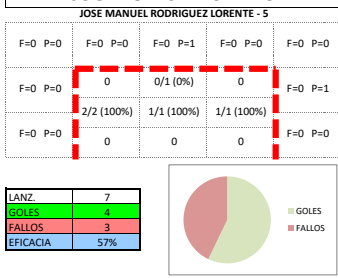

**Segunda parte**

14	(0)	15	ELOY JIMENEZ SAENZ	
SERGIO PARRA ÁLVAREZ	15	(0)	15	
	15	(2)	16	DANIEL RAMIREZ ALFARO
	15	(4)	17	DANIEL RAMIREZ ALFARO
	15	(4)	18	JAVIER ESPINOSA GONZALEZ
	15	(6)	19	ERNESTO LOPEZ IBAÑEZ
	15	(8)	20	ERNESTO LOPEZ IBAÑEZ
JUAN DIEGO PEREZ RODENAS MENDOZA	16	(10)	20	
	16	(10)	21	JAVIER ESPINOSA GONZALEZ
SERGIO PARRA ÁLVAREZ	17	(10)	21	
	17	(12)	22	DAVID CADARSO CABALLERO
	17	(13)	23	JAVIER ESPINOSA GONZALEZ
JAVIER MARTINEZ-CASTROVERDE LORENZO	18	(13)	23	
JOSE MANUEL RODRIGUEZ LORENTE	19	(15)	23	
	19	(15)	24	DAVID CADARSO CABALLERO
	19	(16)	25	JAVIER ESPINOSA GONZALEZ
	19	(17)	26	ALBERTO MENDEZ FERNANDEZ
	19	(18)	27	JAVIER ESPINOSA GONZALEZ
PAU ALIAGA ALOS	20	(18)	27	
JAIME REYES GUILLEN MARTINEZ	21	(20)	27	
	21	(20)	28	ERNESTO LOPEZ IBAÑEZ
JAIME REYES GUILLEN MARTINEZ	22	(22)	28	
	22	(23)	29	DANIEL RAMIREZ ALFARO
JAIME EDUARDO CASTILLO BOTERO	23	(23)	29	
JAIME EDUARDO CASTILLO BOTERO	24	(25)	29	
	24	(26)	30	JAVIER ESPINOSA GONZALEZ
JAIME REYES GUILLEN MARTINEZ	25	(26)	30	
MARCELO ESPARZA GARCÍA	26	(27)	30	
	26	(27)	31	DANIEL RAMIREZ ALFARO
	26	(28)	32	MARCO FERNANDEZ DA SILVA
JAIME REYES GUILLEN MARTINEZ	27	(28)	32	
	27	(29)	33	ALEJANDRO ARIZA JIMENEZ

**R. MURCIA**

F=0 P=0	F=0 P=0	F=3 P=2	F=0 P=0	F=0 P=0
F=1 P=0	2/2 (100%)	0/3 (0%)	3/5 (60%)	F=0 P=2
F=0 P=0	13/20 (65%)	1/1 (100%)	5/9 (56%)	F=0 P=0
	1/1 (100%)	0/2 (0%)	2/2 (100%)	

**LA RIOJA**

F=0 P=0	F=0 P=1	F=0 P=2	F=1 P=0	F=0 P=0
F=1 P=0	2/2 (100%)	0/2 (0%)	3/3 (100%)	F=0 P=0
F=0 P=0	9/12 (75%)	5/5 (100%)	7/12 (58%)	F=0 P=0
	5/6 (83%)	2/2 (100%)	0/2 (0%)	

**R. MURCIA 27 - 33 LA RIOJA**

R. MURCIA

**JUGADORES DE CAMPO**

**PORTEROS**

LA RIOJA

**JUGADORES DE CAMPO**

**ALBERTO MENDEZ FERNANDEZ - 2**

F=0 P=0	F=0 P=0	F=0 P=0	F=0 P=0	F=0 P=0
F=0 P=0	0	0	0	F=0 P=0
F=0 P=0	0	2/2 (100%)	0	F=0 P=0
F=0 P=0	0	0	0	F=0 P=0