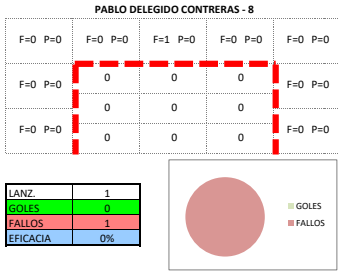

**Segunda parte**

14	(0)	15	ELOY JIMENEZ SAENZ	
SERGIO PARRA ÁLVAREZ	15	(0)	15	
	15	(2)	16	DANIEL RAMIREZ ALFARO
	15	(4)	17	DANIEL RAMIREZ ALFARO
	15	(4)	18	JAVIER ESPINOSA GONZALEZ
	15	(6)	19	ERNESTO LOPEZ IBAÑEZ
	15	(8)	20	ERNESTO LOPEZ IBAÑEZ
JUAN DIEGO PEREZ RODENAS MENDOZA	16	(10)	20	
	16	(10)	21	JAVIER ESPINOSA GONZALEZ
SERGIO PARRA ÁLVAREZ	17	(10)	21	
	17	(12)	22	DAVID CADARSO CABALLERO
	17	(13)	23	JAVIER ESPINOSA GONZALEZ
JAVIER MARTINEZ-CASTROVERDE LORENZO	18	(13)	23	
JOSE MANUEL RODRIGUEZ LORENTE	19	(15)	23	
	19	(15)	24	DAVID CADARSO CABALLERO
	19	(16)	25	JAVIER ESPINOSA GONZALEZ
	19	(17)	26	ALBERTO MENDEZ FERNANDEZ
	19	(18)	27	JAVIER ESPINOSA GONZALEZ
PAU ALIAGA ALOS	20	(18)	27	
JAIME REYES GUILLEN MARTINEZ	21	(20)	27	
	21	(20)	28	ERNESTO LOPEZ IBAÑEZ
JAIME REYES GUILLEN MARTINEZ	22	(22)	28	
	22	(23)	29	DANIEL RAMIREZ ALFARO
JAIME EDUARDO CASTILLO BOTERO	23	(23)	29	
JAIME EDUARDO CASTILLO BOTERO	24	(25)	29	
	24	(26)	30	JAVIER ESPINOSA GONZALEZ
JAIME REYES GUILLEN MARTINEZ	25	(26)	30	
MARCELO ESPARZA GARCÍA	26	(27)	30	
	26	(27)	31	DANIEL RAMIREZ ALFARO
	26	(28)	32	MARCO FERNANDEZ DA SILVA
JAIME REYES GUILLEN MARTINEZ	27	(28)	32	
	27	(29)	33	ALEJANDRO ARIZA JIMENEZ

**R. MURCIA**

F=0 P=0	F=0 P=0	F=3 P=2	F=0 P=0	F=0 P=0
F=1 P=0	2/2 (100%)	0/3 (0%)	3/5 (60%)	F=0 P=2
F=0 P=0	13/20 (65%)	1/1 (100%)	5/9 (56%)	F=0 P=0
	1/1 (100%)	0/2 (0%)	2/2 (100%)	

**LA RIOJA**

F=0 P=0	F=0 P=1	F=0 P=2	F=1 P=0	F=0 P=0
F=1 P=0	2/2 (100%)	0/2 (0%)	3/3 (100%)	F=0 P=0
F=0 P=0	9/12 (75%)	5/5 (100%)	7/12 (58%)	F=0 P=0
	5/6 (83%)	2/2 (100%)	0/2 (0%)	

**R. MURCIA 27 - 33 LA RIOJA**

R. MURCIA

**JUGADORES DE CAMPO**

**PORTEROS**

LA RIOJA

**JUGADORES DE CAMPO**

**ALBERTO MENDEZ FERNANDEZ - 2**

F=0 P=0	F=0 P=0	F=0 P=0	F=0 P=0	F=0 P=0
F=0 P=0	0	0	0	F=0 P=0
F=0 P=0	0	2/2 (100%)	0	F=0 P=0
F=0 P=0	0	0	0	F=0 P=0