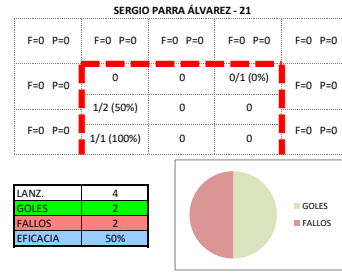

**Segunda parte**

14	(0)	15	ELOY JIMENEZ SAENZ	
SERGIO PARRA ÁLVAREZ	15	(0)	15	
	15	(2)	16	DANIEL RAMIREZ ALFARO
	15	(4)	17	DANIEL RAMIREZ ALFARO
	15	(4)	18	JAVIER ESPINOSA GONZALEZ
	15	(6)	19	ERNESTO LOPEZ IBAÑEZ
	15	(8)	20	ERNESTO LOPEZ IBAÑEZ
JUAN DIEGO PEREZ RODENAS MENDOZA	16	(10)	20	
	16	(10)	21	JAVIER ESPINOSA GONZALEZ
SERGIO PARRA ÁLVAREZ	17	(10)	21	
	17	(12)	22	DAVID CADARSO CABALLERO
	17	(13)	23	JAVIER ESPINOSA GONZALEZ
JAVIER MARTINEZ-CASTROVERDE LORENZO	18	(13)	23	
JOSE MANUEL RODRIGUEZ LORENTE	19	(15)	23	
	19	(15)	24	DAVID CADARSO CABALLERO
	19	(16)	25	JAVIER ESPINOSA GONZALEZ
	19	(17)	26	ALBERTO MENDEZ FERNANDEZ
	19	(18)	27	JAVIER ESPINOSA GONZALEZ
PAU ALIAGA ALOS	20	(18)	27	
JAIME REYES GUILLEN MARTINEZ	21	(20)	27	
	21	(20)	28	ERNESTO LOPEZ IBAÑEZ
JAIME REYES GUILLEN MARTINEZ	22	(22)	28	
	22	(23)	29	DANIEL RAMIREZ ALFARO
JAIME EDUARDO CASTILLO BOTERO	23	(23)	29	
JAIME EDUARDO CASTILLO BOTERO	24	(25)	29	
	24	(26)	30	JAVIER ESPINOSA GONZALEZ
JAIME REYES GUILLEN MARTINEZ	25	(26)	30	
MARCELO ESPARZA GARCÍA	26	(27)	30	
	26	(27)	31	DANIEL RAMIREZ ALFARO
	26	(28)	32	MARCO FERNANDEZ DA SILVA
JAIME REYES GUILLEN MARTINEZ	27	(28)	32	
	27	(29)	33	ALEJANDRO ARIZA JIMENEZ

**R. MURCIA**

F=0 P=0	F=0 P=0	F=3 P=2	F=0 P=0	F=0 P=0
F=1 P=0	2/2 (100%)	0/3 (0%)	3/5 (60%)	F=0 P=2
F=0 P=0	13/20 (65%)	1/1 (100%)	5/9 (56%)	F=0 P=0
	1/1 (100%)	0/2 (0%)	2/2 (100%)	

**LA RIOJA**

F=0 P=0	F=0 P=1	F=0 P=2	F=1 P=0	F=0 P=0
F=1 P=0	2/2 (100%)	0/2 (0%)	3/3 (100%)	F=0 P=0
F=0 P=0	9/12 (75%)	5/5 (100%)	7/12 (58%)	F=0 P=0
	5/6 (83%)	2/2 (100%)	0/2 (0%)	

**R. MURCIA 27 - 33 LA RIOJA**

R. MURCIA

**JUGADORES DE CAMPO**

**PORTEROS**

LA RIOJA

**JUGADORES DE CAMPO**

**ALBERTO MENDEZ FERNANDEZ - 2**

F=0 P=0	F=0 P=0	F=0 P=0	F=0 P=0	F=0 P=0
F=0 P=0	0	0	0	F=0 P=0
F=0 P=0	0	2/2 (100%)	0	F=0 P=0
F=0 P=0	0	0	0	F=0 P=0