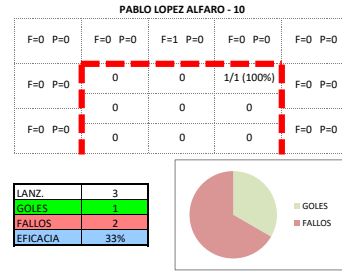

**Segunda parte**

14	(0)	15	ELOY JIMENEZ SAENZ	
SERGIO PARRA ÁLVAREZ	15	(0)	15	
	15	(2)	16	DANIEL RAMIREZ ALFARO
	15	(4)	17	DANIEL RAMIREZ ALFARO
	15	(4)	18	JAVIER ESPINOSA GONZALEZ
	15	(6)	19	ERNESTO LOPEZ IBAÑEZ
	15	(8)	20	ERNESTO LOPEZ IBAÑEZ
JUAN DIEGO PEREZ RODENAS MENDOZA	16	(10)	20	
	16	(10)	21	JAVIER ESPINOSA GONZALEZ
SERGIO PARRA ÁLVAREZ	17	(10)	21	
	17	(12)	22	DAVID CADARSO CABALLERO
	17	(13)	23	JAVIER ESPINOSA GONZALEZ
JAVIER MARTINEZ-CASTROVERDE LORENZO	18	(13)	23	
JOSE MANUEL RODRIGUEZ LORENTE	19	(15)	23	
	19	(15)	24	DAVID CADARSO CABALLERO
	19	(16)	25	JAVIER ESPINOSA GONZALEZ
	19	(17)	26	ALBERTO MENDEZ FERNANDEZ
	19	(18)	27	JAVIER ESPINOSA GONZALEZ
PAU ALIAGA ALOS	20	(18)	27	
JAIME REYES GUILLEN MARTINEZ	21	(20)	27	
	21	(20)	28	ERNESTO LOPEZ IBAÑEZ
JAIME REYES GUILLEN MARTINEZ	22	(22)	28	
	22	(23)	29	DANIEL RAMIREZ ALFARO
JAIME EDUARDO CASTILLO BOTERO	23	(23)	29	
JAIME EDUARDO CASTILLO BOTERO	24	(25)	29	
	24	(26)	30	JAVIER ESPINOSA GONZALEZ
JAIME REYES GUILLEN MARTINEZ	25	(26)	30	
MARCELO ESPARZA GARCÍA	26	(27)	30	
	26	(27)	31	DANIEL RAMIREZ ALFARO
	26	(28)	32	MARCO FERNANDEZ DA SILVA
JAIME REYES GUILLEN MARTINEZ	27	(28)	32	
	27	(29)	33	ALEJANDRO ARIZA JIMENEZ

**R. MURCIA**

F=0 P=0	F=0 P=0	F=3 P=2	F=0 P=0	F=0 P=0
F=1 P=0	2/2 (100%)	0/3 (0%)	3/5 (60%)	F=0 P=2
F=0 P=0	13/20 (65%)	1/1 (100%)	5/9 (56%)	F=0 P=0
	1/1 (100%)	0/2 (0%)	2/2 (100%)	

**LA RIOJA**

F=0 P=0	F=0 P=1	F=0 P=2	F=1 P=0	F=0 P=0
F=1 P=0	2/2 (100%)	0/2 (0%)	3/3 (100%)	F=0 P=0
F=0 P=0	9/12 (75%)	5/5 (100%)	7/12 (58%)	F=0 P=0
	5/6 (83%)	2/2 (100%)	0/2 (0%)	

**R. MURCIA 27 - 33 LA RIOJA**

R. MURCIA

**JUGADORES DE CAMPO**

**PORTEROS**

LA RIOJA

**JUGADORES DE CAMPO**

**ALBERTO MENDEZ FERNANDEZ - 2**

F=0 P=0	F=0 P=0	F=0 P=0	F=0 P=0	F=0 P=0
F=0 P=0	0	0	0	F=0 P=0
F=0 P=0	0	2/2 (100%)	0	F=0 P=0
F=0 P=0	0	0	0	F=0 P=0