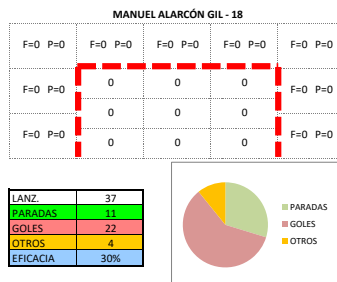

**R. MURCIA**

F=0 P=0	F=0 P=0	F=3 P=2	F=0 P=0	F=0 P=0
F=1 P=0	2/2 (100%)	0/3 (0%)	3/5 (60%)	F=0 P=2
F=0 P=0	13/20 (65%)	1/1 (100%)	5/9 (56%)	F=0 P=0
	1/1 (100%)	0/2 (0%)	2/2 (100%)	

**LA RIOJA**

F=0 P=0	F=0 P=1	F=0 P=2	F=1 P=0	F=0 P=0
F=1 P=0	2/2 (100%)	0/2 (0%)	3/3 (100%)	F=0 P=0
F=0 P=0	9/12 (75%)	5/5 (100%)	7/12 (58%)	F=0 P=0
	5/6 (83%)	2/2 (100%)	0/2 (0%)	

**R. MURCIA 27 - 33 LA RIOJA**

R. MURCIA

**JUGADORES DE CAMPO**

**PORTEROS**

LA RIOJA

**JUGADORES DE CAMPO**

**ALBERTO MENDEZ FERNANDEZ - 2**

F=0 P=0	F=0 P=0	F=0 P=0	F=0 P=0	F=0 P=0
F=0 P=0	0	0	0	F=0 P=0
F=0 P=0	0	2/2 (100%)	0	F=0 P=0
F=0 P=0	0	0	0	F=0 P=0

LANZ.	2
GOLES	2
FALLOS	0
EFICACIA	100%

**ERNESTO LOPEZ IBAÑEZ - 3**

F=0 P=0	F=0 P=0	F=0 P=2	F=1 P=0	F=0 P=0
F=1 P=0	0	0/1 (0%)	3/3 (100%)	F=0 P=0
F=0 P=0	1/1 (100%)	1/1 (100%)	0/2 (0%)	F=0 P=0
F=0 P=0	2/2 (100%)	0	0	F=0 P=0

LANZ.	14
GOLES	7
FALLOS	7
EFICACIA	50%

**DANIEL RAMIREZ ALFARO - 4**

F=0 P=0	F=0 P=0	F=0 P=0	F=0 P=0	F=0 P=0
F=0 P=0	1/1 (100%)	0	0	F=0 P=0
F=0 P=0	1/1 (100%)	0	3/3 (100%)	F=0 P=0
F=0 P=0	0	0	0	F=0 P=0

LANZ.	5
GOLES	5
FALLOS	0
EFICACIA	100%