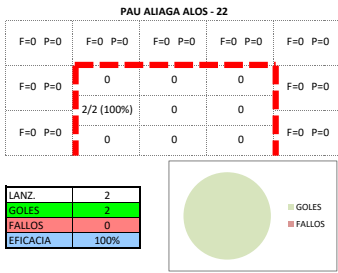

**Segunda parte**

14	(0)	15	ELOY JIMENEZ SAENZ	
SERGIO PARRA ÁLVAREZ	15	(0)	15	
	15	(2)	16	DANIEL RAMIREZ ALFARO
	15	(4)	17	DANIEL RAMIREZ ALFARO
	15	(4)	18	JAVIER ESPINOSA GONZALEZ
	15	(6)	19	ERNESTO LOPEZ IBAÑEZ
	15	(8)	20	ERNESTO LOPEZ IBAÑEZ
JUAN DIEGO PEREZ RODENAS MENDOZA	16	(10)	20	
	16	(10)	21	JAVIER ESPINOSA GONZALEZ
SERGIO PARRA ÁLVAREZ	17	(10)	21	
	17	(12)	22	DAVID CADARSO CABALLERO
	17	(13)	23	JAVIER ESPINOSA GONZALEZ
JAVIER MARTINEZ-CASTROVERDE LORENZO	18	(13)	23	
JOSE MANUEL RODRIGUEZ LORENTE	19	(15)	23	
	19	(15)	24	DAVID CADARSO CABALLERO
	19	(16)	25	JAVIER ESPINOSA GONZALEZ
	19	(17)	26	ALBERTO MENDEZ FERNANDEZ
	19	(18)	27	JAVIER ESPINOSA GONZALEZ
PAU ALIAGA ALOS	20	(18)	27	
JAIME REYES GUILLEN MARTINEZ	21	(20)	27	
	21	(20)	28	ERNESTO LOPEZ IBAÑEZ
JAIME REYES GUILLEN MARTINEZ	22	(22)	28	
	22	(23)	29	DANIEL RAMIREZ ALFARO
JAIME EDUARDO CASTILLO BOTERO	23	(23)	29	
JAIME EDUARDO CASTILLO BOTERO	24	(25)	29	
	24	(26)	30	JAVIER ESPINOSA GONZALEZ
JAIME REYES GUILLEN MARTINEZ	25	(26)	30	
MARCELO ESPARZA GARCÍA	26	(27)	30	
	26	(27)	31	DANIEL RAMIREZ ALFARO
	26	(28)	32	MARCO FERNANDEZ DA SILVA
JAIME REYES GUILLEN MARTINEZ	27	(28)	32	
	27	(29)	33	ALEJANDRO ARIZA JIMENEZ

**R. MURCIA**

F=0 P=0	F=0 P=0	F=3 P=2	F=0 P=0	F=0 P=0
F=1 P=0	2/2 (100%)	0/3 (0%)	3/5 (60%)	F=0 P=2
F=0 P=0	13/20 (65%)	1/1 (100%)	5/9 (56%)	F=0 P=0
	1/1 (100%)	0/2 (0%)	2/2 (100%)	

**LA RIOJA**

F=0 P=0	F=0 P=1	F=0 P=2	F=1 P=0	F=0 P=0
F=1 P=0	2/2 (100%)	0/2 (0%)	3/3 (100%)	F=0 P=0
F=0 P=0	9/12 (75%)	5/5 (100%)	7/12 (58%)	F=0 P=0
	5/6 (83%)	2/2 (100%)	0/2 (0%)	

**R. MURCIA 27 - 33 LA RIOJA**

R. MURCIA

**JUGADORES DE CAMPO**

**PORTEROS**

LA RIOJA

**JUGADORES DE CAMPO**

**ALBERTO MENDEZ FERNANDEZ - 2**

F=0 P=0	F=0 P=0	F=0 P=0	F=0 P=0	F=0 P=0
F=0 P=0	0	0	0	F=0 P=0
F=0 P=0	0	2/2 (100%)	0	F=0 P=0
F=0 P=0	0	0	0	F=0 P=0