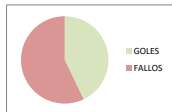

F=0 P=0	F=0 P=0	F=0 P=0	F=0 P=0	F=0 P=0
F=0 P=0	1/1 (100%)	0	0	F=0 P=0
F=0 P=0	1/2 (50%)	0	0/2 (0%)	F=0 P=0
F=0 P=0	0	1/1 (100%)	0	F=0 P=0

LANZ.	6
GOLES	3
FALLOS	3
EFICACIA	50%

**ELOY JIMENEZ SAENZ - 14**

F=0 P=0	F=0 P=0	F=0 P=0	F=0 P=0	F=0 P=0
F=0 P=0	0	0/1 (0%)	0	F=0 P=0
F=0 P=0	2/4 (50%)	1/1 (100%)	0	F=0 P=0
F=0 P=0	0	0	0/1 (0%)	F=0 P=0

LANZ.	7
GOLES	3
FALLOS	4
EFICACIA	43%

**ALEJANDRO ARIZA JIMENEZ - 15**