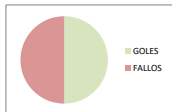

**JAVIER ESPINOSA GONZALEZ - 10**

F=0 P=0	F=0 P=1	F=0 P=0	F=0 P=0	F=0 P=0
F=0 P=0	0	0	0	F=0 P=0
F=0 P=0	3/3 (100%)	0	4/4 (100%)	F=0 P=0
F=0 P=0	2/3 (67%)	0	0	F=0 P=0

LANZ.	11
GOLES	9
FALLOS	2
EFICACIA	82%

**DIEGO MADURO FERNANDEZ - 11**

F=0 P=0	F=0 P=0	F=0 P=0	F=0 P=0	F=0 P=0
F=0 P=0	0	0	0	F=0 P=0
F=0 P=0	0	0	0	F=0 P=0
F=0 P=0	0	0	0	F=0 P=0

LANZ.	0
GOLES	0
FALLOS	0
EFICACIA	0%

**DAVID CADARSO CABALLERO - 13**

F=0 P=0	F=0 P=0	F=0 P=0	F=0 P=0	F=0 P=0
F=0 P=0	1/1 (100%)	0	0	F=0 P=0
F=0 P=0	1/2 (50%)	0	0/2 (0%)	F=0 P=0
F=0 P=0	0	1/1 (100%)	0	F=0 P=0

LANZ.	6
GOLES	3
FALLOS	3
EFICACIA	50%

**ELOY JIMENEZ SAENZ - 14**