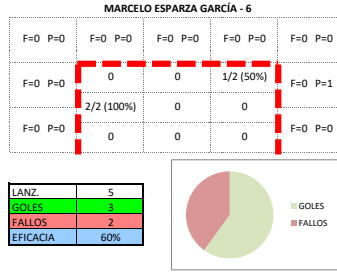

**Segunda parte**

14	(0)	15	ELOY JIMENEZ SAENZ	
SERGIO PARRA ÁLVAREZ	15	(0)	15	
	15	(2)	16	DANIEL RAMIREZ ALFARO
	15	(4)	17	DANIEL RAMIREZ ALFARO
	15	(4)	18	JAVIER ESPINOSA GONZALEZ
	15	(6)	19	ERNESTO LOPEZ IBAÑEZ
	15	(8)	20	ERNESTO LOPEZ IBAÑEZ
JUAN DIEGO PEREZ RODENAS MENDOZA	16	(10)	20	
	16	(10)	21	JAVIER ESPINOSA GONZALEZ
SERGIO PARRA ÁLVAREZ	17	(10)	21	
	17	(12)	22	DAVID CADARSO CABALLERO
	17	(13)	23	JAVIER ESPINOSA GONZALEZ
JAVIER MARTINEZ-CASTROVERDE LORENZO	18	(13)	23	
JOSE MANUEL RODRIGUEZ LORENTE	19	(15)	23	
	19	(15)	24	DAVID CADARSO CABALLERO
	19	(16)	25	JAVIER ESPINOSA GONZALEZ
	19	(17)	26	ALBERTO MENDEZ FERNANDEZ
	19	(18)	27	JAVIER ESPINOSA GONZALEZ
PAU ALIAGA ALOS	20	(18)	27	
JAIME REYES GUILLEN MARTINEZ	21	(20)	27	
	21	(20)	28	ERNESTO LOPEZ IBAÑEZ
JAIME REYES GUILLEN MARTINEZ	22	(22)	28	
	22	(23)	29	DANIEL RAMIREZ ALFARO
JAIME EDUARDO CASTILLO BOTERO	23	(23)	29	
JAIME EDUARDO CASTILLO BOTERO	24	(25)	29	
	24	(26)	30	JAVIER ESPINOSA GONZALEZ
JAIME REYES GUILLEN MARTINEZ	25	(26)	30	
MARCELO ESPARZA GARCÍA	26	(27)	30	
	26	(27)	31	DANIEL RAMIREZ ALFARO
	26	(28)	32	MARCO FERNANDEZ DA SILVA
JAIME REYES GUILLEN MARTINEZ	27	(28)	32	
	27	(29)	33	ALEJANDRO ARIZA JIMENEZ

**R. MURCIA**

F=0 P=0	F=0 P=0	F=3 P=2	F=0 P=0	F=0 P=0
F=1 P=0	2/2 (100%)	0/3 (0%)	3/5 (60%)	F=0 P=2
F=0 P=0	13/20 (65%)	1/1 (100%)	5/9 (56%)	F=0 P=0
	1/1 (100%)	0/2 (0%)	2/2 (100%)	

**LA RIOJA**

F=0 P=0	F=0 P=1	F=0 P=2	F=1 P=0	F=0 P=0
F=1 P=0	2/2 (100%)	0/2 (0%)	3/3 (100%)	F=0 P=0
F=0 P=0	9/12 (75%)	5/5 (100%)	7/12 (58%)	F=0 P=0
	5/6 (83%)	2/2 (100%)	0/2 (0%)	

**R. MURCIA 27 - 33 LA RIOJA**

R. MURCIA

**JUGADORES DE CAMPO**

**PORTEROS**

LA RIOJA

**JUGADORES DE CAMPO**

**ALBERTO MENDEZ FERNANDEZ - 2**

F=0 P=0	F=0 P=0	F=0 P=0	F=0 P=0	F=0 P=0
F=0 P=0	0	0	0	F=0 P=0
F=0 P=0	0	2/2 (100%)	0	F=0 P=0
F=0 P=0	0	0	0	F=0 P=0