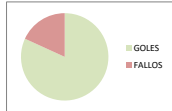

LANZ.	1
GOLES	1
FALLOS	0
EFICACIA	100%

**IÑIGO VIRTO CARREÑO - 9**

F=0 P=0	F=0 P=0	F=0 P=0	F=0 P=0	F=0 P=0
F=0 P=0	0	0	0	F=0 P=0
F=0 P=0	0	0	0	F=0 P=0
F=0 P=0	0	0	0	F=0 P=0

LANZ.	0
GOLES	0
FALLOS	0
EFICACIA	0%

**JAVIER ESPINOSA GONZALEZ - 10**

F=0 P=0	F=0 P=1	F=0 P=0	F=0 P=0	F=0 P=0
F=0 P=0	0	0	0	F=0 P=0
F=0 P=0	3/3 (100%)	0	4/4 (100%)	F=0 P=0
F=0 P=0	2/3 (67%)	0	0	F=0 P=0

LANZ.	11
GOLES	9
FALLOS	2
EFICACIA	82%