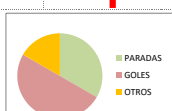

PORTEROS

ROBERT DRAGNE - 1

F=0 P=0	F=0 P=0	F=0 P=0	F=0 P=0	F=0 P=0
F=0 P=0	0	0	0	F=0 P=0
F=0 P=0	0	0	0	F=0 P=0
F=0 P=0	0	0	0	F=0 P=0

LANZ.	54
PARADAS	18
GOLES	27
OTROS	9
EFICACIA	33%