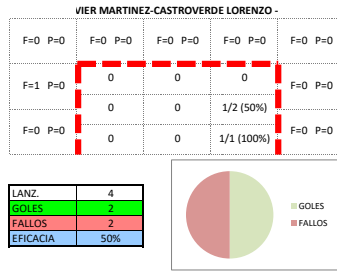

**Segunda parte**

14	(0)	15	ELOY JIMENEZ SAENZ	
SERGIO PARRA ÁLVAREZ	15	(0)	15	
	15	(2)	16	DANIEL RAMIREZ ALFARO
	15	(4)	17	DANIEL RAMIREZ ALFARO
	15	(4)	18	JAVIER ESPINOSA GONZALEZ
	15	(6)	19	ERNESTO LOPEZ IBAÑEZ
	15	(8)	20	ERNESTO LOPEZ IBAÑEZ
JUAN DIEGO PEREZ RODENAS MENDOZA	16	(10)	20	
	16	(10)	21	JAVIER ESPINOSA GONZALEZ
SERGIO PARRA ÁLVAREZ	17	(10)	21	
	17	(12)	22	DAVID CADARSO CABALLERO
	17	(13)	23	JAVIER ESPINOSA GONZALEZ
JAVIER MARTINEZ-CASTROVERDE LORENZO	18	(13)	23	
JOSE MANUEL RODRIGUEZ LORENTE	19	(15)	23	
	19	(15)	24	DAVID CADARSO CABALLERO
	19	(16)	25	JAVIER ESPINOSA GONZALEZ
	19	(17)	26	ALBERTO MENDEZ FERNANDEZ
	19	(18)	27	JAVIER ESPINOSA GONZALEZ
PAU ALIAGA ALOS	20	(18)	27	
JAIME REYES GUILLEN MARTINEZ	21	(20)	27	
	21	(20)	28	ERNESTO LOPEZ IBAÑEZ
JAIME REYES GUILLEN MARTINEZ	22	(22)	28	
	22	(23)	29	DANIEL RAMIREZ ALFARO
JAIME EDUARDO CASTILLO BOTERO	23	(23)	29	
JAIME EDUARDO CASTILLO BOTERO	24	(25)	29	
	24	(26)	30	JAVIER ESPINOSA GONZALEZ
JAIME REYES GUILLEN MARTINEZ	25	(26)	30	
MARCELO ESPARZA GARCÍA	26	(27)	30	
	26	(27)	31	DANIEL RAMIREZ ALFARO
	26	(28)	32	MARCO FERNANDEZ DA SILVA
JAIME REYES GUILLEN MARTINEZ	27	(28)	32	
	27	(29)	33	ALEJANDRO ARIZA JIMENEZ

**R. MURCIA**

F=0 P=0	F=0 P=0	F=3 P=2	F=0 P=0	F=0 P=0
F=1 P=0	2/2 (100%)	0/3 (0%)	3/5 (60%)	F=0 P=2
F=0 P=0	13/20 (65%)	1/1 (100%)	5/9 (56%)	F=0 P=0
	1/1 (100%)	0/2 (0%)	2/2 (100%)	

**LA RIOJA**

F=0 P=0	F=0 P=1	F=0 P=2	F=1 P=0	F=0 P=0
F=1 P=0	2/2 (100%)	0/2 (0%)	3/3 (100%)	F=0 P=0
F=0 P=0	9/12 (75%)	5/5 (100%)	7/12 (58%)	F=0 P=0
	5/6 (83%)	2/2 (100%)	0/2 (0%)	

**R. MURCIA 27 - 33 LA RIOJA**

R. MURCIA

**JUGADORES DE CAMPO**

**PORTEROS**

LA RIOJA

**JUGADORES DE CAMPO**

**ALBERTO MENDEZ FERNANDEZ - 2**

F=0 P=0	F=0 P=0	F=0 P=0	F=0 P=0	F=0 P=0
F=0 P=0	0	0	0	F=0 P=0
F=0 P=0	0	2/2 (100%)	0	F=0 P=0
F=0 P=0	0	0	0	F=0 P=0