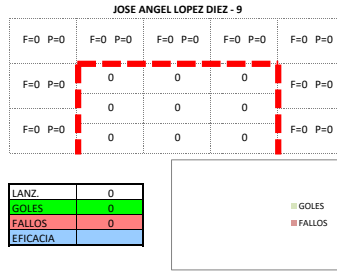

**Segunda parte**

14	(0)	15	ELOY JIMENEZ SAENZ	
SERGIO PARRA ÁLVAREZ	15	(0)	15	
	15	(2)	16	DANIEL RAMIREZ ALFARO
	15	(4)	17	DANIEL RAMIREZ ALFARO
	15	(4)	18	JAVIER ESPINOSA GONZALEZ
	15	(6)	19	ERNESTO LOPEZ IBAÑEZ
	15	(8)	20	ERNESTO LOPEZ IBAÑEZ
JUAN DIEGO PEREZ RODENAS MENDOZA	16	(10)	20	
	16	(10)	21	JAVIER ESPINOSA GONZALEZ
SERGIO PARRA ÁLVAREZ	17	(10)	21	
	17	(12)	22	DAVID CADARSO CABALLERO
	17	(13)	23	JAVIER ESPINOSA GONZALEZ
JAVIER MARTINEZ-CASTROVERDE LORENZO	18	(13)	23	
JOSE MANUEL RODRIGUEZ LORENTE	19	(15)	23	
	19	(15)	24	DAVID CADARSO CABALLERO
	19	(16)	25	JAVIER ESPINOSA GONZALEZ
	19	(17)	26	ALBERTO MENDEZ FERNANDEZ
	19	(18)	27	JAVIER ESPINOSA GONZALEZ
PAU ALIAGA ALOS	20	(18)	27	
JAIME REYES GUILLEN MARTINEZ	21	(20)	27	
	21	(20)	28	ERNESTO LOPEZ IBAÑEZ
JAIME REYES GUILLEN MARTINEZ	22	(22)	28	
	22	(23)	29	DANIEL RAMIREZ ALFARO
JAIME EDUARDO CASTILLO BOTERO	23	(23)	29	
JAIME EDUARDO CASTILLO BOTERO	24	(25)	29	
	24	(26)	30	JAVIER ESPINOSA GONZALEZ
JAIME REYES GUILLEN MARTINEZ	25	(26)	30	
MARCELO ESPARZA GARCÍA	26	(27)	30	
	26	(27)	31	DANIEL RAMIREZ ALFARO
	26	(28)	32	MARCO FERNANDEZ DA SILVA
JAIME REYES GUILLEN MARTINEZ	27	(28)	32	
	27	(29)	33	ALEJANDRO ARIZA JIMENEZ

**R. MURCIA**

F=0 P=0	F=0 P=0	F=3 P=2	F=0 P=0	F=0 P=0
F=1 P=0	2/2 (100%)	0/3 (0%)	3/5 (60%)	F=0 P=2
F=0 P=0	13/20 (65%)	1/1 (100%)	5/9 (56%)	F=0 P=0
	1/1 (100%)	0/2 (0%)	2/2 (100%)	

**LA RIOJA**

F=0 P=0	F=0 P=1	F=0 P=2	F=1 P=0	F=0 P=0
F=1 P=0	2/2 (100%)	0/2 (0%)	3/3 (100%)	F=0 P=0
F=0 P=0	9/12 (75%)	5/5 (100%)	7/12 (58%)	F=0 P=0
	5/6 (83%)	2/2 (100%)	0/2 (0%)	

**R. MURCIA 27 - 33 LA RIOJA**

R. MURCIA

**JUGADORES DE CAMPO**

**PORTEROS**

LA RIOJA

**JUGADORES DE CAMPO**

**ALBERTO MENDEZ FERNANDEZ - 2**

F=0 P=0	F=0 P=0	F=0 P=0	F=0 P=0	F=0 P=0
F=0 P=0	0	0	0	F=0 P=0
F=0 P=0	0	2/2 (100%)	0	F=0 P=0
F=0 P=0	0	0	0	F=0 P=0