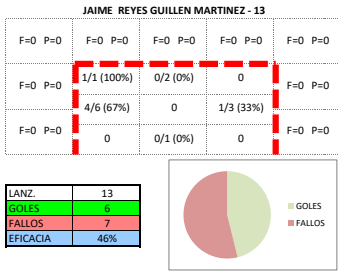

**Segunda parte**

14	(0)	15	ELOY JIMENEZ SAENZ	
SERGIO PARRA ÁLVAREZ	15	(0)	15	
	15	(2)	16	DANIEL RAMIREZ ALFARO
	15	(4)	17	DANIEL RAMIREZ ALFARO
	15	(4)	18	JAVIER ESPINOSA GONZALEZ
	15	(6)	19	ERNESTO LOPEZ IBAÑEZ
	15	(8)	20	ERNESTO LOPEZ IBAÑEZ
JUAN DIEGO PEREZ RODENAS MENDOZA	16	(10)	20	
	16	(10)	21	JAVIER ESPINOSA GONZALEZ
SERGIO PARRA ÁLVAREZ	17	(10)	21	
	17	(12)	22	DAVID CADARSO CABALLERO
	17	(13)	23	JAVIER ESPINOSA GONZALEZ
JAVIER MARTINEZ-CASTROVERDE LORENZO	18	(13)	23	
JOSE MANUEL RODRIGUEZ LORENTE	19	(15)	23	
	19	(15)	24	DAVID CADARSO CABALLERO
	19	(16)	25	JAVIER ESPINOSA GONZALEZ
	19	(17)	26	ALBERTO MENDEZ FERNANDEZ
	19	(18)	27	JAVIER ESPINOSA GONZALEZ
PAU ALIAGA ALOS	20	(18)	27	
JAIME REYES GUILLEN MARTINEZ	21	(20)	27	
	21	(20)	28	ERNESTO LOPEZ IBAÑEZ
JAIME REYES GUILLEN MARTINEZ	22	(22)	28	
	22	(23)	29	DANIEL RAMIREZ ALFARO
JAIME EDUARDO CASTILLO BOTERO	23	(23)	29	
JAIME EDUARDO CASTILLO BOTERO	24	(25)	29	
	24	(26)	30	JAVIER ESPINOSA GONZALEZ
JAIME REYES GUILLEN MARTINEZ	25	(26)	30	
MARCELO ESPARZA GARCÍA	26	(27)	30	
	26	(27)	31	DANIEL RAMIREZ ALFARO
	26	(28)	32	MARCO FERNANDEZ DA SILVA
JAIME REYES GUILLEN MARTINEZ	27	(28)	32	
	27	(29)	33	ALEJANDRO ARIZA JIMENEZ

**R. MURCIA**

F=0 P=0	F=0 P=0	F=3 P=2	F=0 P=0	F=0 P=0
F=1 P=0	2/2 (100%)	0/3 (0%)	3/5 (60%)	F=0 P=2
F=0 P=0	13/20 (65%)	1/1 (100%)	5/9 (56%)	F=0 P=0
	1/1 (100%)	0/2 (0%)	2/2 (100%)	

**LA RIOJA**

F=0 P=0	F=0 P=1	F=0 P=2	F=1 P=0	F=0 P=0
F=1 P=0	2/2 (100%)	0/2 (0%)	3/3 (100%)	F=0 P=0
F=0 P=0	9/12 (75%)	5/5 (100%)	7/12 (58%)	F=0 P=0
	5/6 (83%)	2/2 (100%)	0/2 (0%)	

**R. MURCIA 27 - 33 LA RIOJA**

R. MURCIA

**JUGADORES DE CAMPO**

**PORTEROS**

LA RIOJA

**JUGADORES DE CAMPO**

**ALBERTO MENDEZ FERNANDEZ - 2**

F=0 P=0	F=0 P=0	F=0 P=0	F=0 P=0	F=0 P=0
F=0 P=0	0	0	0	F=0 P=0
F=0 P=0	0	2/2 (100%)	0	F=0 P=0
F=0 P=0	0	0	0	F=0 P=0