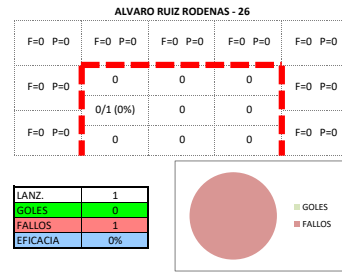

**Segunda parte**

14	(0)	15	ELOY JIMENEZ SAENZ	
SERGIO PARRA ÁLVAREZ	15	(0)	15	
	15	(2)	16	DANIEL RAMIREZ ALFARO
	15	(4)	17	DANIEL RAMIREZ ALFARO
	15	(4)	18	JAVIER ESPINOSA GONZALEZ
	15	(6)	19	ERNESTO LOPEZ IBAÑEZ
	15	(8)	20	ERNESTO LOPEZ IBAÑEZ
JUAN DIEGO PEREZ RODENAS MENDOZA	16	(10)	20	
	16	(10)	21	JAVIER ESPINOSA GONZALEZ
SERGIO PARRA ÁLVAREZ	17	(10)	21	
	17	(12)	22	DAVID CADARSO CABALLERO
	17	(13)	23	JAVIER ESPINOSA GONZALEZ
JAVIER MARTINEZ-CASTROVERDE LORENZO	18	(13)	23	
JOSE MANUEL RODRIGUEZ LORENTE	19	(15)	23	
	19	(15)	24	DAVID CADARSO CABALLERO
	19	(16)	25	JAVIER ESPINOSA GONZALEZ
	19	(17)	26	ALBERTO MENDEZ FERNANDEZ
	19	(18)	27	JAVIER ESPINOSA GONZALEZ
PAU ALIAGA ALOS	20	(18)	27	
JAIME REYES GUILLEN MARTINEZ	21	(20)	27	
	21	(20)	28	ERNESTO LOPEZ IBAÑEZ
JAIME REYES GUILLEN MARTINEZ	22	(22)	28	
	22	(23)	29	DANIEL RAMIREZ ALFARO
JAIME EDUARDO CASTILLO BOTERO	23	(23)	29	
JAIME EDUARDO CASTILLO BOTERO	24	(25)	29	
	24	(26)	30	JAVIER ESPINOSA GONZALEZ
JAIME REYES GUILLEN MARTINEZ	25	(26)	30	
MARCELO ESPARZA GARCÍA	26	(27)	30	
	26	(27)	31	DANIEL RAMIREZ ALFARO
	26	(28)	32	MARCO FERNANDEZ DA SILVA
JAIME REYES GUILLEN MARTINEZ	27	(28)	32	
	27	(29)	33	ALEJANDRO ARIZA JIMENEZ

**R. MURCIA**

F=0 P=0	F=0 P=0	F=3 P=2	F=0 P=0	F=0 P=0
F=1 P=0	2/2 (100%)	0/3 (0%)	3/5 (60%)	F=0 P=2
F=0 P=0	13/20 (65%)	1/1 (100%)	5/9 (56%)	F=0 P=0
	1/1 (100%)	0/2 (0%)	2/2 (100%)	

**LA RIOJA**

F=0 P=0	F=0 P=1	F=0 P=2	F=1 P=0	F=0 P=0
F=1 P=0	2/2 (100%)	0/2 (0%)	3/3 (100%)	F=0 P=0
F=0 P=0	9/12 (75%)	5/5 (100%)	7/12 (58%)	F=0 P=0
	5/6 (83%)	2/2 (100%)	0/2 (0%)	

**R. MURCIA 27 - 33 LA RIOJA**

R. MURCIA

**JUGADORES DE CAMPO**

**PORTEROS**

LA RIOJA

**JUGADORES DE CAMPO**

**ALBERTO MENDEZ FERNANDEZ - 2**

F=0 P=0	F=0 P=0	F=0 P=0	F=0 P=0	F=0 P=0
F=0 P=0	0	0	0	F=0 P=0
F=0 P=0	0	2/2 (100%)	0	F=0 P=0
F=0 P=0	0	0	0	F=0 P=0