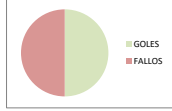

ERNESTO LOPEZ IBAÑEZ - 3

F=0 P=0	F=0 P=0	F=0 P=2	F=1 P=0	F=0 P=0
F=1 P=0	0	0/1 (0%)	3/3 (100%)	F=0 P=0
F=0 P=0	1/1 (100%)	1/1 (100%)	0/2 (0%)	F=0 P=0
F=0 P=0	2/2 (100%)	0	0	F=0 P=0

LANZ.	14
GOLES	7
FALLOS	7
EFICACIA	50%