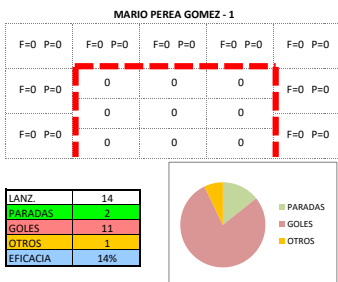

**R. MURCIA**

F=0 P=0	F=0 P=0	F=3 P=2	F=0 P=0	F=0 P=0
F=1 P=0	2/2 (100%)	0/3 (0%)	3/5 (60%)	F=0 P=2
F=0 P=0	13/20 (65%)	1/1 (100%)	5/9 (56%)	F=0 P=0
	1/1 (100%)	0/2 (0%)	2/2 (100%)	

**LA RIOJA**

F=0 P=0	F=0 P=1	F=0 P=2	F=1 P=0	F=0 P=0
F=1 P=0	2/2 (100%)	0/2 (0%)	3/3 (100%)	F=0 P=0
F=0 P=0	9/12 (75%)	5/5 (100%)	7/12 (58%)	F=0 P=0
	5/6 (83%)	2/2 (100%)	0/2 (0%)	

**R. MURCIA 27 - 33 LA RIOJA**

R. MURCIA

**JUGADORES DE CAMPO**

**PORTEROS**

LA RIOJA

**JUGADORES DE CAMPO**

**ALBERTO MENDEZ FERNANDEZ - 2**

F=0 P=0	F=0 P=0	F=0 P=0	F=0 P=0	F=0 P=0
F=0 P=0	0	0	0	F=0 P=0
F=0 P=0	0	2/2 (100%)	0	F=0 P=0
F=0 P=0	0	0	0	F=0 P=0

LANZ.	2
GOLES	2
FALLOS	0
EFICACIA	100%

**ERNESTO LOPEZ IBAÑEZ - 3**

F=0 P=0	F=0 P=0	F=0 P=2	F=1 P=0	F=0 P=0
F=1 P=0	0	0/1 (0%)	3/3 (100%)	F=0 P=0
F=0 P=0	1/1 (100%)	1/1 (100%)	0/2 (0%)	F=0 P=0
F=0 P=0	2/2 (100%)	0	0	F=0 P=0

LANZ.	14
GOLES	7
FALLOS	7
EFICACIA	50%

**DANIEL RAMIREZ ALFARO - 4**

F=0 P=0	F=0 P=0	F=0 P=0	F=0 P=0	F=0 P=0
F=0 P=0	1/1 (100%)	0	0	F=0 P=0
F=0 P=0	1/1 (100%)	0	3/3 (100%)	F=0 P=0
F=0 P=0	0	0	0	F=0 P=0

LANZ.	5
GOLES	5
FALLOS	0
EFICACIA	100%