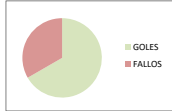

LUIS VARONA RAMIREZ - 6

F=0 P=0	F=0 P=0	F=0 P=0	F=0 P=0	F=0 P=0
F=0 P=0	0	0	0	F=0 P=0
F=0 P=0	1/1 (100%)	0	0/1 (0%)	F=0 P=0
F=0 P=0	1/1 (100%)	0	0	F=0 P=0

LANZ.	3
GOLES	2
FALLOS	1
EFICACIA	67%