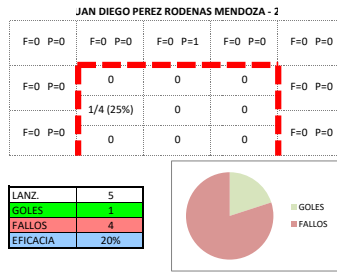

**Segunda parte**

14	(0)	15	ELOY JIMENEZ SAENZ	
SERGIO PARRA ÁLVAREZ	15	(0)	15	
	15	(2)	16	DANIEL RAMIREZ ALFARO
	15	(4)	17	DANIEL RAMIREZ ALFARO
	15	(4)	18	JAVIER ESPINOSA GONZALEZ
	15	(6)	19	ERNESTO LOPEZ IBAÑEZ
	15	(8)	20	ERNESTO LOPEZ IBAÑEZ
JUAN DIEGO PEREZ RODENAS MENDOZA	16	(10)	20	
	16	(10)	21	JAVIER ESPINOSA GONZALEZ
SERGIO PARRA ÁLVAREZ	17	(10)	21	
	17	(12)	22	DAVID CADARSO CABALLERO
	17	(13)	23	JAVIER ESPINOSA GONZALEZ
JAVIER MARTINEZ-CASTROVERDE LORENZO	18	(13)	23	
JOSE MANUEL RODRIGUEZ LORENTE	19	(15)	23	
	19	(15)	24	DAVID CADARSO CABALLERO
	19	(16)	25	JAVIER ESPINOSA GONZALEZ
	19	(17)	26	ALBERTO MENDEZ FERNANDEZ
	19	(18)	27	JAVIER ESPINOSA GONZALEZ
PAU ALIAGA ALOS	20	(18)	27	
JAIME REYES GUILLEN MARTINEZ	21	(20)	27	
	21	(20)	28	ERNESTO LOPEZ IBAÑEZ
JAIME REYES GUILLEN MARTINEZ	22	(22)	28	
	22	(23)	29	DANIEL RAMIREZ ALFARO
JAIME EDUARDO CASTILLO BOTERO	23	(23)	29	
JAIME EDUARDO CASTILLO BOTERO	24	(25)	29	
	24	(26)	30	JAVIER ESPINOSA GONZALEZ
JAIME REYES GUILLEN MARTINEZ	25	(26)	30	
MARCELO ESPARZA GARCÍA	26	(27)	30	
	26	(27)	31	DANIEL RAMIREZ ALFARO
	26	(28)	32	MARCO FERNANDEZ DA SILVA
JAIME REYES GUILLEN MARTINEZ	27	(28)	32	
	27	(29)	33	ALEJANDRO ARIZA JIMENEZ

**R. MURCIA**

F=0 P=0	F=0 P=0	F=3 P=2	F=0 P=0	F=0 P=0
F=1 P=0	2/2 (100%)	0/3 (0%)	3/5 (60%)	F=0 P=2
F=0 P=0	13/20 (65%)	1/1 (100%)	5/9 (56%)	F=0 P=0
	1/1 (100%)	0/2 (0%)	2/2 (100%)	

**LA RIOJA**

F=0 P=0	F=0 P=1	F=0 P=2	F=1 P=0	F=0 P=0
F=1 P=0	2/2 (100%)	0/2 (0%)	3/3 (100%)	F=0 P=0
F=0 P=0	9/12 (75%)	5/5 (100%)	7/12 (58%)	F=0 P=0
	5/6 (83%)	2/2 (100%)	0/2 (0%)	

**R. MURCIA 27 - 33 LA RIOJA**

R. MURCIA

**JUGADORES DE CAMPO**

**PORTEROS**

LA RIOJA

**JUGADORES DE CAMPO**

**ALBERTO MENDEZ FERNANDEZ - 2**

F=0 P=0	F=0 P=0	F=0 P=0	F=0 P=0	F=0 P=0
F=0 P=0	0	0	0	F=0 P=0
F=0 P=0	0	2/2 (100%)	0	F=0 P=0
F=0 P=0	0	0	0	F=0 P=0