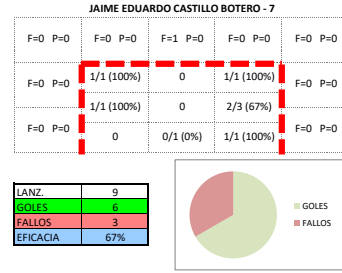

**Segunda parte**

14	(0)	15	ELOY JIMENEZ SAENZ	
SERGIO PARRA ÁLVAREZ	15	(0)	15	
	15	(2)	16	DANIEL RAMIREZ ALFARO
	15	(4)	17	DANIEL RAMIREZ ALFARO
	15	(4)	18	JAVIER ESPINOSA GONZALEZ
	15	(6)	19	ERNESTO LOPEZ IBAÑEZ
	15	(8)	20	ERNESTO LOPEZ IBAÑEZ
JUAN DIEGO PEREZ RODENAS MENDOZA	16	(10)	20	
	16	(10)	21	JAVIER ESPINOSA GONZALEZ
SERGIO PARRA ÁLVAREZ	17	(10)	21	
	17	(12)	22	DAVID CADARSO CABALLERO
	17	(13)	23	JAVIER ESPINOSA GONZALEZ
JAVIER MARTINEZ-CASTROVERDE LORENZO	18	(13)	23	
JOSE MANUEL RODRIGUEZ LORENTE	19	(15)	23	
	19	(15)	24	DAVID CADARSO CABALLERO
	19	(16)	25	JAVIER ESPINOSA GONZALEZ
	19	(17)	26	ALBERTO MENDEZ FERNANDEZ
	19	(18)	27	JAVIER ESPINOSA GONZALEZ
PAU ALIAGA ALOS	20	(18)	27	
JAIME REYES GUILLEN MARTINEZ	21	(20)	27	
	21	(20)	28	ERNESTO LOPEZ IBAÑEZ
JAIME REYES GUILLEN MARTINEZ	22	(22)	28	
	22	(23)	29	DANIEL RAMIREZ ALFARO
JAIME EDUARDO CASTILLO BOTERO	23	(23)	29	
JAIME EDUARDO CASTILLO BOTERO	24	(25)	29	
	24	(26)	30	JAVIER ESPINOSA GONZALEZ
JAIME REYES GUILLEN MARTINEZ	25	(26)	30	
MARCELO ESPARZA GARCÍA	26	(27)	30	
	26	(27)	31	DANIEL RAMIREZ ALFARO
	26	(28)	32	MARCO FERNANDEZ DA SILVA
JAIME REYES GUILLEN MARTINEZ	27	(28)	32	
	27	(29)	33	ALEJANDRO ARIZA JIMENEZ

**R. MURCIA**

F=0 P=0	F=0 P=0	F=3 P=2	F=0 P=0	F=0 P=0
F=1 P=0	2/2 (100%)	0/3 (0%)	3/5 (60%)	F=0 P=2
F=0 P=0	13/20 (65%)	1/1 (100%)	5/9 (56%)	F=0 P=0
	1/1 (100%)	0/2 (0%)	2/2 (100%)	

**LA RIOJA**

F=0 P=0	F=0 P=1	F=0 P=2	F=1 P=0	F=0 P=0
F=1 P=0	2/2 (100%)	0/2 (0%)	3/3 (100%)	F=0 P=0
F=0 P=0	9/12 (75%)	5/5 (100%)	7/12 (58%)	F=0 P=0
	5/6 (83%)	2/2 (100%)	0/2 (0%)	

**R. MURCIA 27 - 33 LA RIOJA**

R. MURCIA

**JUGADORES DE CAMPO**

**PORTEROS**

LA RIOJA

**JUGADORES DE CAMPO**

**ALBERTO MENDEZ FERNANDEZ - 2**

F=0 P=0	F=0 P=0	F=0 P=0	F=0 P=0	F=0 P=0
F=0 P=0	0	0	0	F=0 P=0
F=0 P=0	0	2/2 (100%)	0	F=0 P=0
F=0 P=0	0	0	0	F=0 P=0