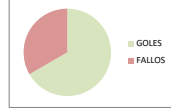

GONZALO RAMOS GARCIA - 14

F=0 P=0	F=0 P=0	F=0 P=0	F=0 P=0	F=0 P=0
F=0 P=1	0	1/1 (100%)	2/2 (100%)	F=0 P=0
F=0 P=0	0	0	1/1 (100%)	F=0 P=0
F=0 P=0	0	0	2/3 (67%)	F=0 P=0

LANZ.	9
GOLES	6
FALLOS	3
EFICACIA	67%