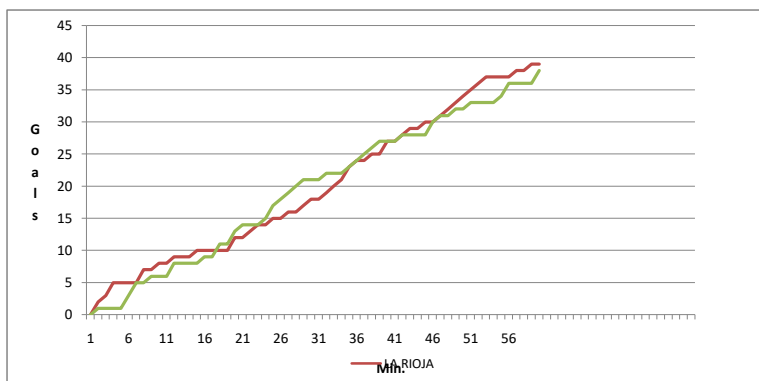

Segunda parte

	18	(1)	22	JOSE DIEGO PIÑERO HERNÁNDEZ
DANIEL RAMIREZ ALFARO	19	(1)	22	
JAVIER ESPINOSA GONZALEZ	20	(2)	22	
DAVID CADARSO CABALLERO	21	(3)	22	
	21	(4)	23	JUAN GARCÍA CABALLERO
ALEJANDRO ARIZA JIMENEZ	22	(4)	23	
DAVID CADARSO CABALLERO	23	(4)	23	
	23	(5)	24	GONZALO RAMOS GARCIA
JAVIER ESPINOSA GONZALEZ	24	(5)	24	
	24	(6)	25	PABLO CHIN CHOY SOTO
	24	(7)	26	JUAN GARCÍA CABALLERO
ALBERTO MENDEZ FERNANDEZ	25	(7)	26	
	25	(8)	27	JUAN GARCÍA CABALLERO
ALBERTO MENDEZ FERNANDEZ	26	(9)	27	
DANIEL RAMIREZ ALFARO	27	(9)	27	
	27	(11)	28	GONZALO RAMOS GARCIA
JAVIER ESPINOSA GONZALEZ	28	(11)	28	
JAVIER ESPINOSA GONZALEZ	29	(12)	28	
LUIS VARONA RAMIREZ	30	(14)	28	
	30	(15)	29	PABLO CHIN CHOY SOTO
	30	(15)	30	ALBERTO FUENTES VÁZQUEZ
LUIS VARONA RAMIREZ	31	(16)	30	
	31	(16)	31	ALBERTO MADRUGA CASADOME
JAVIER ESPINOSA GONZALEZ	32	(17)	31	
ALBERTO MENDEZ FERNANDEZ	33	(18)	31	
	33	(18)	32	JUAN GARCÍA CABALLERO
JAVIER ESPINOSA GONZALEZ	34	(19)	32	
ALBERTO MENDEZ FERNANDEZ	35	(20)	32	
	35	(20)	33	PABLO CHIN CHOY SOTO
JAVIER ESPINOSA GONZALEZ	36	(21)	33	
JAVIER ESPINOSA GONZALEZ	37	(22)	33	
	37	(24)	34	JOSE DIEGO PIÑERO HERNÁNDEZ
	37	(25)	35	ALBERTO FUENTES VÁZQUEZ
	37	(25)	36	CÉSAR PRIETO REBOLLO
LUIS VARONA RAMIREZ	38	(26)	36	
ALBERTO MENDEZ FERNANDEZ	39	(28)	36	
	39	(29)	37	ALBERTO FUENTES VÁZQUEZ
	39	(29)	38	ALBERTO FUENTES VÁZQUEZ

LA RIOJA

F=0 P=2	F=0 P=0	F=0 P=0	F=0 P=0	F=0 P=0
F=1 P=1	3/3 (100%)	3/4 (75%)	5/6 (83%)	F=0 P=0
F=1 P=2	3/6 (50%)	1/3 (33%)	18/20 (90%)	F=0 P=0
	3/4 (75%)	0	3/4 (75%)	F=0 P=0

EXTREMADURA

F=0 P=0	F=0 P=0	F=0 P=0	F=0 P=0	F=0 P=0
F=1 P=3	2/3 (67%)	1/2 (50%)	4/5 (80%)	F=1 P=1
F=0 P=0	7/8 (88%)	1/4 (25%)	15/17 (88%)	F=0 P=1
	2/3 (67%)	0/2 (0%)	6/8 (75%)	

LA RIOJA 39 - 38 EXTREMADURA

LA RIOJA

JUGADORES DE CAMPO

ALBERTO MENEZ FERNANDEZ - 2

F=0 P=0	F=0 P=0	F=0 P=0	F=0 P=0	F=0 P=0
F=0 P=0	0	1/1 (100%)	3/3 (100%)	F=0 P=0
F=0 P=0	0	0	6/6 (100%)	F=0 P=0
F=0 P=0	0	0	0	F=0 P=0