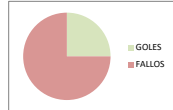

F=0 P=0	F=0 P=0	F=0 P=0	F=0 P=0	F=0 P=0
F=0 P=1	1/1 (100%)	1/1 (100%)	0	F=0 P=0
F=1 P=0	1/1 (100%)	0	4/4 (100%)	F=0 P=0
F=1 P=0	0	0	1/1 (100%)	F=0 P=0

LANZ.	10
GOLES	8
FALLOS	2
EFICACIA	80%

ELOY JIMENEZ SAENZ - 14

F=0 P=0	F=0 P=0	F=0 P=0	F=0 P=0	F=0 P=0
F=0 P=0	1/1 (100%)	0	0	F=0 P=0
F=0 P=0	0	0	0/1 (0%)	F=0 P=0
F=0 P=1	0	0	0	F=0 P=0

LANZ.	4
GOLES	1
FALLOS	3
EFICACIA	25%

ALEJANDRO ARIZA JIMENEZ - 15

F=0 P=0	F=0 P=0	F=0 P=0	F=0 P=0	F=0 P=0
F=0 P=0	0	0	0	F=0 P=0
F=0 P=0	1/2 (50%)	0	0	F=0 P=0
F=0 P=0	0	0	0	F=0 P=0