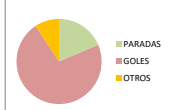

LANZ.	0
GOLES	0
FALLOS	0
EFICACIA	

PORTEROS

VICTOR GÓMEZ PULIDO - 1

F=0 P=0	F=0 P=0	F=0 P=0	F=0 P=0	F=0 P=0
F=0 P=0	0	0	0	F=0 P=0
F=0 P=0	0	0	0	F=0 P=0
F=0 P=0	0	0	0	F=0 P=0

LANZ.	43
PARADAS	8
GOLES	31
OTROS	4
EFICACIA	19%