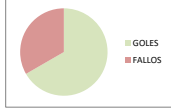

JOSE DIEGO PIÑERO HERNÁNDEZ - 6

F=0 P=0	F=0 P=0	F=0 P=0	F=0 P=0	F=0 P=0
F=0 P=0	0	0	1/1 (100%)	F=0 P=0
F=0 P=0	1/1 (100%)	1/2 (50%)	1/1 (100%)	F=0 P=0
F=0 P=0	1/2 (50%)	0	1/2 (50%)	F=0 P=0

LANZ.	9
GOLES	6
FALLOS	3
EFICACIA	67%