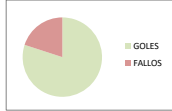

LUIS VARONA RAMIREZ - 6

F=0 P=0	F=0 P=0	F=0 P=0	F=0 P=0	F=0 P=0
F=0 P=0	0	0	1/1 (100%)	F=0 P=0
F=0 P=0	0/1 (0%)	0	2/2 (100%)	F=0 P=0
F=0 P=0	0	0	1/1 (100%)	F=0 P=0

LANZ.	5
GOLES	4
FALLOS	1
EFICACIA	80%