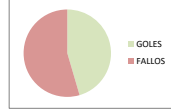

LANZ.	9
GOLES	6
FALLOS	3
EFICACIA	67%

PABLO CHIN CHOY SOTO - 7

F=0 P=0	F=0 P=0	F=0 P=0	F=0 P=0	F=0 P=0
F=0 P=0	0	0	0	F=0 P=0
F=0 P=0	0	0	5/5 (100%)	F=0 P=0
F=0 P=0	0	0	0	F=0 P=0

LANZ.	5
GOLES	5
FALLOS	0
EFICACIA	100%

DIEGO SANCHEZ BARRERA - 8

F=0 P=0	F=0 P=0	F=0 P=0	F=0 P=0	F=0 P=0
F=0 P=0	0	0	0	F=0 P=0
F=0 P=0	0	0	0	F=0 P=0
F=0 P=0	0	0	0	F=0 P=0

LANZ.	0
GOLES	0
FALLOS	0
EFICACIA	

CARLOS ELIAS TELLO MIGUEL - 9

F=0 P=0	F=0 P=0	F=0 P=0	F=0 P=0	F=0 P=0
F=0 P=0	0	0	0	F=0 P=0
F=0 P=0	0	0	0	F=0 P=0
F=0 P=0	0	0	0	F=0 P=0

LANZ.	0
GOLES	0
FALLOS	0
EFICACIA	

JUAN GARCÍA CABALLERO - 10

F=0 P=0	F=0 P=0	F=0 P=0	F=0 P=0	F=0 P=0
F=1 P=1	0	0	0	F=0 P=1
F=0 P=0	3/3 (100%)	0/1 (0%)	1/2 (50%)	F=0 P=1
F=0 P=0	0	0	1/1 (100%)	F=0 P=1

LANZ.	11
GOLES	5
FALLOS	6
EFICACIA	45%