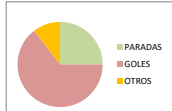

LANZ.	0
GOLES	0
FALLOS	0
EFICACIA	0%

PORTEROS

ROBERT DRAGNE - 1

F=0 P=0	F=0 P=0	F=0 P=0	F=0 P=0	F=0 P=0
F=0 P=0	0	0	0	F=0 P=0
F=0 P=0	0	0	0	F=0 P=0
F=0 P=0	0	0	0	F=0 P=0

LANZ.	48
PARADAS	12
GOLES	31
OTROS	5
EFICACIA	25%