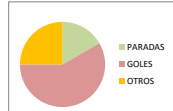

RICARDO CLAUDIO RIDRUEJO - 16

F=0 P=0	F=0 P=0	F=0 P=0	F=0 P=0	F=0 P=0
F=0 P=0	0	0	0	F=0 P=0
F=0 P=0	0	0	0	F=0 P=0
F=0 P=0	0	0	0	F=0 P=0

LANZ.	12
PARADAS	2
GOLES	7
OTROS	3
EFICACIA	17%