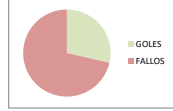

ERNESTO LOPEZ IBAÑEZ - 3

F=0 P=1	F=0 P=0	F=0 P=0	F=0 P=0	F=0 P=0
F=1 P=0	0	0/1 (0%)	0	F=0 P=0
F=0 P=0	0	0/1 (0%)	1/1 (100%)	F=0 P=0
F=0 P=0	1/2 (50%)	0	0	F=0 P=0

LANZ.	7
GOLES	2
FALLOS	5
EFICACIA	29%