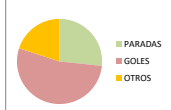

JOSE JAVIER SANGUINO LLANOS - 13

F=0 P=0	F=0 P=0	F=0 P=0	F=0 P=0	F=0 P=0
F=0 P=0	0	0	0	F=0 P=0
F=0 P=0	0	0	0	F=0 P=0
F=0 P=0	0	0	0	F=0 P=0

LANZ.	15
PARADAS	4
GOLES	8
OTROS	3
EFICACIA	27%