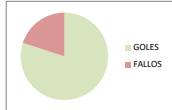

JAVIER ESPINOSA GONZALEZ - 10

F=0 P=1	F=0 P=0	F=0 P=0	F=0 P=0	F=0 P=0
F=0 P=0	1/1 (100%)	1/1 (100%)	0	F=0 P=0
F=0 P=0	1/2 (50%)	1/1 (100%)	5/5 (100%)	F=0 P=0
F=0 P=1	2/2 (100%)	0	0	F=0 P=0

LANZ.	14
GOLES	11
FALLOS	3
EFICACIA	79%

DIEGO MADURO FERNANDEZ - 11

F=0 P=0	F=0 P=0	F=0 P=0	F=0 P=0	F=0 P=0
F=0 P=0	0	0	0	F=0 P=0
F=0 P=0	0	0/1 (0%)	0	F=0 P=0
F=0 P=0	0	0	0	F=0 P=0

LANZ.	1
GOLES	0
FALLOS	1
EFICACIA	0%

DAVID CADARSO CABALLERO - 13

F=0 P=0	F=0 P=0	F=0 P=0	F=0 P=0	F=0 P=0
F=0 P=1	1/1 (100%)	1/1 (100%)	0	F=0 P=0
F=1 P=0	1/1 (100%)	0	4/4 (100%)	F=0 P=0
F=1 P=0	0	0	1/1 (100%)	F=0 P=0

LANZ.	10
GOLES	8
FALLOS	2
EFICACIA	80%

ELOY JIMENEZ SAENZ - 14