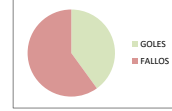

LA RIOJA 39 - 38 EXTREMADURA

LA RIOJA

JUGADORES DE CAMPO

ALBERTO MENEZ FERNANDEZ - 2

F=0 P=0	F=0 P=0	F=0 P=0	F=0 P=0	F=0 P=0
F=0 P=0	0	1/1 (100%)	3/3 (100%)	F=0 P=0
F=0 P=0	0	0	6/6 (100%)	F=0 P=0
F=0 P=0	0	0	0	F=0 P=0

LANZ.	10
GOLES	10
FALLOS	0
EFICACIA	100%

ERNESTO LOPEZ IBAÑEZ - 3

F=0 P=1	F=0 P=0	F=0 P=0	F=0 P=0	F=0 P=0
F=1 P=0	0	0/1 (0%)	0	F=0 P=0
F=0 P=0	0	0/1 (0%)	1/1 (100%)	F=0 P=0
F=0 P=0	1/2 (50%)	0	0	F=0 P=0

LANZ.	7
GOLES	2
FALLOS	5
EFICACIA	29%

DANIEL RAMIREZ ALFARO - 4

F=0 P=0	F=0 P=0	F=0 P=0	F=0 P=0	F=0 P=0
F=0 P=0	0	0	1/2 (50%)	F=0 P=0
F=0 P=0	0	0	0/1 (0%)	F=0 P=0
F=0 P=0	0	0	1/2 (50%)	F=0 P=0

LANZ.	5
GOLES	2
FALLOS	3
EFICACIA	40%