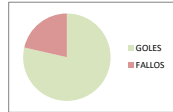

LANZ.	0
GOLES	0
FALLOS	0
EFICACIA	0%

IÑIGO VIRTO CARREÑO - 9

F=0 P=0	F=0 P=0	F=0 P=0	F=0 P=0	F=0 P=0
F=0 P=0	0	0	0	F=0 P=0
F=0 P=0	0	0	0	F=0 P=0
F=0 P=0	0	0	0	F=0 P=0

LANZ.	0
GOLES	0
FALLOS	0
EFICACIA	0%

JAVIER ESPINOSA GONZALEZ - 10

F=0 P=1	F=0 P=0	F=0 P=0	F=0 P=0	F=0 P=0
F=0 P=0	1/1 (100%)	1/1 (100%)	0	F=0 P=0
F=0 P=0	1/2 (50%)	1/1 (100%)	5/5 (100%)	F=0 P=0
F=0 P=1	2/2 (100%)	0	0	F=0 P=0

LANZ.	14
GOLES	11
FALLOS	3
EFICACIA	79%