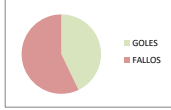

ALAN BRIAN SCHNEIDER DE LA TORRE - 5

F=0 P=0	F=0 P=0	F=0 P=0	F=0 P=0	F=0 P=0
F=0 P=1	0	0	1/1 (100%)	F=1 P=0
F=0 P=0	0	0	2/2 (100%)	F=0 P=0
F=0 P=0	0	0/2 (0%)	0	F=0 P=0

LANZ.	7
GOLES	3
FALLOS	4
EFICACIA	43%