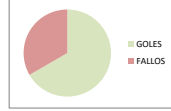

ALBERTO MONTERO GRANDE - 3

F=0 P=0	F=0 P=0	F=0 P=0	F=0 P=0	F=0 P=0
F=0 P=0	0	0	0	F=0 P=0
F=0 P=0	0	0	0	F=0 P=0

LANZ.	0
GOLES	0
FALLOS	0
EFICACIA	

ALBERTO FUENTES VÁZQUEZ - 4

F=0 P=0	F=0 P=0	F=0 P=0	F=0 P=0	F=0 P=0
F=0 P=0	2/3 (67%)	0/1 (0%)	0/1 (0%)	F=0 P=0
F=0 P=0	2/3 (67%)	0	3/4 (75%)	F=0 P=0
F=0 P=0	1/1 (100%)	0	2/2 (100%)	F=0 P=0

LANZ.	15
GOLES	10
FALLOS	5
EFICACIA	67%

ALAN BRIAN SCHNEIDER DE LA TORRE - 5

F=0 P=0	F=0 P=0	F=0 P=0	F=0 P=0	F=0 P=0
F=0 P=1	0	0	1/1 (100%)	F=1 P=0
F=0 P=0	0	0	2/2 (100%)	F=0 P=0
F=0 P=0	0	0/2 (0%)	0	F=0 P=0